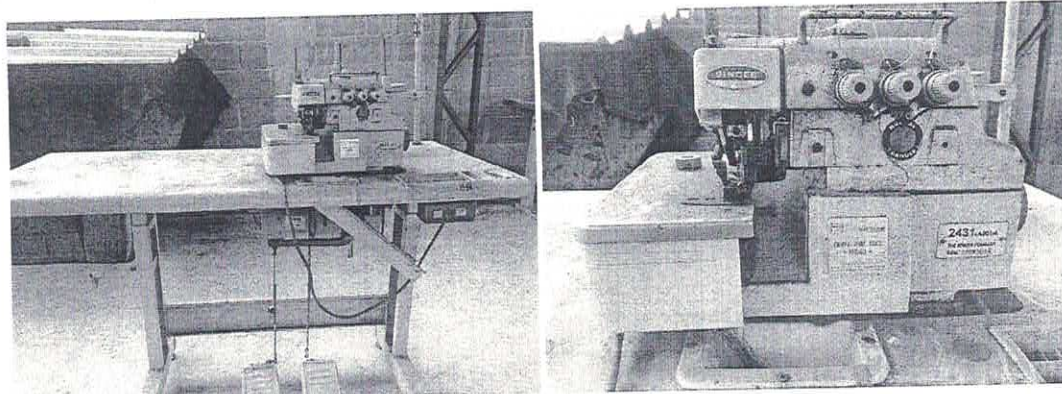

Patrimônio: 32501

Máquina de costura Overlock 3 fios Singer

OBS: A máquina não necessita de nenhuma peça de reposição.

Valor atual do patrimônio R\$ 250,00

No estado de avaria que se encontra, conforme o presente laudo.