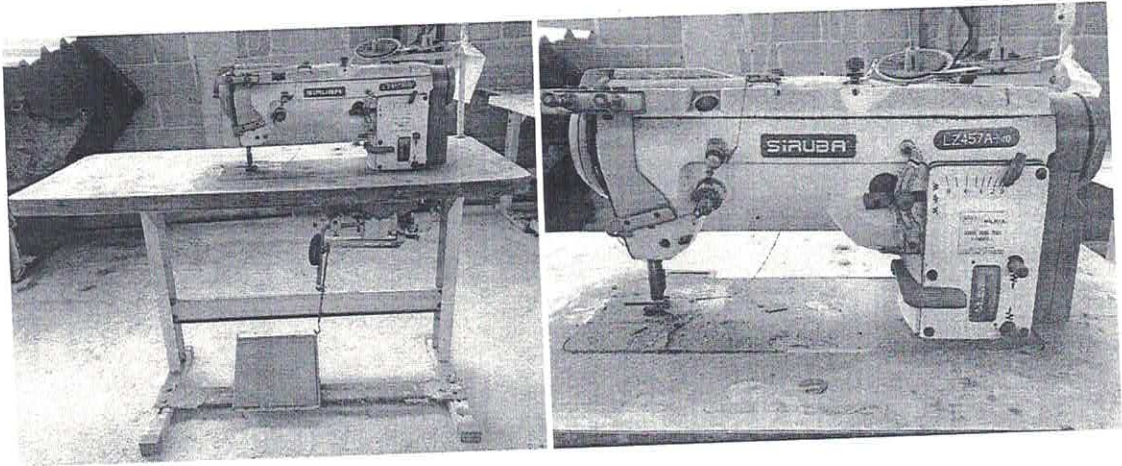

Patrimônio: 32510

Máquina de costura 3 Pontos Zig Zag Siruba

OBS: A máquina não necessita de nenhuma peça de reposição.

Valor atual do patrimônio R$ 600,00

No estado de avaria que se encontra, conforme o presente laudo.

Quissamã (RJ) 8 de julho de 2019

Contratada: André Zy Medeiros

06.162.206/0001-02
A L MEDICE COMÉRCIO E MANUTENÇÃO
DE MÁQUINAS PEÇAS E ACESSÓRIOS
Rua Gustavo Lira, 143
Olaria - CEP: 28.620-390
Nova Friburgo - RJ

Patrimônio: 28652

Máquina de costura Interlock Marbor