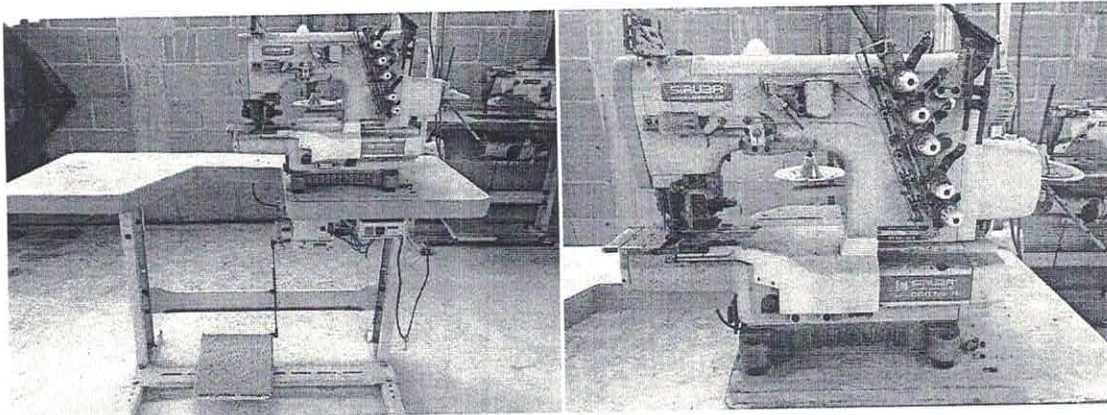

OBS: A máquina não necessita de nenhuma peça de reposição.

Valor atual do patrimônio R$ 1.000,00

No estado de avaria que se encontra, conforme o presente laudo.

Quissamã (RJ) 8 de julho de 2019

Contratada: *André Zy Medeiros*

06.162.206/0001-02
A L MEDICE COMÉRCIO E MANUTENÇÃO
DE MÁQUINAS PEÇAS E ACESSÓRIOS
Rua Gustavo Lira, 143
Oleria - CEP: 28.623-390
Nova Friburgo - RJ

Patrimônio: 29090

Máquina de costura 3 Pontos Marbor