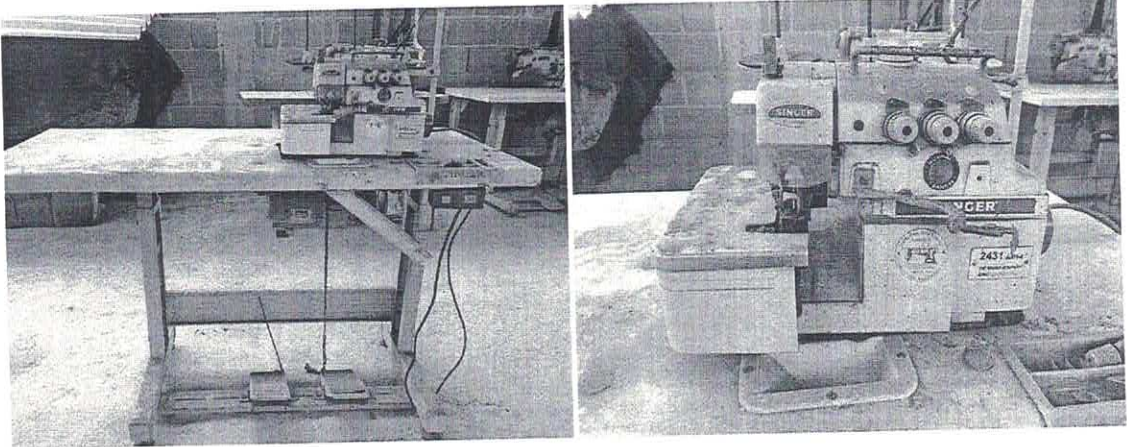

Patrimônio: 32504

Máquina de costura Overlock 3 fios Singer