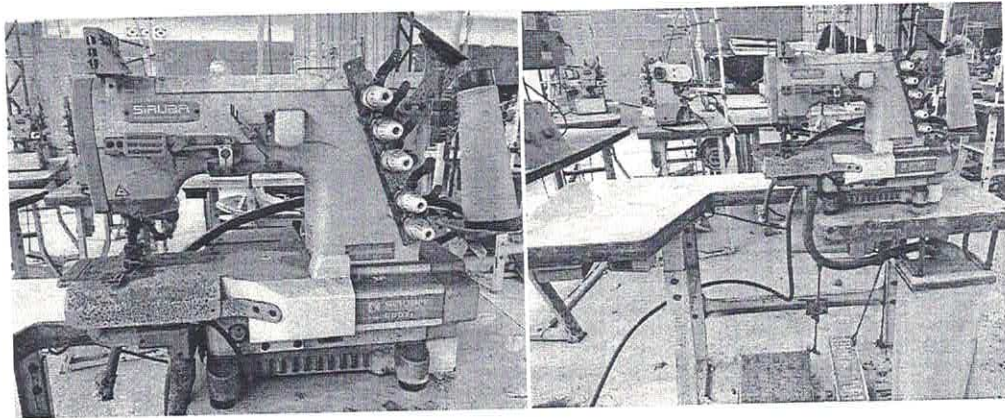

Patrimônio: 32298

Máquina de costura Galoneira 3 Agulhas Siruba

OBS: A máquina não necessita de nenhuma peça de reposição.

Valor atual do patrimônio R$ 400,00

No estado de avaria que se encontra, conforme o presente laudo.

Quissamã (RJ) 8 de julho de 2019

Contratada: André B. Mendes

06.162.206/0001-02
A L MEDICE COMÉRCIO E MANUTENÇÃO
DE MÁQUINAS PEÇAS E ACESSÓRIOS
Rua Gustavo Lira, 143
Oleria - CEP: 28.623-390
Nova Friburgo - RJ

Patrimônio: 32513

Máquina de costura Galoneira Cilíndrica Eletrônica c/ Catraca Siruba