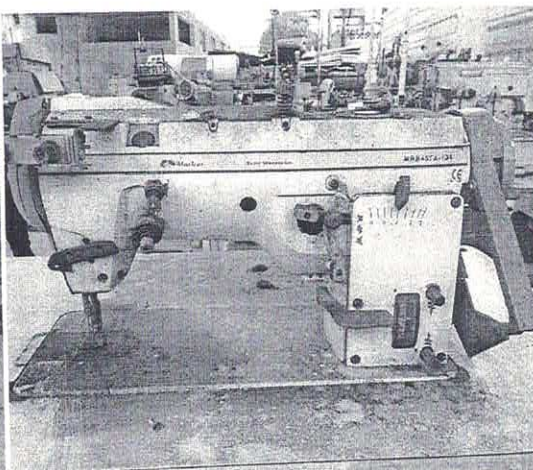

OBS: A máquina esta sem o estica fio.

Valor atual do patrimônio R$ 500,00

No estado de avaria que se encontra, conforme o presente laudo.

Quissamã (RJ) 8 de julho de 2019

Contratada: *André Z. Maia*

06.162.206/0001-02
A L MEDICE COMÉRCIO E MANUTENÇÃO
DE MÁQUINAS PEÇAS E ACESSÓRIOS
Rua Gustavo Lira, 143
Oleria - CEP: 28.623-390
Nova Friburgo - RJ

Patrimônio: 29091

Máquina de costura 3 Pontos Marbor

OBS: A máquina esta sem motor, caixa de bobina e porta cone.

Valor atual do patrimônio R$ 400,00

No estado de avaria que se encontra, conforme o presente laudo.

Quissamã (RJ) 8 de julho de 2019

Contratada: *André Z. Maia*

06.162.206/0001-02
A L MEDICE COMÉRCIO E MANUTENÇÃO
DE MÁQUINAS PEÇAS E ACESSÓRIOS
Rua Gustavo Lira, 143
Oleria - CEP: 28.623-390
Nova Friburgo - RJ