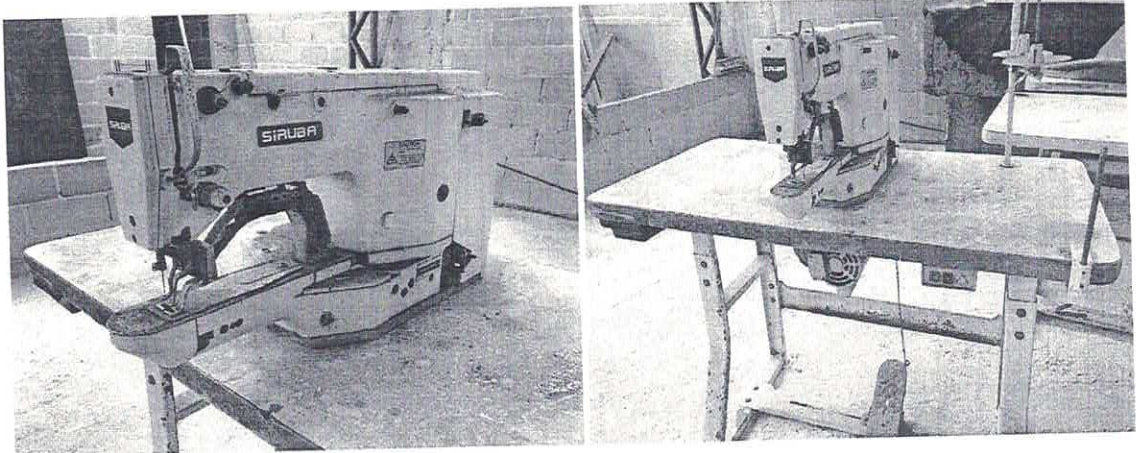

Patrimônio: 31150

Máquina de costura Traveti Siruba

OBS: A máquina não necessita de nenhuma peça de reposição.

Valor atual do patrimônio R\$ 1.000,00

No estado de avaria que se encontra, conforme o presente laudo.