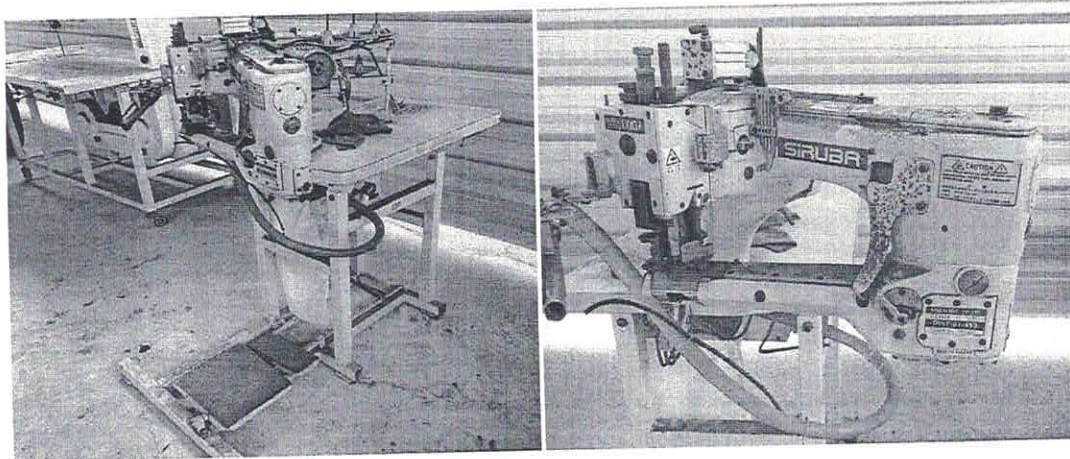

Patrimônio: 32295

Máquina de costura Fleet Seamer Siruba