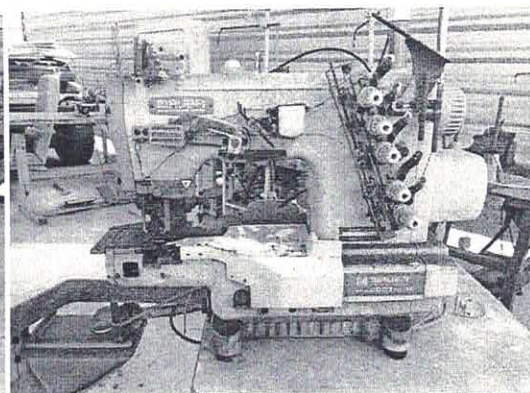

OBS: A máquina não necessita de nenhuma peça de reposição.

Valor atual do patrimônio R$ 700,00

No estado de avaria que se encontra, conforme o presente laudo.

Quissamã (RJ) 8 de julho de 2019

Contratada: *André Luiz Mendes*

06.162.206/0001-02
A L MEDICE COMÉRCIO E MANUTENÇÃO
DE MÁQUINAS PEÇAS E ACESSÓRIOS
Rua Gustavo Lira, 143
Otará - CEP: 28.623-390
Nova Friburgo - RJ

Patrimônio: 31148

Máquina de costura Galoneira Cilíndrica Eletrônica c/ Catraca Siruba