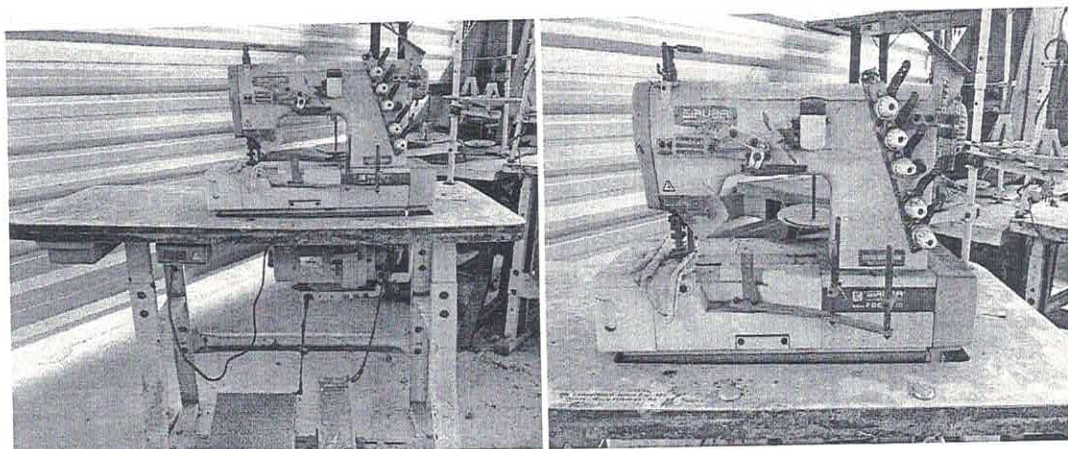

OBS: A máquina esta sem o motor e o tirante.

Valor atual do patrimônio R$ 300,00

No estado de avaria que se encontra, conforme o presente laudo.

Quissamã (RJ) 8 de julho de 2019

Contratada: André Luiz Medeiros

06.162.206/0001-02
A L MEDICE COMÉRCIO E MANUTENÇÃO
DE MÁQUINAS PEÇAS E ACESSÓRIOS
Rua Gustavo Lira, 143
Otará - CEP: 28.623-390
Nova Friburgo - RJ

Patrimônio: 31155

Máquina de costura Galoneira Aberta Siruba