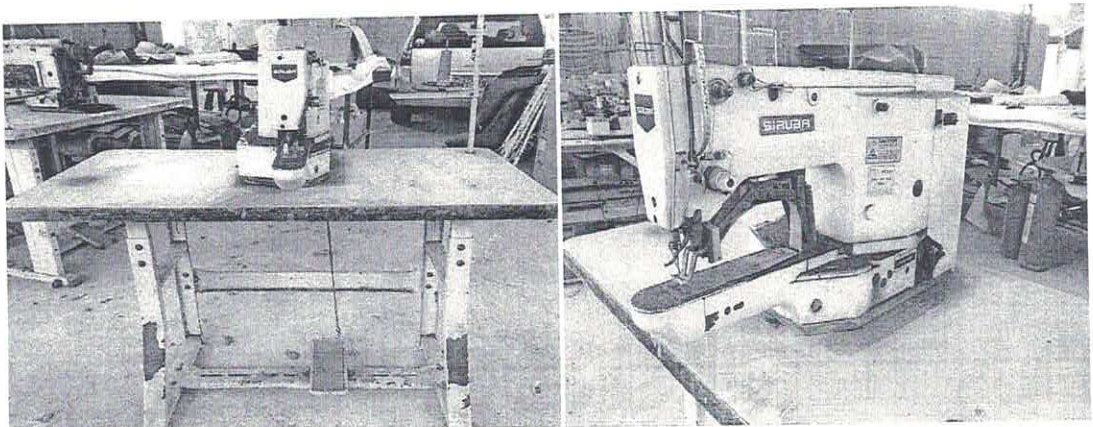

Máquina de costura Overlock 3 fios Siruba