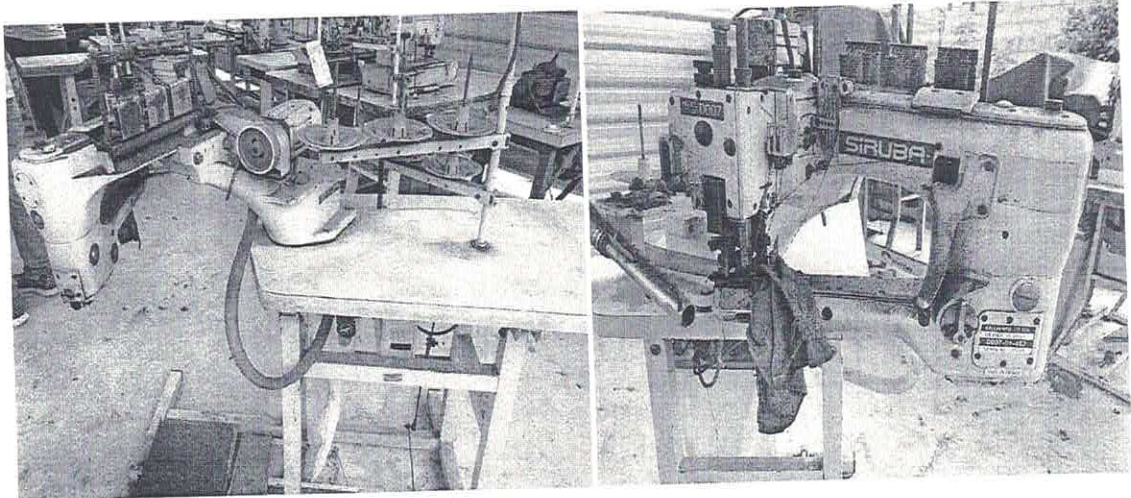

OBS: A máquina não necessita de nenhuma peça de reposição.

Valor atual do patrimônio R$ 1.500,00

No estado de avaria que se encontra, conforme o presente laudo.

Quissamã (RJ) 8 de julho de 2019

Contratada: André Luiz Medeiros

06.162.206/0001-02
A L MEDICE COMÉRCIO E MANUTENÇÃO
DE MÁQUINAS PEÇAS E ACESSÓRIOS
Rua Gustavo Lira, 143
Claria CEP: 28.623-390
Nova Friburgo - RJ

Patrimônio: 32297

Máquina de costura Fleet Seamer Siruba

OBS: A máquina não necessita de nenhuma peça de reposição.

Valor atual do patrimônio R$ 1.500,00

No estado de avaria que se encontra, conforme o presente laudo.

Quissamã (RJ) 8 de julho de 2019

Contratada: André Luiz Medeiros

06.162.206/0001-02
A L MEDICE COMÉRCIO E MANUTENÇÃO
DE MÁQUINAS PEÇAS E ACESSÓRIOS
Rua Gustavo Lira, 143
Claria CEP: 28.623-390
Nova Friburgo - RJ