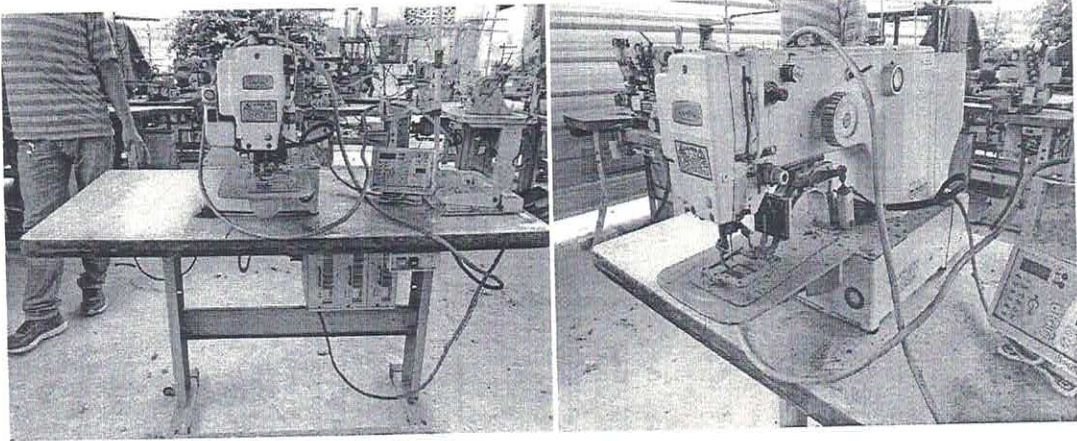

Patrimônio: 32499

Máquina de costura Traveti Eletrônica Sun Star

OBS: A máquina não necessita de nenhuma peça de reposição.

Valor atual do patrimônio R$ 1.500,00

No estado de avaria que se encontra, conforme o presente laudo.

Quissamã (RJ) 8 de julho de 2019

Contratada: *[Handwritten Signature]*

06.162.206/0001-02
A L MEDICE COMÉRCIO E MANUTENÇÃO
DE MÁQUINAS PEÇAS E ACESSÓRIOS
Rua Gustavo Lira, 143
Olaria - CEP: 28.623-390
Nova Friburgo - RJ

Patrimônio: 32514

**Máquina de costura Overlock base plana Singer c/ Zeromax e
alimentador eletrônico**