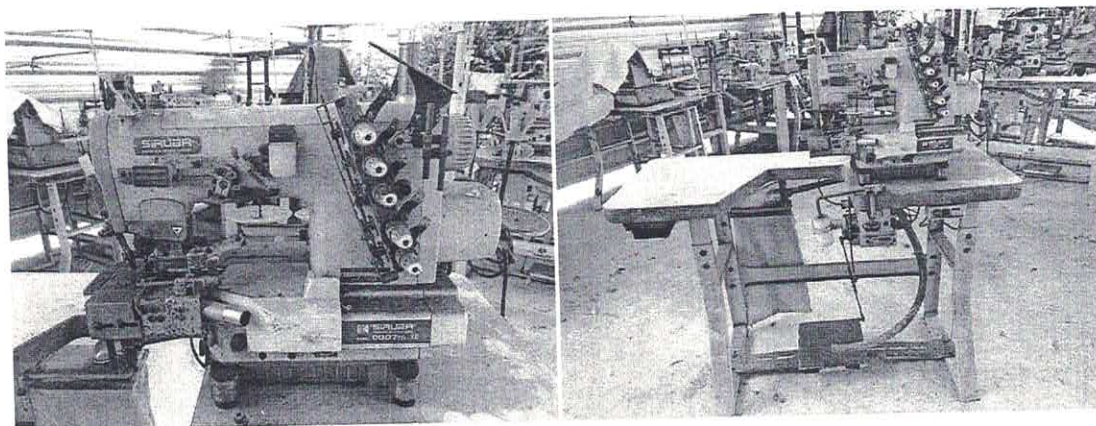

OBS: A máquina não necessita de nenhuma peça de reposição.

Valor atual do patrimônio R$ 600,00

No estado de avaria que se encontra, conforme o presente laudo.

Quissamã (RJ) 8 de julho de 2019

Contratada: *André Z. Medeiros*

06.162.206/0001-02
A L MEDICE COMÉRCIO E MANUTENÇÃO
DE MÁQUINAS PEÇAS E ACESSÓRIOS
Rua Gustavo Lira, 143
Olaria - CEP: 28.623-390
Nova Friburgo - RJ

Patrimônio: 31149

Máquina de costura Galoneira Cilíndrica Eletrônica c/ Catraca Siruba

OBS: A máquina não necessita de nenhuma peça de reposição.

Valor atual do patrimônio R$ 800,00

No estado de avaria que se encontra, conforme o presente laudo.

Quissamã (RJ) 8 de julho de 2019

Contratada: *André Z. Medeiros*

06.162.206/0001-02
A L MEDICE COMÉRCIO E MANUTENÇÃO
DE MÁQUINAS PEÇAS E ACESSÓRIOS
Rua Gustavo Lira, 143
Olaria - CEP: 28.623-390
Nova Friburgo - RJ