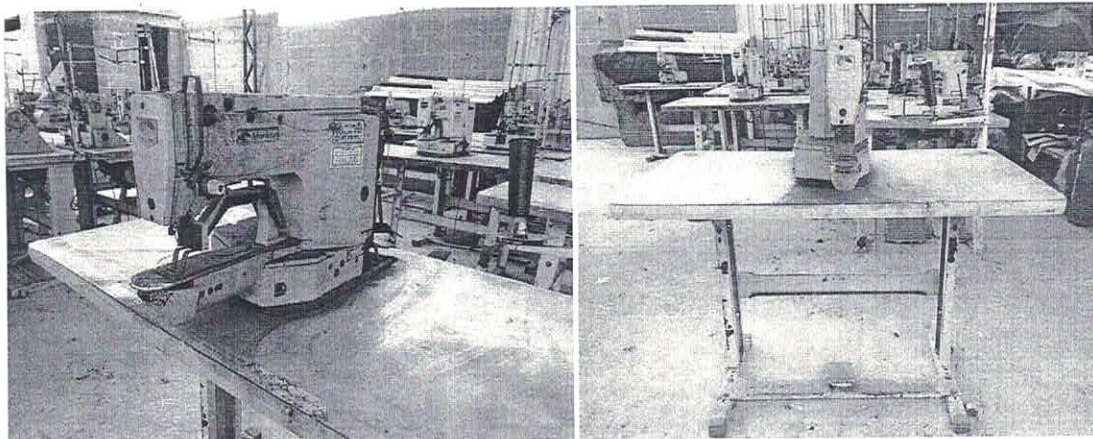

OBS: A máquina esta sem o motor, tampa traseira, conjunto completo do automático, caixa de bobina e correias.

Valor atual do patrimônio R$ 200,00

No estado de avaria que se encontra, conforme o presente laudo.

Quissamã (RJ) 8 de julho de 2019

Contratada: André L. Mendes

06.162.206/0001-02
A L MEDICE COMÉRCIO E MANUTENÇÃO
DE MÁQUINAS PEÇAS E ACESSÓRIOS
Rua Gustavo Lira, 143
Osteria - CEP: 28.623-390
Nova Friburgo - RJ

Patrimônio: 29092

Máquina de costura Traveti Marbor