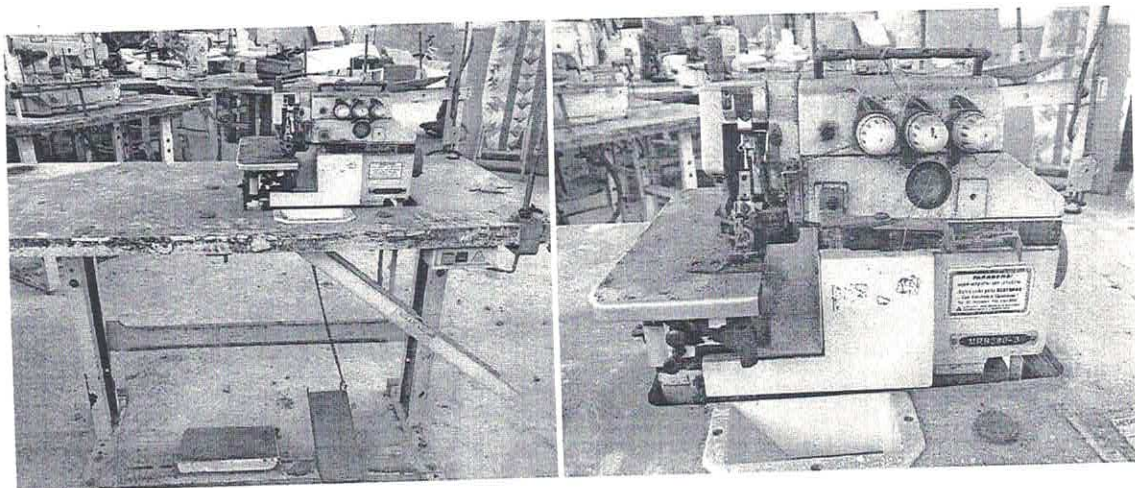

Patrimônio: 28647

Máquina de costura Overlock 3 fios Marbor