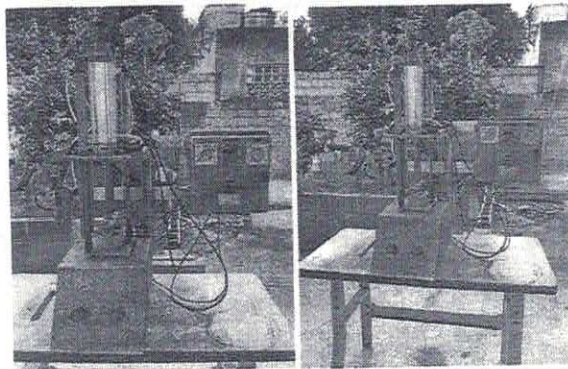

Patrimônio: 29099

Máquina de Moldar Bojo RCS

OBS: A máquina não necessita de nenhuma peça de reposição.

Valor atual do patrimônio R\$ 2.500,00

No estado de avaria que se encontra, conforme o presente laudo.