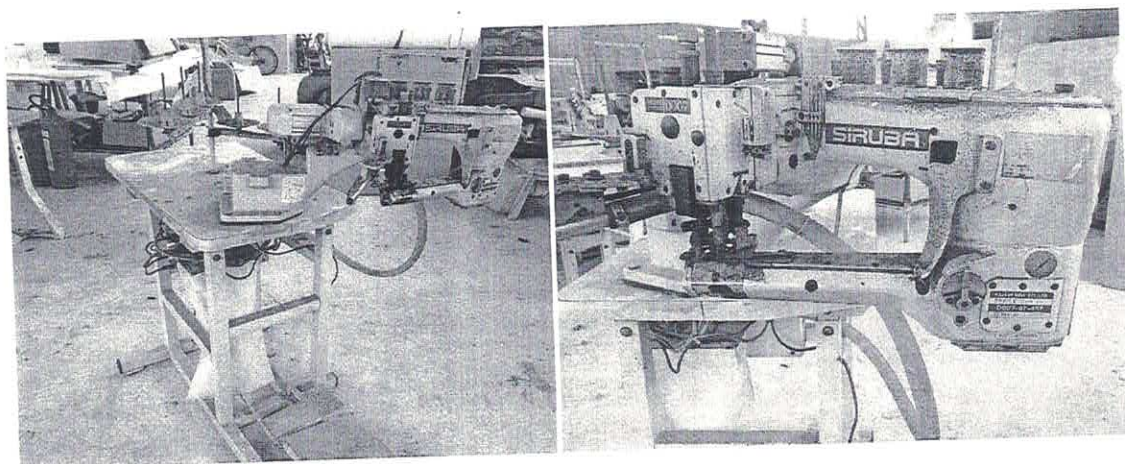

OBS: A máquina esta sem o motor, corrente e porta fio.

Valor atual do patrimônio R$ 300,00

No estado de avaria que se encontra, conforme o presente laudo.

Quissamã (RJ) 8 de julho de 2019

Contratada: André Luiz Medeiros

06.162.206/0001-02
A L MEDICE COMÉRCIO E MANUTENÇÃO
DE MÁQUINAS PEÇAS E ACESSÓRIOS
Rua Gustavo Lira, 143
Olaria - CEP: 28.623-390
Nova Friburgo - RJ

Patrimônio: 32294

Máquina de costura Fleat Seamer Siruba

OBS: A máquina não necessita de nenhuma peça de reposição.

Valor atual do patrimônio R$ 1.500,00

No estado de avaria que se encontra, conforme o presente laudo.

Quissamã (RJ) 8 de julho de 2019

Contratada: André Luiz Medeiros

06.162.206/0001-02
A L MEDICE COMÉRCIO E MANUTENÇÃO
DE MÁQUINAS PEÇAS E ACESSÓRIOS
Rua Gustavo Lira, 143
Olaria - CEP: 28.623-390
Nova Friburgo - RJ