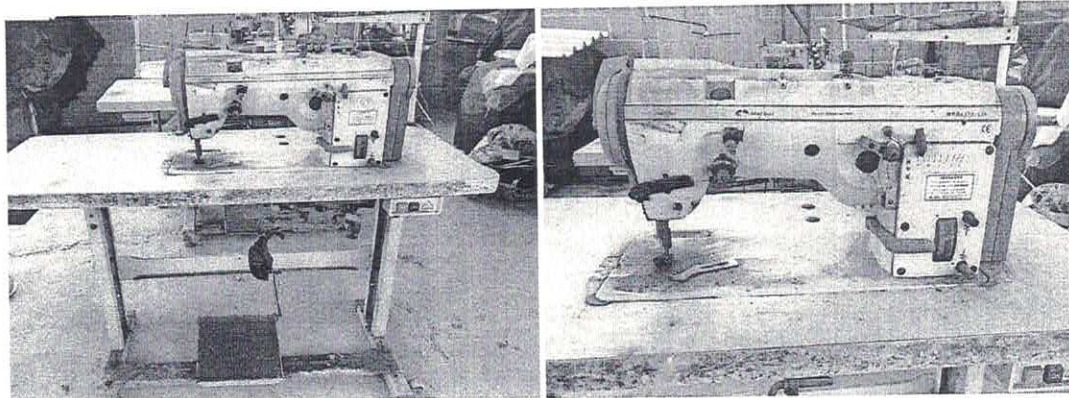

OBS: A máquina não necessita de nenhuma peça de reposição.

Valor atual do patrimônio R$ 1.000,00

No estado de avaria que se encontra, conforme o presente laudo.

Quissamã (RJ) 8 de julho de 2019

Contratada: *André Zy Medeiros*

06.162.206/0001-02
A L MEDICE COMÉRCIO E MANUTENÇÃO
DE MÁQUINAS PEÇAS E ACESSÓRIOS
Rua Gustavo Lira, 143
Oleria - CEP: 28.623-390
Nova Friburgo - RJ

Patrimônio: 29090

Máquina de costura 3 Pontos Marbor