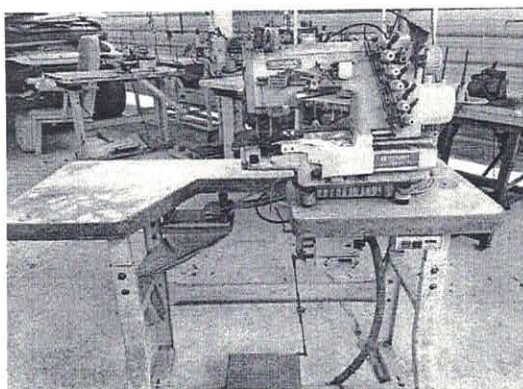

OBS: A máquina não necessita de nenhuma peça de reposição.

Valor atual do patrimônio R$ 700,00

No estado de avaria que se encontra, conforme o presente laudo.

Quissamã (RJ) 8 de julho de 2019

Contratada: *André Luiz Mendes*

06.162.206/0001-02
A L MEDICE COMÉRCIO E MANUTENÇÃO
DE MÁQUINAS PEÇAS E ACESSÓRIOS
Rua Gustavo Lira, 143
Otará - CEP: 28.623-390
Nova Friburgo - RJ

Patrimônio: 31148

Máquina de costura Galoneira Cilíndrica Eletrônica c/ Catraca Siruba