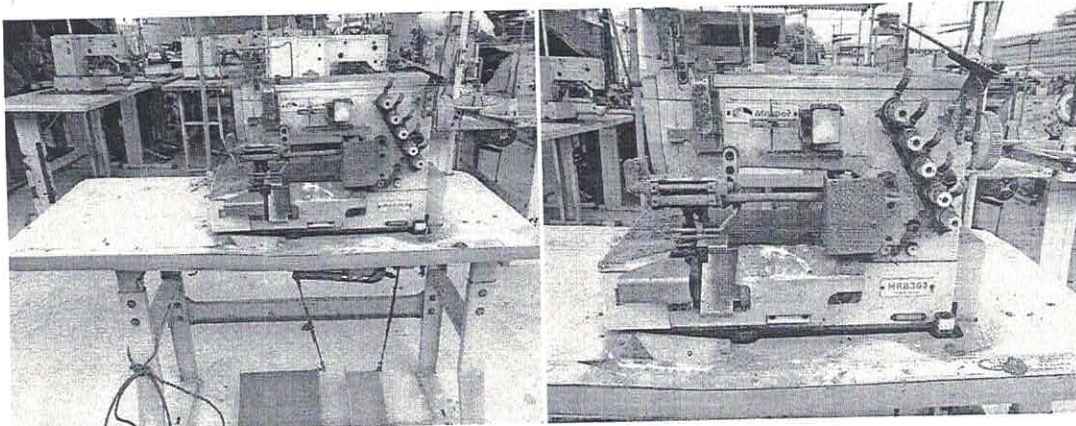

OBS: A máquina não necessita de nenhuma peça de reposição.

Valor atual do patrimônio R$ 500,00

No estado de avaria que se encontra, conforme o presente laudo.

Quissamã (RJ) 8 de julho de 2019

Contratada: *André Z. Medina*

06.162.206/0001-02
A L MEDICE COMÉRCIO E MANUTENÇÃO
DE MÁQUINAS PEÇAS E ACESSÓRIOS
Rua Gustavo Lira, 143
Olaris - CEP: 28.623-390
Nova Friburgo - RJ

Patrimônio: 28653

Máquina de costura Interlock Marbor