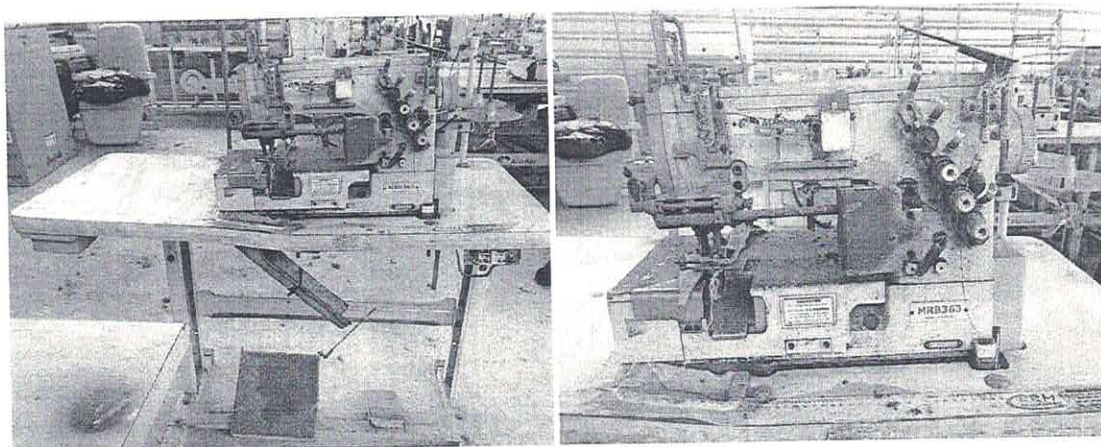

OBS: A máquina não necessita de nenhuma peça de reposição.

Valor atual do patrimônio R$ 500,00

No estado de avaria que se encontra, conforme o presente laudo.

Quissamã (RJ) 8 de julho de 2019

Contratada: *André Z. Medina*

06.162.206/0001-02
A L MEDICE COMÉRCIO E MANUTENÇÃO
DE MÁQUINAS PEÇAS E ACESSÓRIOS
Rua Gustavo Lira, 143
Olaris - CEP: 28.623-390
Nova Friburgo - RJ

Patrimônio: 28653

Máquina de costura Interlock Marbor