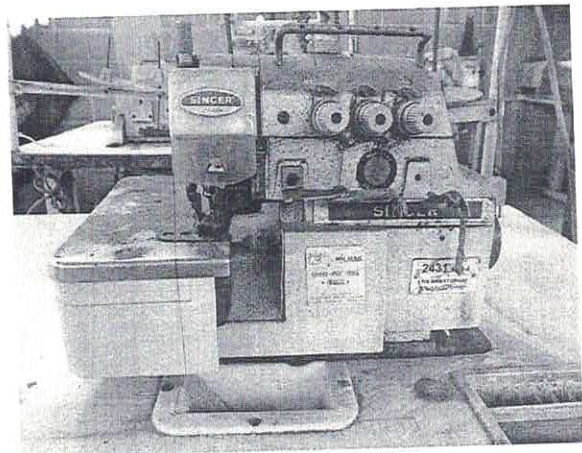

OBS: A máquina não necessita de nenhuma peça de reposição.

Valor atual do patrimônio R$ 250,00

No estado de avaria que se encontra, conforme o presente laudo.

Quissamã (RJ) 8 de julho de 2019

Contratada: André Z. Medina

06.162.206/0001-02
A L MEDICE COMÉRCIO E MANUTENÇÃO
DE MÁQUINAS PEÇAS E ACESSÓRIOS
Rua Gustavo Lira, 143
Otaritá CEP: 28.623-399
Nova Friburgo - RJ

Patrimônio: 32502

Máquina de costura Overlock 3 fios Singer

OBS: A máquina não necessita de nenhuma peça de reposição.

Valor atual do patrimônio R$ 250,00

No estado de avaria que se encontra, conforme o presente laudo.

Quissamã (RJ) 8 de julho de 2019

Contratada: André Z. Medina

06.162.206/0001-02
A L MEDICE COMÉRCIO E MANUTENÇÃO
DE MÁQUINAS PEÇAS E ACESSÓRIOS
Rua Gustavo Lira, 143
Otaritá CEP: 28.623-399
Nova Friburgo - RJ