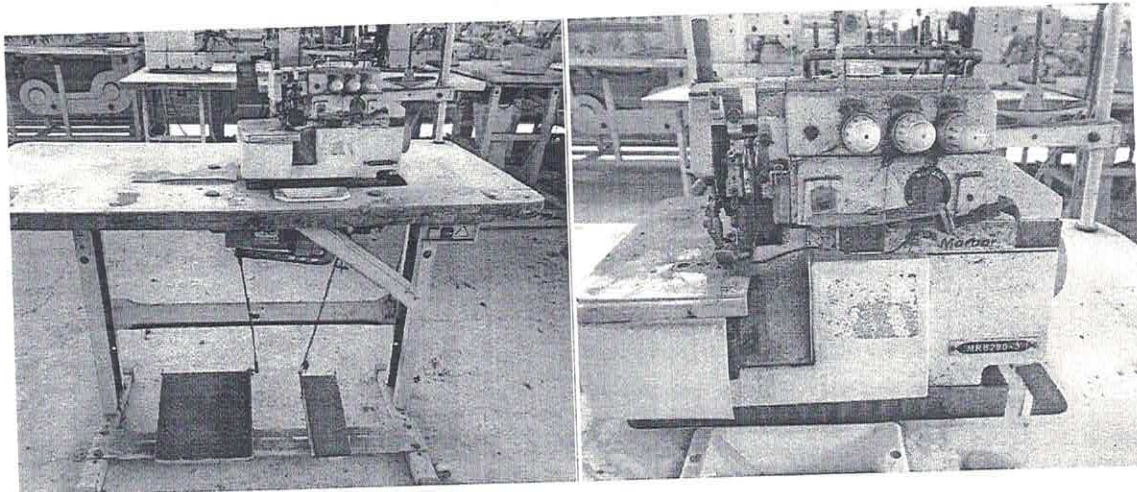

OBS: A máquina esta sem a tampa lateral.

Valor atual do patrimônio R$ 200,00

No estado de avaria que se encontra, conforme o presente laudo.

Quissamã (RJ) 8 de julho de 2019

Contratada: André Z. Medina

06.162.206/0001-02
A L MEDICE COMÉRCIO E MANUTENÇÃO
DE MÁQUINAS PEÇAS E ACESSÓRIOS
Rua Gustavo Lira, 143
Olaria - CEP 28.623-390
Nova Friburgo - RJ

Patrimônio: 29085

Máquina de costura Overlock 3 fios Marbor

OBS: A máquina esta sem o visor.

Valor atual do patrimônio R$ 200,00

No estado de avaria que se encontra, conforme o presente laudo.

Quissamã (RJ) 8 de julho de 2019

Contratada: André Z. Medina

06.162.206/0001-02
A L MEDICE COMÉRCIO E MANUTENÇÃO
DE MÁQUINAS PEÇAS E ACESSÓRIOS
Rua Gustavo Lira, 143
Olaria - CEP 28.623-390
Nova Friburgo - RJ