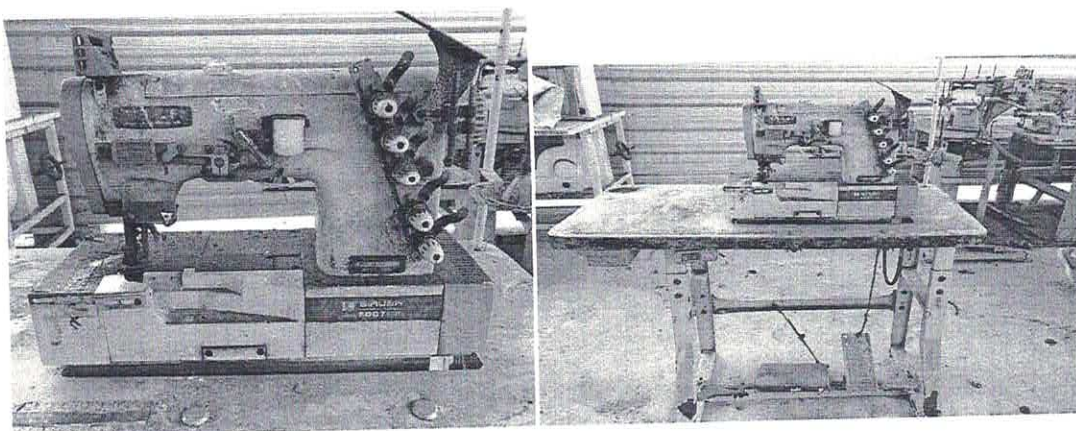

Patrimônio: 31154

Máquina de costura Galoneira Aberta Siruba

OBS: A máquina esta sem o motor e o tirante.

Valor atual do patrimônio R\$ 300,00

No estado de avaria que se encontra, conforme o presente laudo.