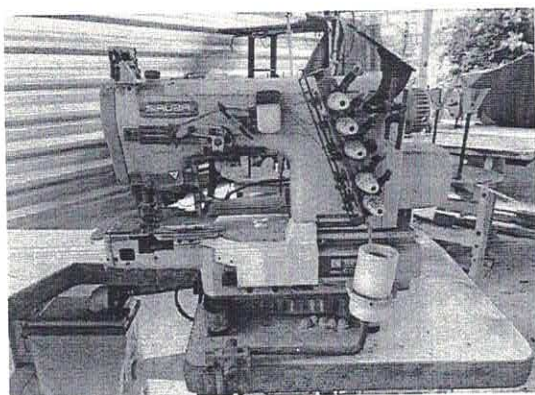

Patrimônio: 31147

Máquina de costura Galoneira Cilíndrica Eletrônica c/ Catraca Siruba

OBS: A máquina não necessita de nenhuma peça de reposição.

Valor atual do patrimônio R\$ 700,00

No estado de avaria que se encontra, conforme o presente laudo.