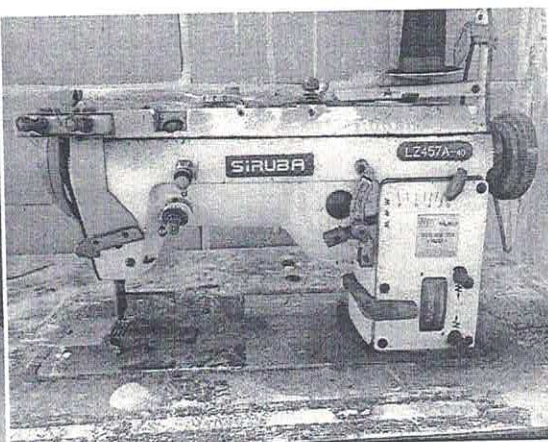

OBS: A máquina não necessita de nenhuma peça de reposição.

Valor atual do patrimônio R$ 400,00

No estado de avaria que se encontra, conforme o presente laudo.

Quissamã (RJ) 8 de julho de 2019

Contratada: André Z. Medeiros

06.162.206/0001-02
A L MEDICE COMÉRCIO E MANUTENÇÃO
DE MÁQUINAS PEÇAS E ACESSÓRIOS
Rua Gustavo Lira, 143
Osteria CEP: 28.623-390
Nova Friburgo - RJ

Patrimônio: 32507

Máquina de costura 3 Pontos Zig Zag Siruba

OBS: A máquina esta sem a sapatilha, correia e caixa de bobina.

Valor atual do patrimônio R$ 600,00

No estado de avaria que se encontra, conforme o presente laudo.

Quissamã (RJ) 8 de julho de 2019

Contratada: André Z. Medeiros

06.162.206/0001-02
A L MEDICE COMÉRCIO E MANUTENÇÃO
DE MÁQUINAS PEÇAS E ACESSÓRIOS
Rua Gustavo Lira, 143
Osteria CEP: 28.623-390
Nova Friburgo - RJ