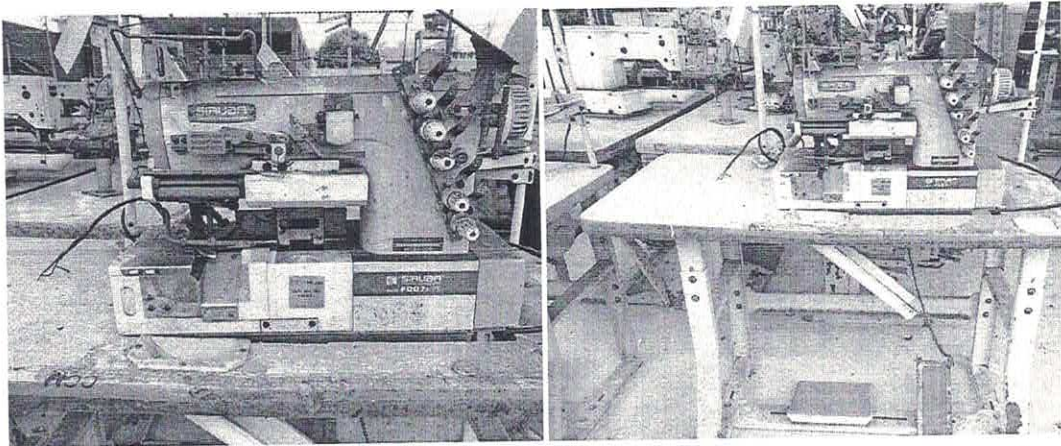

OBS: A máquina não necessita de nenhuma peça de reposição.

Valor atual do patrimônio R$ 800,00

No estado de avaria que se encontra, conforme o presente laudo.

Quissamã (RJ) 8 de julho de 2019

Contratada: André Luiz Martins

06.162.206/0001-02
A L MEDICE COMÉRCIO E MANUTENÇÃO
DE MÁQUINAS PEÇAS E ACESSÓRIOS
Rua Gustavo Lira, 143
Olaris - CEP: 28.623-390
Nova Friburgo - RJ

Patrimônio: 32497

Máquina de corte Serra Fita Mil Special