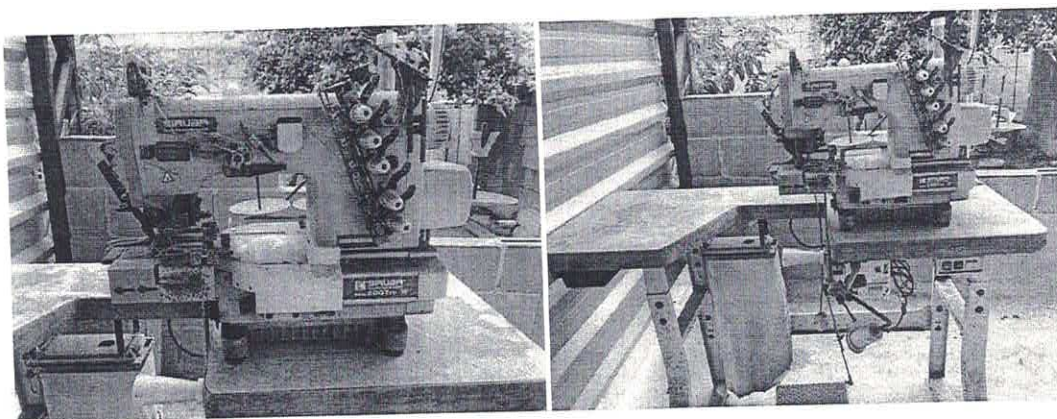

Formulário de avaliação

Patrimônio: 31146

Máquina de costura Galoneira Cilíndrica Eletrônica c/ Catraca Siruba

OBS: A máquina não necessita de nenhuma peça de reposição.

Valor atual do patrimônio R\$ 700,00