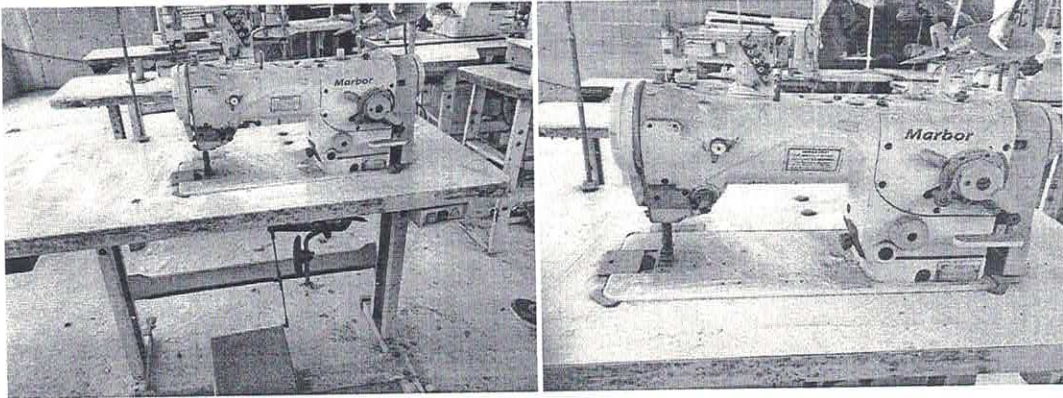

Patrimônio: 28663

Máquina de costura 3 Pontos Zig Zag Marbor

OBS: A máquina esta sem o enchedor.

Valor atual do patrimônio R$ 300,00

No estado de avaria que se encontra, conforme o presente laudo.

Quissamã (RJ) 8 de julho de 2019

Contratada: *André Luiz Martins*

06.162.206/0001-02
A L MEDICE COMÉRCIO E MANUTENÇÃO
DE MÁQUINAS PEÇAS E ACESSÓRIOS
Rua Gustavo Lira, 143
Otará - CEP: 28.623-390
Nova Friburgo - RJ

Patrimônio: 28665

Máquina de costura Traveti Marbor