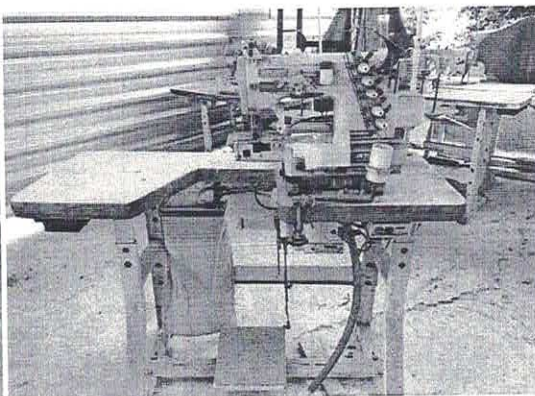

Patrimônio: 31147

Máquina de costura Galoneira Cilíndrica Eletrônica c/ Catraca Siruba

OBS: A máquina não necessita de nenhuma peça de reposição.

Valor atual do patrimônio R\$ 700,00

No estado de avaria que se encontra, conforme o presente laudo.