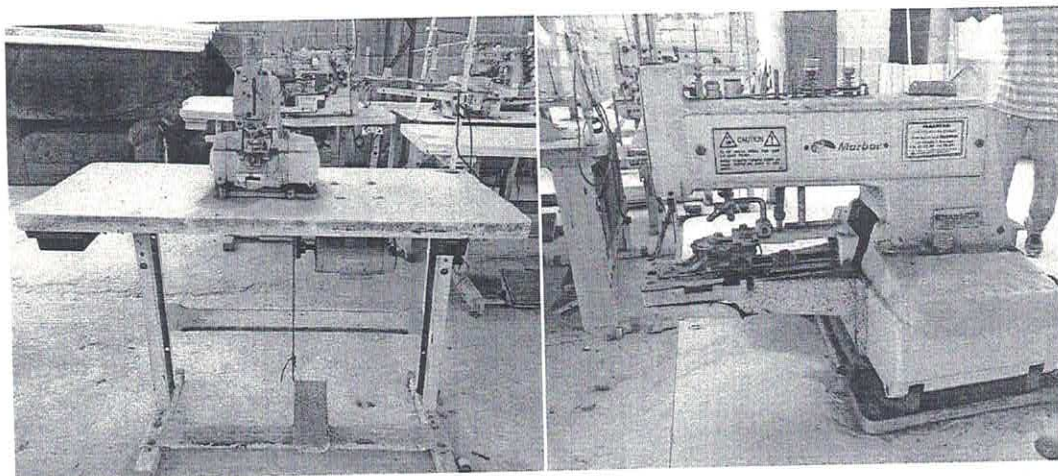

OBS: A máquina esta sem as correias e o motor.

Valor atual do patrimônio R$ 900,00

No estado de avaria que se encontra, conforme o presente laudo.

Quissamã (RJ) 8 de julho de 2019

Contratada: *André Luiz Medeiros*

06.162.206/0001-02
A L MEDICE COMÉRCIO E MANUTENÇÃO
DE MÁQUINAS PEÇAS E ACESSÓRIOS
Rua Gustavo Lira, 143
Olaria . CEP 28.623-390
Nova Friburgo - RJ

Patrimônio: 28668

Máquina de Lacinho Marbor

OBS: A máquina não necessita de nenhuma peça de reposição.

Valor atual do patrimônio R$ 400,00

No estado de avaria que se encontra, conforme o presente laudo.

Quissamã (RJ) 8 de julho de 2019

Contratada: *André Luiz Medeiros*

06.162.206/0001-02
A L MEDICE COMÉRCIO E MANUTENÇÃO
DE MÁQUINAS PEÇAS E ACESSÓRIOS
Rua Gustavo Lira, 143
Olaria . CEP 28.623-390
Nova Friburgo - RJ