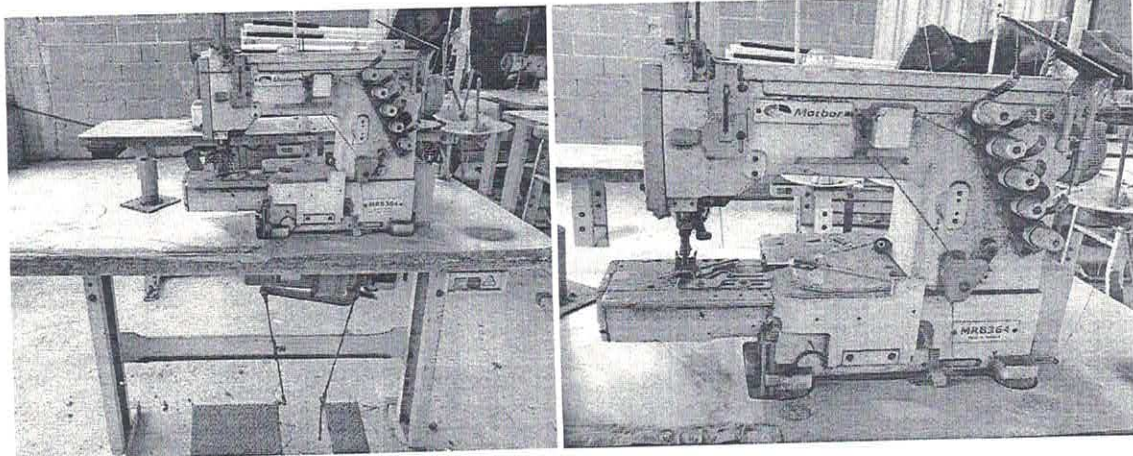

Patrimônio: 29097

Máq de costura Galoneira p/ Bainha Marbor