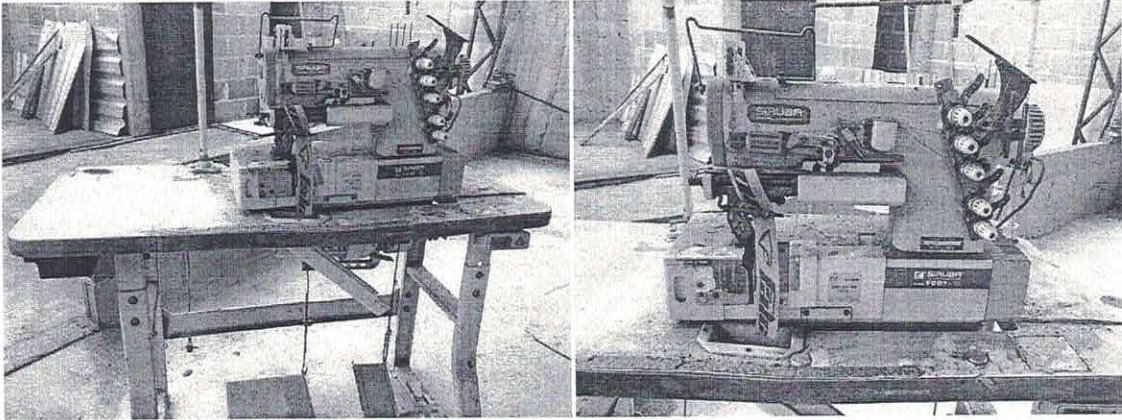

Patrimônio: 32511

Máquina de costura Interlock Siruba

OBS: A máquina não necessita de nenhuma peça de reposição.

Valor atual do patrimônio R$ 900,00

No estado de avaria que se encontra, conforme o presente laudo.

Quissamã (RJ) 8 de julho de 2019

Contratada: André B. Medina

06.162.206/0001-02
A L MEDICE COMÉRCIO E MANUTENÇÃO
DE MÁQUINAS PEÇAS E ACESSÓRIOS
Rua Gustavo Lira, 143
Olaria - CEP: 28.623-390
Nova Friburgo - RJ

Patrimônio: 32512

Máquina de costura Interlock Siruba