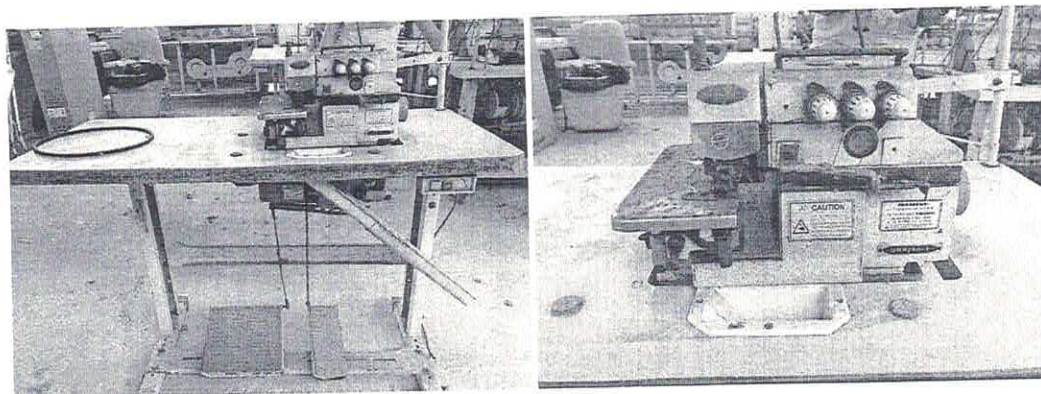

OBS: A máquina esta sem a tampa lateral de plástico, motor e visor.

Valor atual do patrimônio R$ 200,00

No estado de avaria que se encontra, conforme o presente laudo.

Quissamã (RJ) 8 de julho de 2019

Contratada: *André Luiz Medeiros*

06.162.206/0001-02
A L MEDICE COMÉRCIO E MANUTENÇÃO
DE MÁQUINAS PEÇAS E ACESSÓRIOS
Rua Gustavo Lira, 143
Olaria - CEP: 28.623-390
Nova Friburgo - RJ

Patrimônio: 29082

Máquina de costura Overlock 3 fios Marbor