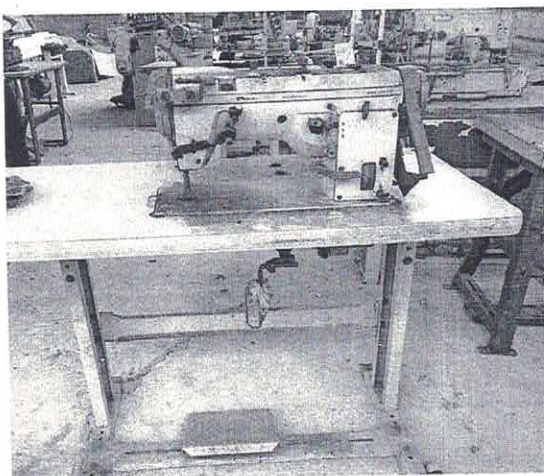

OBS: A máquina esta sem o estica fio.

Valor atual do patrimônio R$ 500,00

No estado de avaria que se encontra, conforme o presente laudo.

Quissamã (RJ) 8 de julho de 2019

Contratada: *André Z. Maia*

06.162.206/0001-02
A L MEDICE COMÉRCIO E MANUTENÇÃO
DE MÁQUINAS PEÇAS E ACESSÓRIOS
Rua Gustavo Lira, 143
Oleria - CEP: 28.623-390
Nova Friburgo - RJ

Patrimônio: 29091

Máquina de costura 3 Pontos Marbor

OBS: A máquina esta sem motor, caixa de bobina e porta cone.

Valor atual do patrimônio R$ 400,00

No estado de avaria que se encontra, conforme o presente laudo.

Quissamã (RJ) 8 de julho de 2019

Contratada: *André Z. Maia*

06.162.206/0001-02
A L MEDICE COMÉRCIO E MANUTENÇÃO
DE MÁQUINAS PEÇAS E ACESSÓRIOS
Rua Gustavo Lira, 143
Oleria - CEP: 28.623-390
Nova Friburgo - RJ