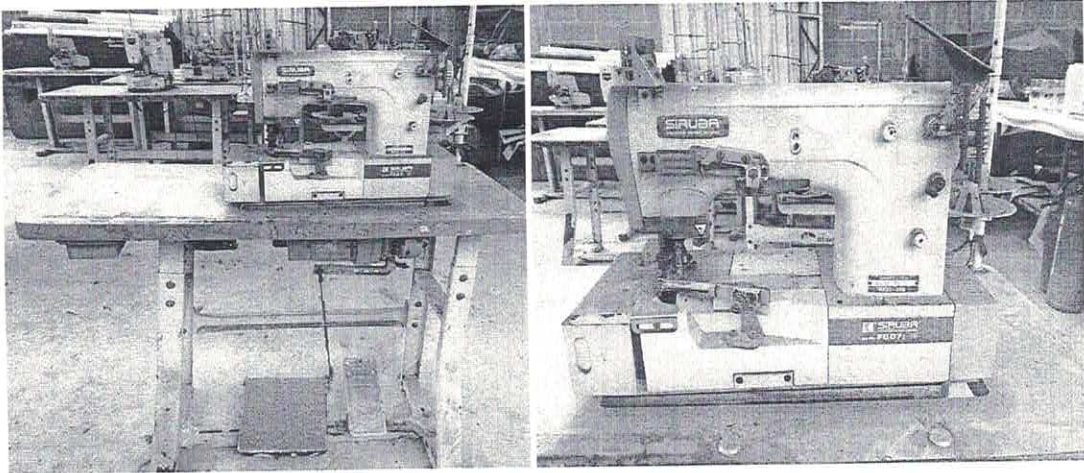

Patrimônio: 31152

Máquina de costura Galoneira Aberta Siruba

OBS: A máquina esta sem a corrente, conjunto de tensor completo, looper e liga e desliga.

Valor atual do patrimônio R\$ 400,00

No estado de avaria que se encontra, conforme o presente laudo.