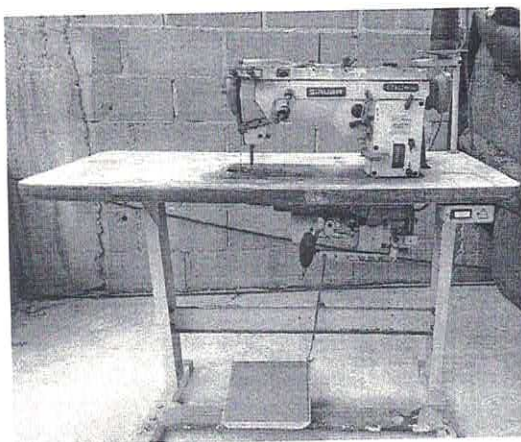

OBS: A máquina não necessita de nenhuma peça de reposição.

Valor atual do patrimônio R$ 400,00

No estado de avaria que se encontra, conforme o presente laudo.

Quissamã (RJ) 8 de julho de 2019

Contratada: André Z. Medeiros

06.162.206/0001-02
A L MEDICE COMÉRCIO E MANUTENÇÃO
DE MÁQUINAS PEÇAS E ACESSÓRIOS
Rua Gustavo Lira, 143
Osteria CEP: 28.623-390
Nova Friburgo - RJ

Patrimônio: 32507

Máquina de costura 3 Pontos Zig Zag Siruba

OBS: A máquina esta sem a sapatilha, correia e caixa de bobina.

Valor atual do patrimônio R$ 600,00

No estado de avaria que se encontra, conforme o presente laudo.

Quissamã (RJ) 8 de julho de 2019

Contratada: André Z. Medeiros

06.162.206/0001-02
A L MEDICE COMÉRCIO E MANUTENÇÃO
DE MÁQUINAS PEÇAS E ACESSÓRIOS
Rua Gustavo Lira, 143
Osteria CEP: 28.623-390
Nova Friburgo - RJ