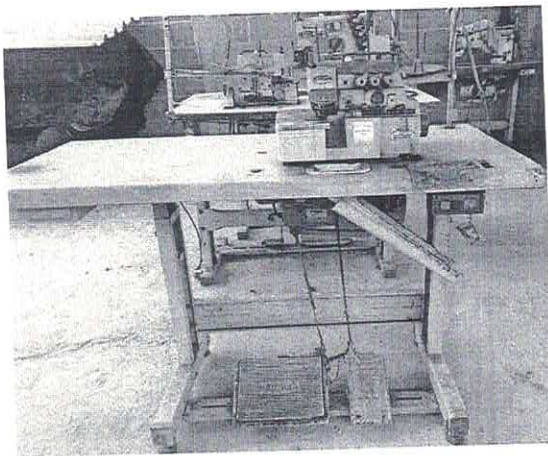

OBS: A máquina não necessita de nenhuma peça de reposição.

Valor atual do patrimônio R$ 250,00

No estado de avaria que se encontra, conforme o presente laudo.

Quissamã (RJ) 8 de julho de 2019

Contratada: André Z. Medina

06.162.206/0001-02
A L MEDICE COMÉRCIO E MANUTENÇÃO
DE MÁQUINAS PEÇAS E ACESSÓRIOS
Rua Gustavo Lira, 143
Otaritá CEP: 28.623-399
Nova Friburgo - RJ

Patrimônio: 32502

Máquina de costura Overlock 3 fios Singer

OBS: A máquina não necessita de nenhuma peça de reposição.

Valor atual do patrimônio R$ 250,00

No estado de avaria que se encontra, conforme o presente laudo.

Quissamã (RJ) 8 de julho de 2019

Contratada: André Z. Medina

06.162.206/0001-02
A L MEDICE COMÉRCIO E MANUTENÇÃO
DE MÁQUINAS PEÇAS E ACESSÓRIOS
Rua Gustavo Lira, 143
Otaritá CEP: 28.623-399
Nova Friburgo - RJ