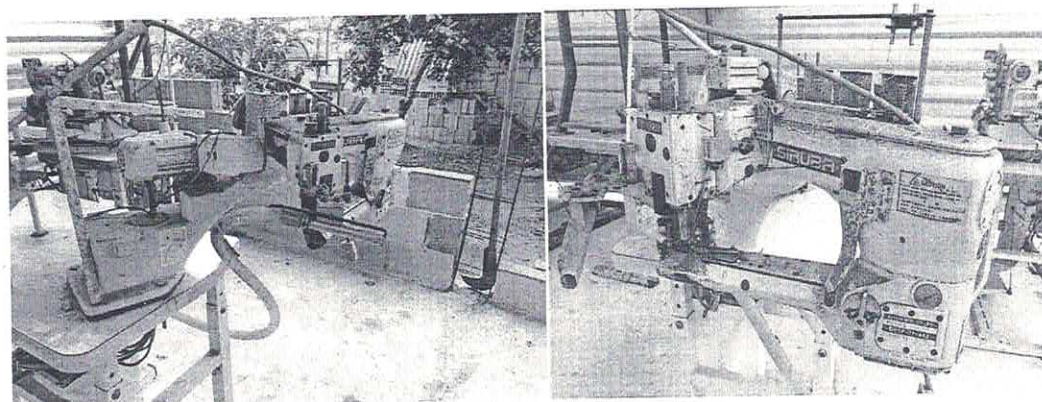

Máquina de costura Fleet Seamer Siruba