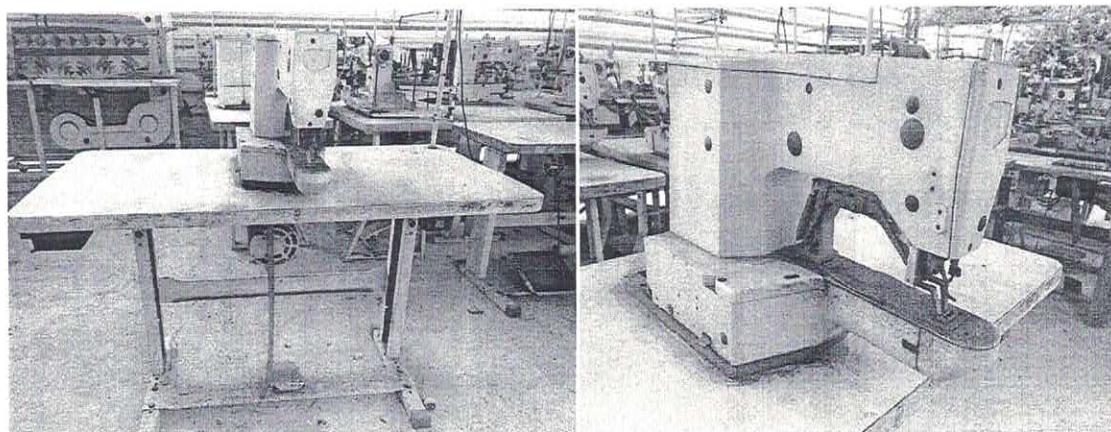

OBS: A máquina esta sem o motor, tampa traseira, conjunto completo do automático, caixa de bobina e correias.

Valor atual do patrimônio R$ 200,00

No estado de avaria que se encontra, conforme o presente laudo.

Quissamã (RJ) 8 de julho de 2019

Contratada: André L. Mendes

06.162.206/0001-02
A L MEDICE COMÉRCIO E MANUTENÇÃO
DE MÁQUINAS PEÇAS E ACESSÓRIOS
Rua Gustavo Lira, 143
Osteria - CEP: 28.623-390
Nova Friburgo - RJ

Patrimônio: 29092

Máquina de costura Traveti Marbor