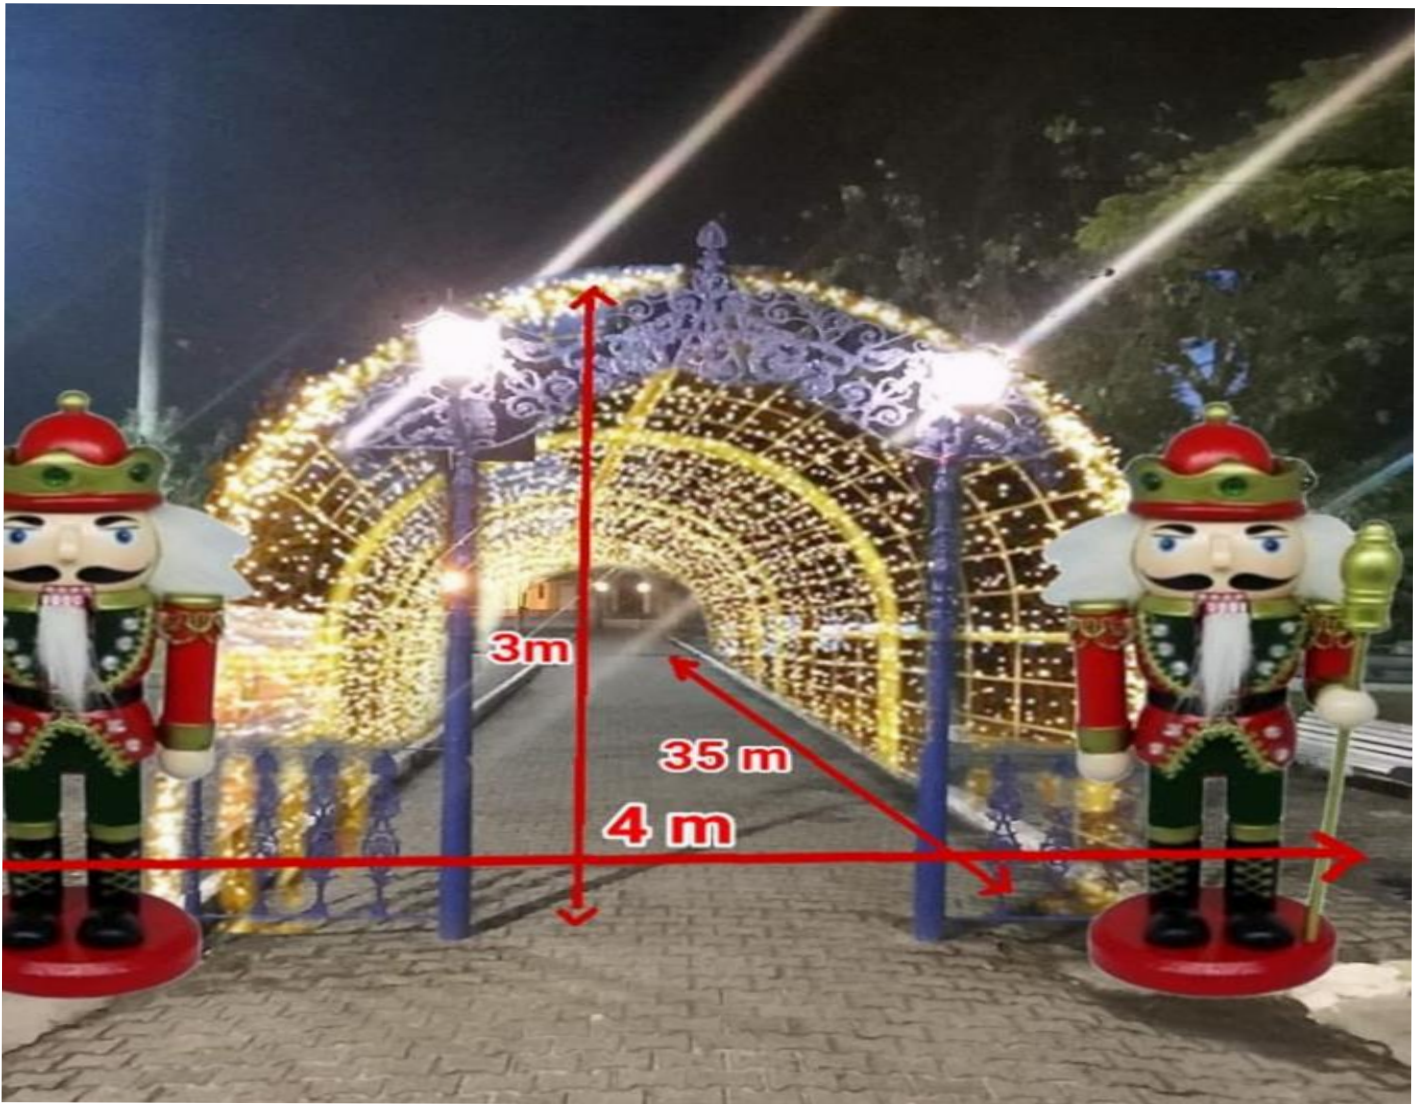

NATAL LUZ 2022

PORTAL DA CIDADE

Arvore de Natal Rotatoria Portal

Ornamentos luminosos ciclovia do hospital

ROTATÓRIA CICLOVIA HOSPITAL

Rotatória Hospital

RUA DO COMÉRCIO

ROTATÓRIA BETOS BAR

CICLOVIA SÍTIO QUISSAMÃ

CENTRO CULTURAL SOBRADINHO

Ornamentos Luminosos e iluminação do Centro Cultural Sobradinho

Centro cultural Sobradinho

PRAÇA CENTRAL

PRAÇA CENTRAL

AVENIDA BARÃO DE VILA FRANCA

Avenida Barão de Vila Franca

PRAÇA DE MACHADINHA

PRAÇA SANTA CATARINA