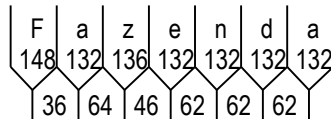

Dados das Figuras:

Código	Largura	Altura	Texto	Confecção	Película
TIT-01.wmf	300	300	----	Impressa	Tipo X
THC-03.wmf	300	300	----	Impressa	Tipo X

Dados das Mensagens:

Largura: 1276
Altura: 200
Fonte: IP CONTRAN Serie Em
Película Texto: Tipo X