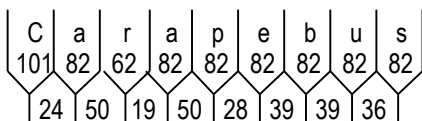

Dados das Mensagens:

Largura: 1022
Altura: 125
Fonte: IP CONTRAN Serie Em
Película Texto: Tipo X