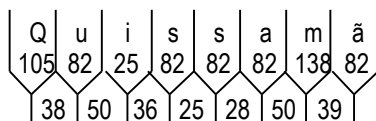

Dados das Mensagens:

Largura: 589
Altura: 125
Fonte: IP CONTRAN Serie Em
Película Texto: Tipo X

Largura: 435
Altura: 125
Fonte: IP CONTRAN Serie Em
Película Texto: Tipo X

Largura: 944
Altura: 125
Fonte: IP CONTRAN Serie Em
Película Texto: Tipo X