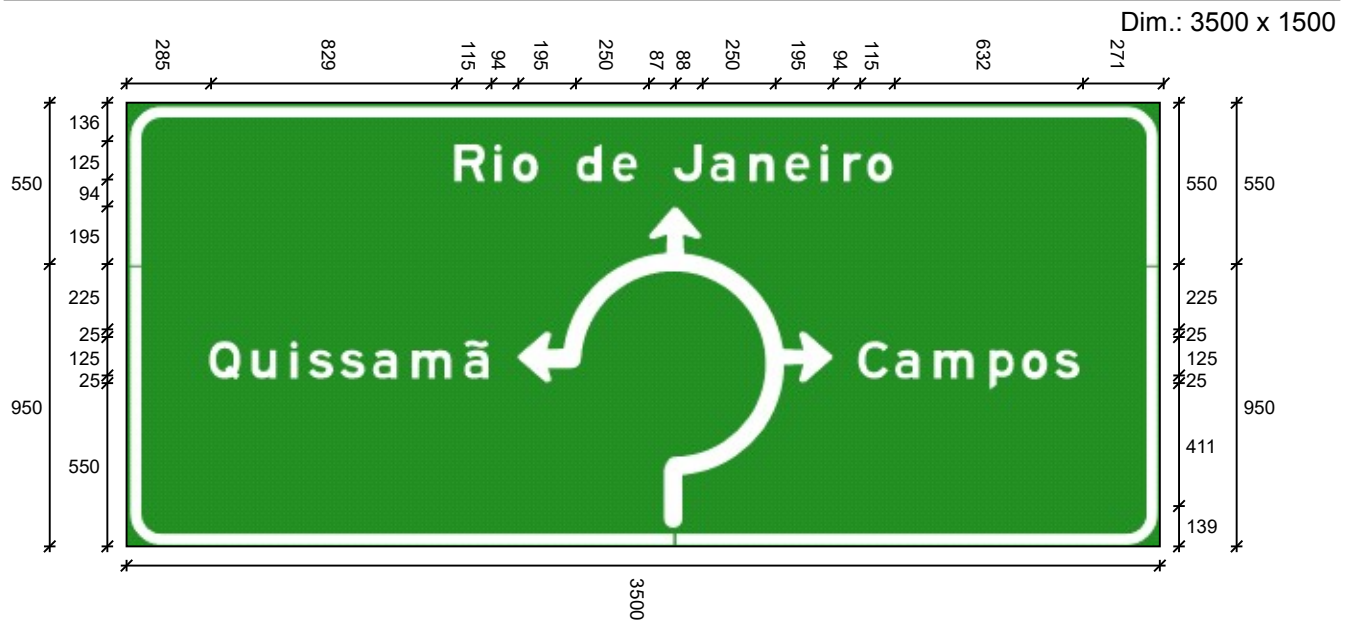

Orla Externa: 15
Orla Interna/Tarjas: 30

Suporte: Poste Reciclável
Chapa: Melamínico 3mm

Quantidade: 1   Localização: -22.089911/-41.498584*
Obs. Gerais Modulada S Furação Frontal com VHB - Ba24

Dados dos Módulos:

Dimensões	Fundo: Cor e Película	Orlas: Raio, Cor e Película	Setas: Código, Cor e Película
1º 3500 x 550	Verde | Tipo III	100 | Branco | Tipo X	S1-1 | Branco | Tipo X
2º 1855 x 950	Verde | Tipo III	100 | Branco | Tipo X	S1-2 | Branco | Tipo X
3º 1645 x 950	Verde | Tipo III	100 | Branco | Tipo X	S1-3 | Branco | Tipo X