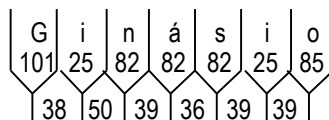

Largura: 723
Altura: 125
Fonte: IP CONTRAN Serie Em
Película Texto: Tipo X