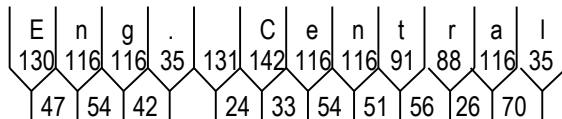

Dados das Figuras:

Código	Largura	Altura	Texto	Confecção	Película
THC-07.wmf	260	260	----	Impressa	Tipo X

Dados das Mensagens:

Largura: 1405
Altura: 175
Fonte: IP CONTRAN Serie Em
Película Texto: Tipo X

Largura: 1703
Altura: 175
Fonte: IP CONTRAN Serie Em
Película Texto: Tipo X