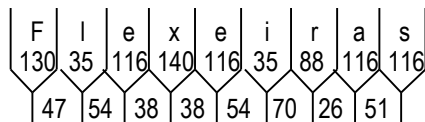

Dados das Figuras:

Código	Largura	Altura	Texto	Confecção	Película
TNA-02.wmf	260	260	----	Impressa	Tipo X

Dados das Mensagens:

Largura: 1341
Altura: 175
Fonte: IP CONTRAN Serie Em
Película Texto: Tipo X

Largura: 1270
Altura: 175
Fonte: IP CONTRAN Serie Em
Película Texto: Tipo X