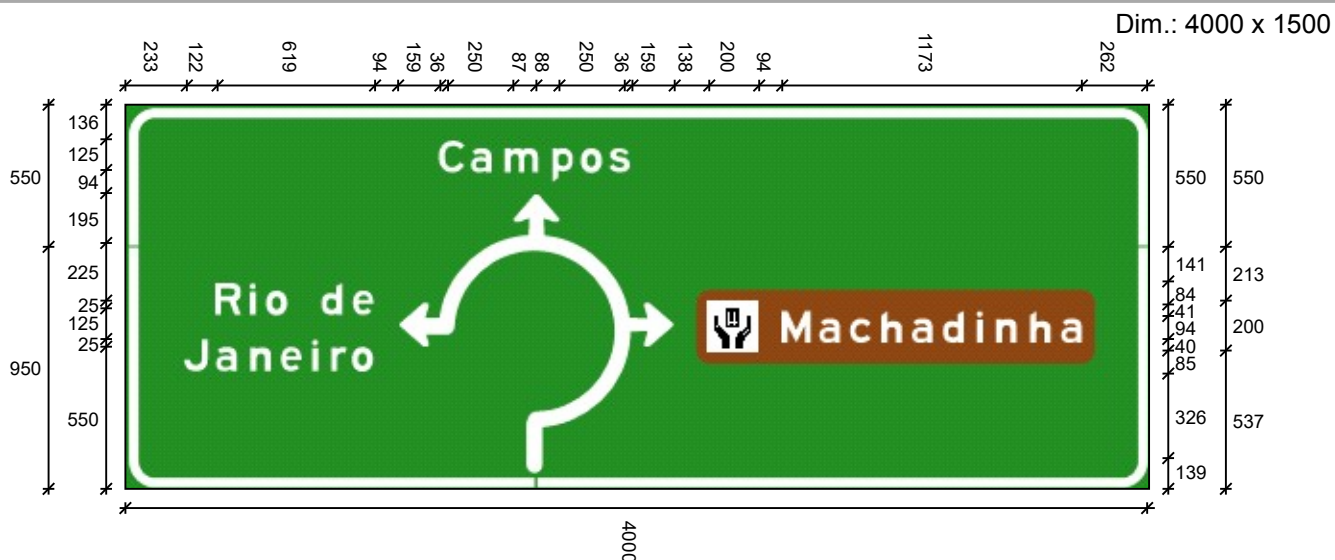

Largura: 1200
Altura: 125
Fonte: IP CONTRAN Serie Em
Película Texto: Tipo X

Dim.: 3000 x 1000

Orla Externa: 15
Orla Interna/Tarjas: 25

Suporte: Poste Reciclável
Chapa: Melamínico 3mm

Quantidade: 1 Localização: -22.095009/-41.136568*
Obs. Gerais Modulada S Furação Frontal com VHB - Ba61

Largura: 1792
Altura: 125
Fonte: IP CONTRAN Serie Em
Película Texto: Tipo X

Dim.: 3000 x 2000

Orla Externa: 15 Suporte: S. Pórtico Cônic Octogonal B4 Quantidade: 1 Localização: -22.091224/-41.141349*
 Orla Interna/Tarjas: 30 Chapa: Melamínico 3mm Obs. Gerais Modulada S Furação Frontal com VHB - Aa61

Dados das Mensagens:

Largura: 706
 Altura: 100
 Fonte: IP CONTRAN Serie Em
 Película Texto: Tipo X

Largura: 1171
 Altura: 100
 Fonte: IP CONTRAN Serie D
 Película Texto: Tipo X

Largura: 1428
 Altura: 100
 Fonte: IP CONTRAN Serie D
 Película Texto: Tipo X