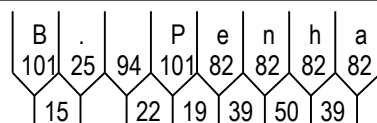

Largura: 843
Altura: 125
Fonte: IP CONTRAN Serie Em
Película Texto: Tipo X