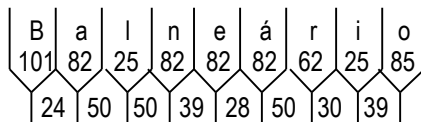

Dados das Figuras:

Código	Largura	Altura	Texto	Confecção	Película
TNA-06.wmf	500	500	----	Impressa	Tipo X

Dados das Mensagens:

Largura: 314
Altura: 125
Fonte: IP CONTRAN Serie D
Película Texto: Tipo X

Largura: 936
Altura: 125
Fonte: IP CONTRAN Serie Em
Película Texto: Tipo X