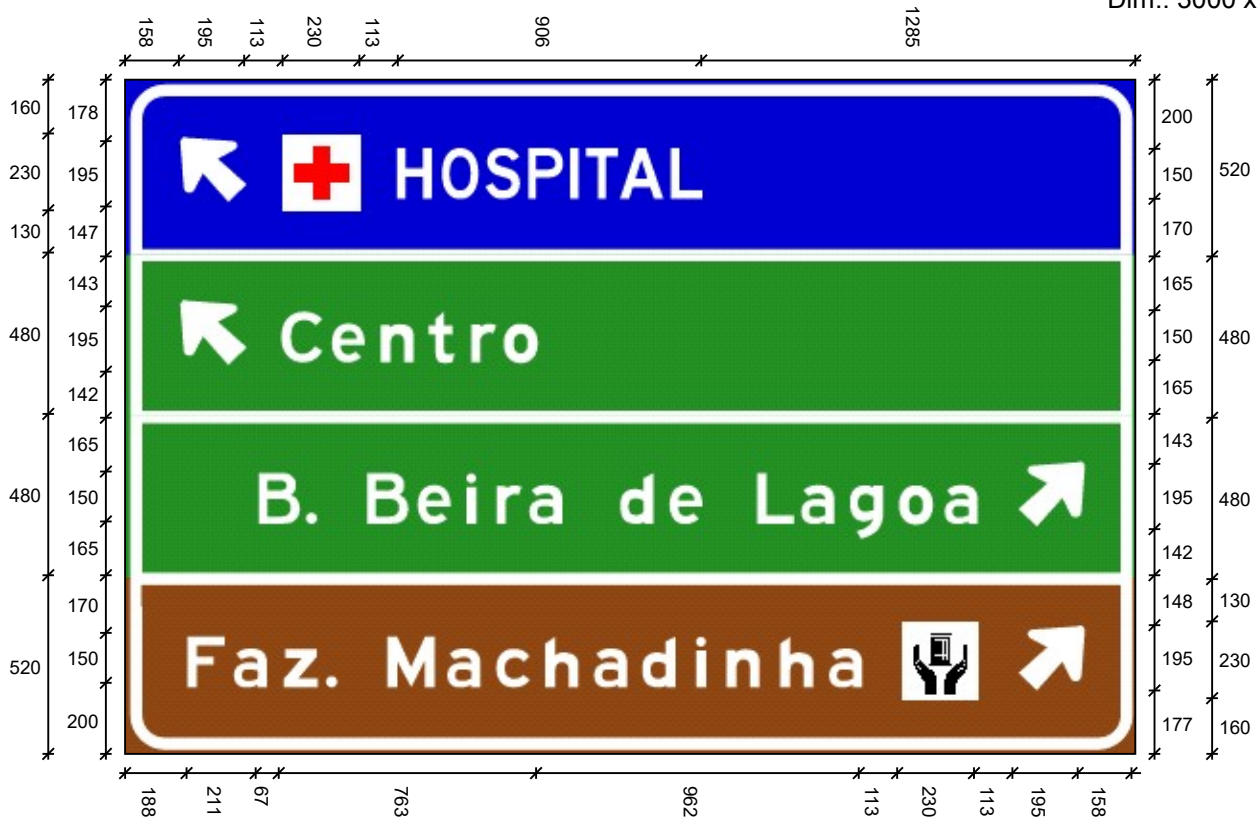

Dim.: 3000 x 2000

Orla Externa: 15   Suporte: S. Pórtico Cônico Octogonal B4   Quantidade: 1   Localização: -22.093301/-41.369318*
Orla Interna/Tarjas: 30   Chapa: Melamínico 3mm   Obs. Gerais Modulada S Furação Frontal com VHB - BA37

Dados dos Módulos:

Dimensões	Fundo: Cor e Película	Orlas: Raio, Cor e Película	Setas: Código, Cor e Película
1º 3000 x 520	Azul | Tipo III	100 | Branco | Tipo X	S1-4 | Branco | Tipo X
2º 3000 x 480	Verde | Tipo III	100 | Branco | Tipo X	S1-4 | Branco | Tipo X
3º 3000 x 480	Verde | Tipo III	100 | Branco | Tipo X	S1-5 | Branco | Tipo X
4º 3000 x 520	Marrom | Tipo III	100 | Branco | Tipo X	S1-5 | Branco | Tipo X

Dados das Figuras:

Código	Largura	Altura	Texto	Confecção	Película
SAU-10.wmf	230	230	----	Impressa	Tipo X
THC-07.wmf	230	230	----	Impressa	Tipo X

Dados das Mensagens:

Largura: 906
Altura: 150
Fonte: IP CONTRAN Serie D
Película Texto: Tipo X

H	O	S	P	I	T	A	L
102	106	102	102	24	93	128	93
33	22	26	22	22	9	22	

Largura: 763
Altura: 150
Fonte: IP CONTRAN Serie Em
Película Texto: Tipo X

C	e	n	t	r	o
122	99	99	78	75	102
28	46	44	48	22	

Largura: 2135
Altura: 150
Fonte: IP CONTRAN Serie Em
Película Texto: Tipo X

B	.	B	e	i	r	a	d	e	L	a	g	o	a			
122	30	113	122	99	30	75	99	113	99	99	113	111	99	99	102	99
18		27	28	46	60	22		22	46		27	20	46	46	33	

Largura: 2003
Altura: 150
Fonte: IP CONTRAN Serie Em
Película Texto: Tipo X

F	a	z	.	M	a	c	h	a	d	i	n	h	a	
111	99	102	30	113	140	99	99	99	99	99	30	99	99	99
27	48	24		27	38	46	46	46	46	60	60	60	46	

Todas as dimensões estão expressas em milímetros (mm)