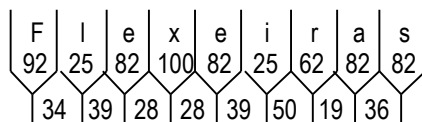

Dados das Figuras:

Código	Largura	Altura	Texto	Confecção	Película
THC-01.wmf	500	500	----	Impressa	Tipo X

Dados das Mensagens:

Largura: 980
Altura: 125
Fonte: IP CONTRAN Serie Em
Película Texto: Tipo X

Largura: 905
Altura: 125
Fonte: IP CONTRAN Serie Em
Película Texto: Tipo X