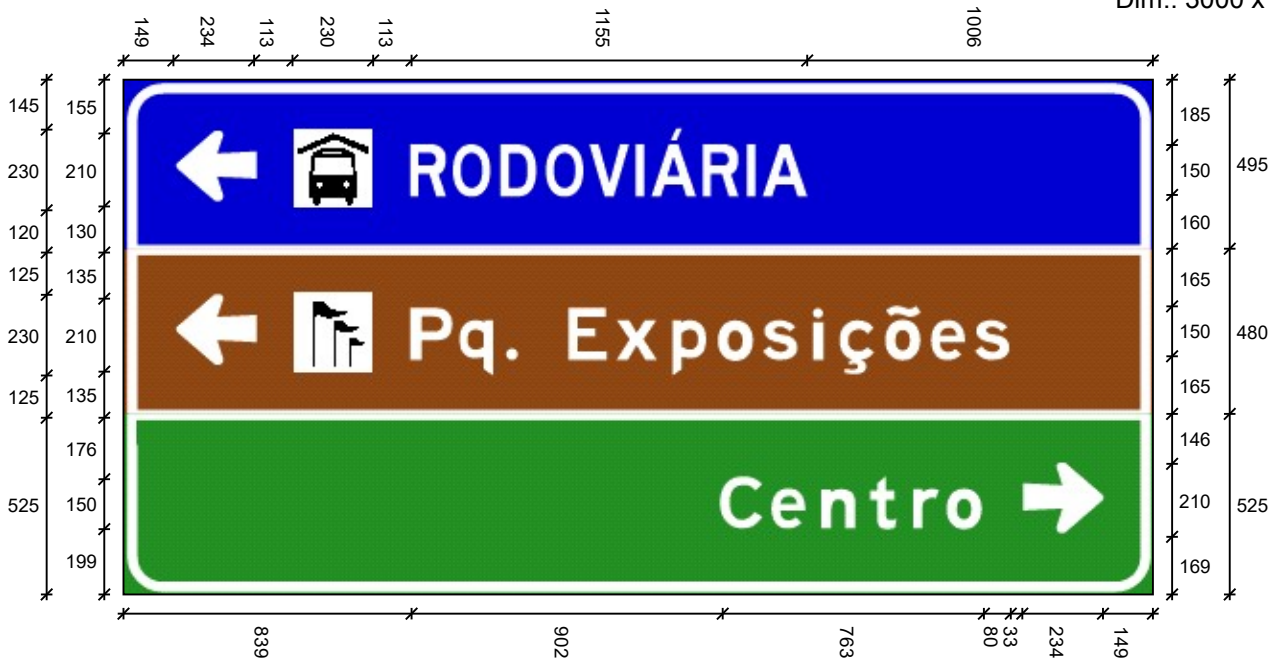

Dim.: 3000 x 1500

Orla Externa: 12
Orla Interna/Tarjas: 24

Suporte: Poste Reciclável
Chapa: Melamínico 3mm

Quantidade: 1 Localização: -22.107757/-41.466492*
Obs. Gerais Modulada S Furação Frontal com VHB - Ea27d

Dados dos Módulos:

Dimensões	Fundo: Cor e Película	Orlas: Raio, Cor e Película	Setas: Código, Cor e Película
1º 3000 x 495	Azul | Tipo III	100 | Branco | Tipo X	S1-2 | Branco | Tipo X
2º 3000 x 480	Marrom | Tipo III	100 | Branco | Tipo X	S1-2 | Branco | Tipo X
3º 3000 x 525	Verde | Tipo III	100 | Branco | Tipo X	S1-3 | Branco | Tipo X

Dados das Figuras:

Código	Largura	Altura	Texto	Confecção	Película
SAU-19.wmf	230	230	----	Impressa	Tipo X
TIT-11.wmf	230	230	----	Impressa	Tipo X