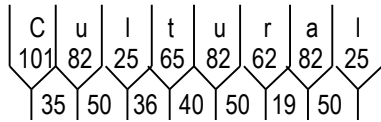

Largura: 804
Altura: 125
Fonte: IP CONTRAN Serie Em
Película Texto: Tipo X