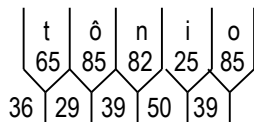

Dados das Figuras:

Código	Largura	Altura	Texto	Confecção	Película
TNA-04.wmf	200	200	----	Impressa	Tipo X

Dados das Mensagens:

Largura: 843
Altura: 125
Fonte: IP CONTRAN Serie Em
Película Texto: Tipo X

Largura: 2555
Altura: 125
Fonte: IP CONTRAN Serie Em
Película Texto: Tipo X