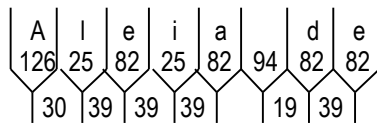

Dados das Mensagens:

Largura: 833
Altura: 125
Fonte: IP CONTRAN Serie Em
Película Texto: Tipo X