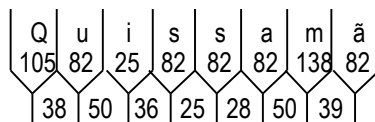

Largura: 944
Altura: 125
Fonte: IP CONTRAN Serie Em
Película Texto: Tipo X