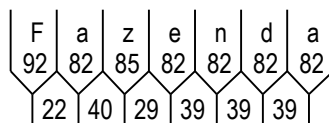

Dados das Mensagens:

Largura: 795
Altura: 125
Fonte: IP CONTRAN Serie Em
Película Texto: Tipo X