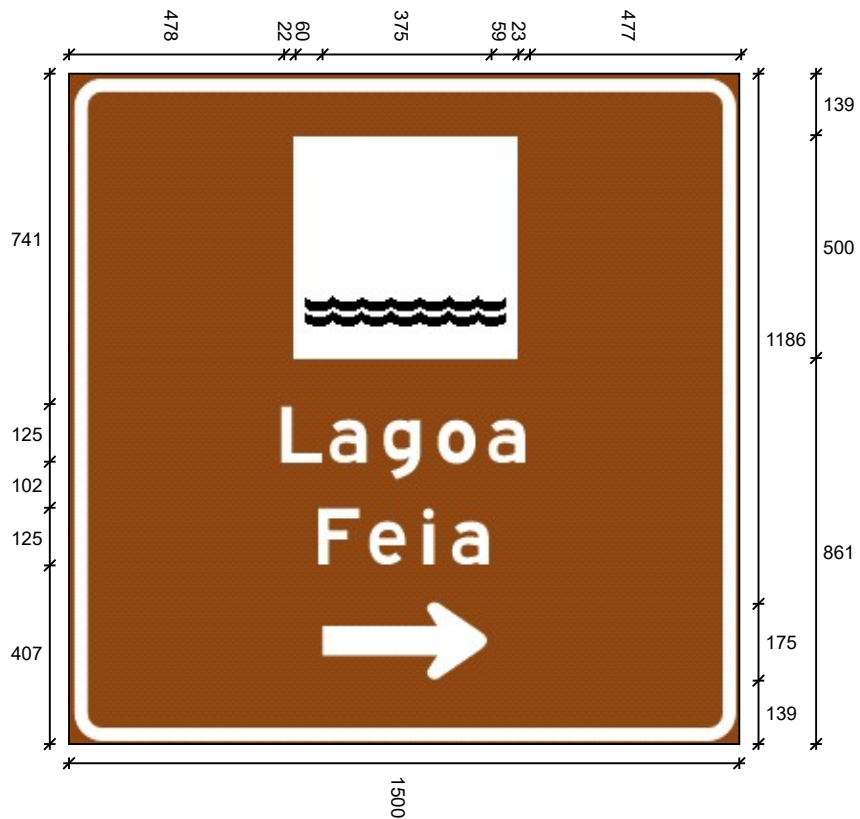

Código	Largura	Altura	Texto	Confecção	Película
THC-07.wmf	800	800	----	Impressa	Tipo X
TNA-06.wmf	800	800	----	Impressa	Tipo X
TNA-02.wmf	800	800	----	Impressa	Tipo X
TNA-08.wmf	800	800	----	Impressa	Tipo X
THC-10.wmf	800	800	----	Impressa	Tipo X

Dados das Mensagens:

Largura: 3495
Altura: 300
Fonte: IP CONTRAN Serie Em
Película Texto: Tipo X

Largura: 6591
Altura: 250
Fonte: IP CONTRAN Serie D
Película Texto: Tipo X

Dim.: 1500 x 1500

Orla Externa: 12
Orla Interna/Tarjas: 25