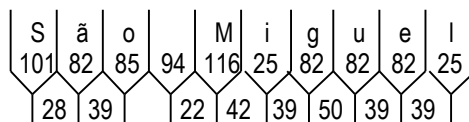

Largura: 1091
Altura: 125
Fonte: IP CONTRAN Serie Em
Película Texto: Tipo X