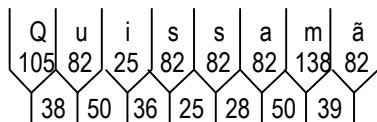

Dados das Mensagens:

Largura: 944
Altura: 125
Fonte: IP CONTRAN Serie Em
Película Texto: Tipo X