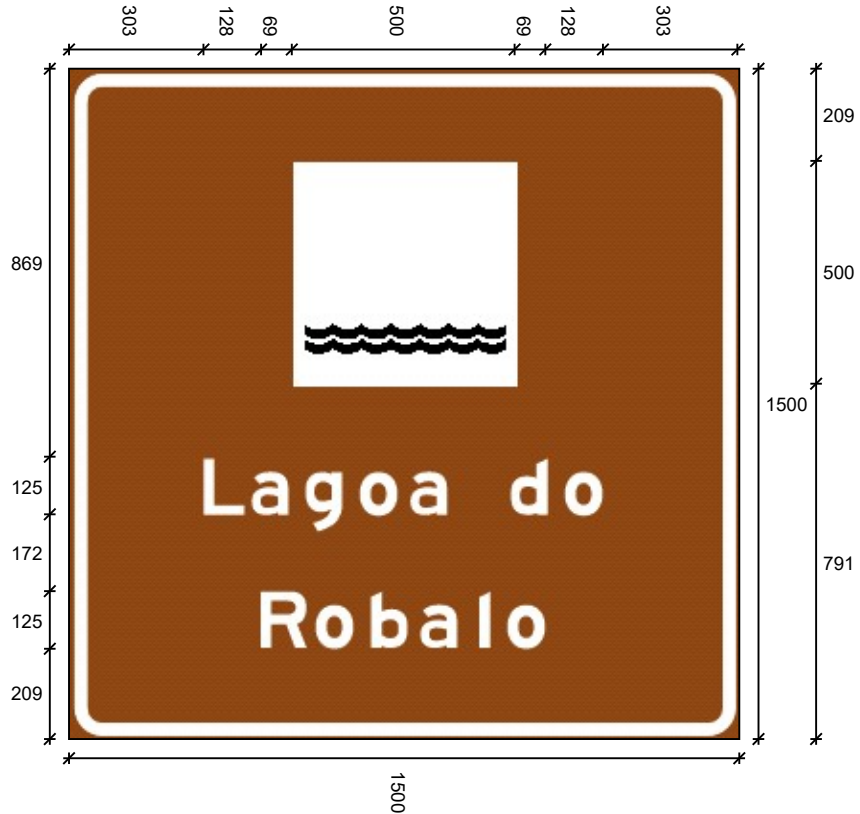

Dim.: 1500 x 1500

Orla Externa: 12
Orla Interna/Tarjas: 25

Suporte: Poste Reciclável
Chapa: Melamínico 3mm

Quantidade: 1   Localização: -22.194024/-41.425673*
Obs. Gerais Modulada S Furação Frontal com VHB - Xa31

Dados dos Módulos:

Dimensões	Fundo: Cor e Película	Orlas: Raio, Cor e Película	Setas: Código, Cor e Película
1º 1500 x 1500	Marrom | Tipo III	60 | Branco | Tipo X	---

Dados das Figuras:

Código	Largura	Altura	Texto	Confecção	Película
TNA-04.wmf	500	500	----	Impressa	Tipo X

Dados das Mensagens:

Largura: 894
Altura: 125
Fonte: IP CONTRAN Serie Em
Película Texto: Tipo X

Largura: 638
Altura: 125
Fonte: IP CONTRAN Serie Em
Película Texto: Tipo X