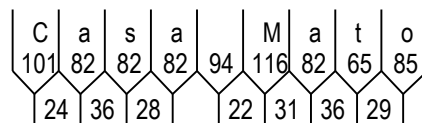

Dados das Mensagens:

Largura: 1025
Altura: 125
Fonte: IP CONTRAN Serie Em
Película Texto: Tipo X