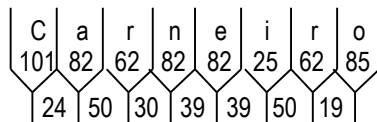

Largura: 832
Altura: 125
Fonte: IP CONTRAN Serie Em
Película Texto: Tipo X