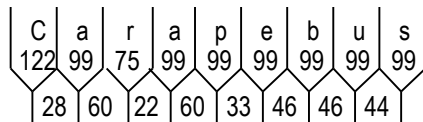

Largura: 1229
Altura: 150
Fonte: IP CONTRAN Serie Em
Película Texto: Tipo X