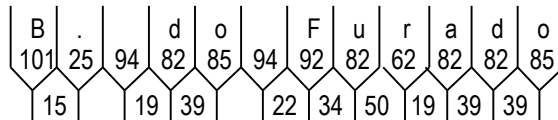

Dados das Mensagens:

Largura: 1271
Altura: 125
Fonte: IP CONTRAN Serie Em
Película Texto: Tipo X