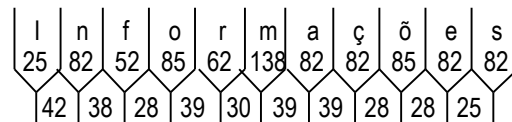

Largura: 1193
Altura: 125
Fonte: IP CONTRAN Serie Em
Película Texto: Tipo X