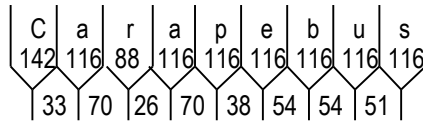

Dados das Mensagens:

Largura: 1438
Altura: 175
Fonte: IP CONTRAN Serie Em
Película Texto: Tipo X