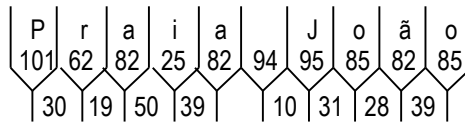

Dados das Mensagens:

Largura: 1069
Altura: 125
Fonte: IP CONTRAN Serie Em
Película Texto: Tipo X