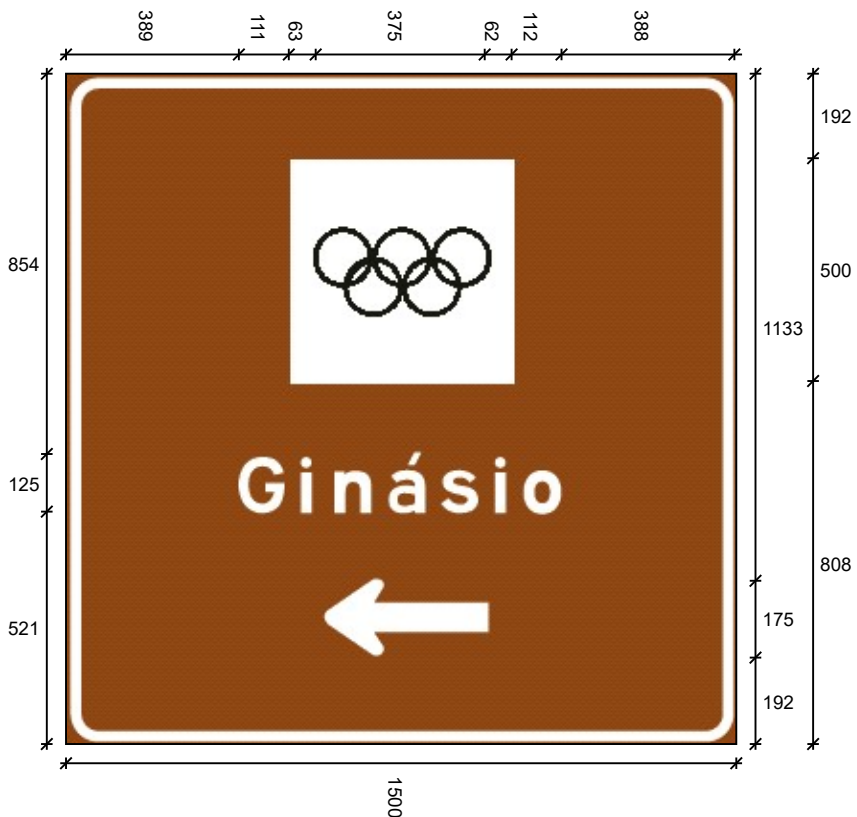

Dim.: 1500 x 1500

Orla Externa: 10
Orla Interna/Tarjas: 20

Suporte: Poste Reciclável
Chapa: Melamínico 3mm

Quantidade: 1   Localização: -22.112227/-41.475610*
Obs. Gerais Modulada S Furação Frontal com VHB - Ga26

Dados dos Módulos:

Dimensões	Fundo: Cor e Película	Orlas: Raio, Cor e Película	Setas: Código, Cor e Película
1º 1500 x 1500	Marrom | Tipo III	60 | Branco | Tipo X	S1-2 | Branco | Tipo X

Dados das Figuras:

Código	Largura	Altura	Texto	Confecção	Película
TAD-01.wmf	500	500	----	Impressa	Tipo X

Dados das Mensagens:

Largura: 723
Altura: 125
Fonte: IP CONTRAN Serie Em
Película Texto: Tipo X