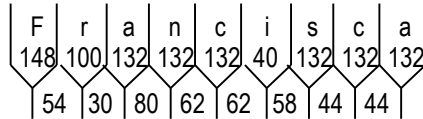

Largura: 1514
Altura: 200
Fonte: IP CONTRAN Serie Em
Película Texto: Tipo X