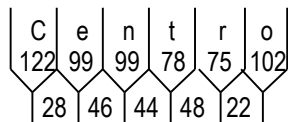

Dados das Figuras:

Código	Largura	Altura	Texto	Confecção	Película
TNA-02.wmf	230	230	----	Impressa	Tipo X

Dados das Mensagens:

Largura: 1049
Altura: 150
Fonte: IP CONTRAN Serie Em
Película Texto: Tipo X

Largura: 763
Altura: 150
Fonte: IP CONTRAN Serie Em
Película Texto: Tipo X