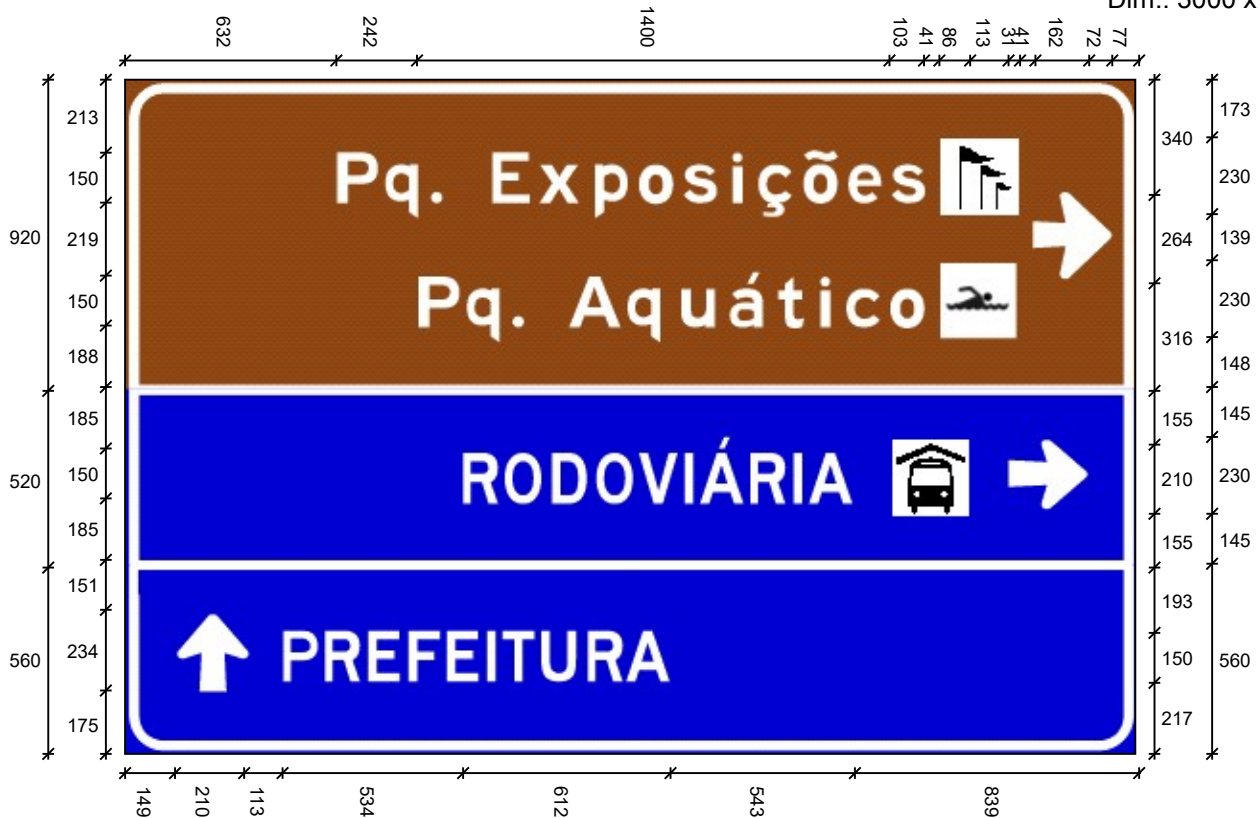

Dim.: 3000 x 2000