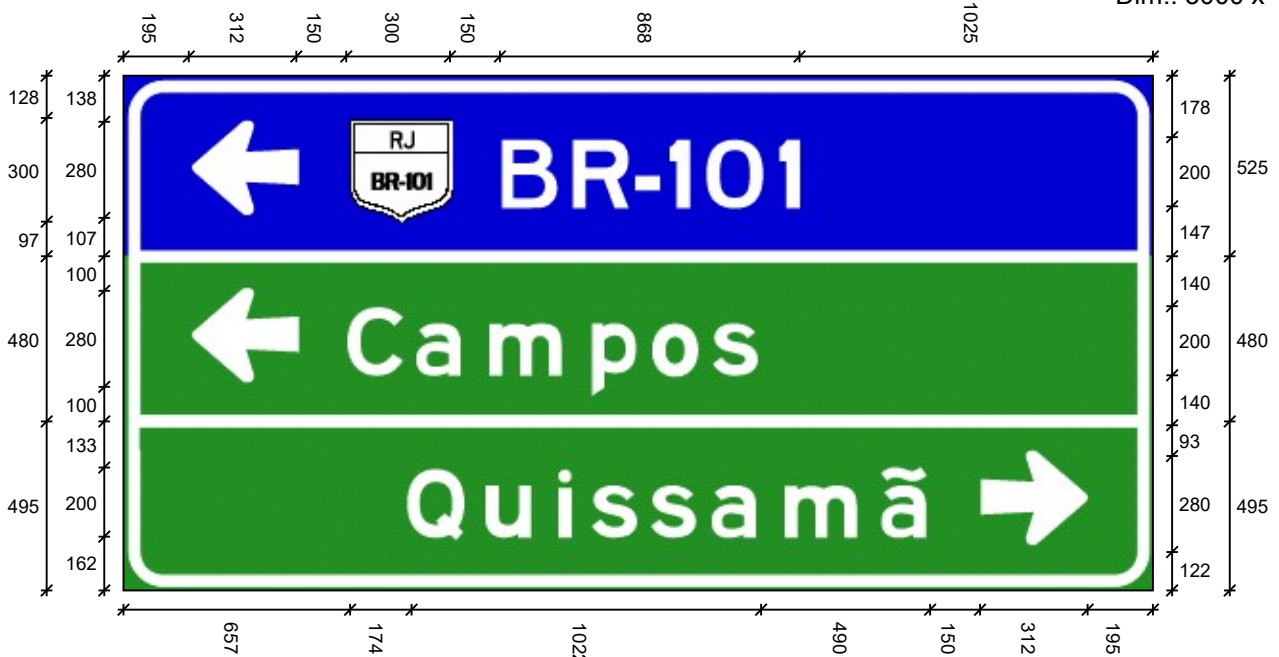

Dim.: 3000 x 1500

Orla Externa: 15
Orla Interna/Tarjas: 30

Suporte: Aproveitar Pórtico Existente
Chapa: Melamínico 3mm

Quantidade: 1 Localização: -22.103956/-41.549061*
Obs. Gerais Modulada S Furação Frontal com VHB - Ea19

Dados dos Módulos:

Dimensões	Fundo: Cor e Película	Orlas: Raio, Cor e Película	Setas: Código, Cor e Película
1º 3000 x 525	Azul | Tipo III	100 | Branco | Tipo X	S1-2 | Branco | Tipo X
2º 3000 x 480	Verde | Tipo III	100 | Branco | Tipo X	S1-2 | Branco | Tipo X
3º 3000 x 495	Verde | Tipo III	100 | Branco | Tipo X	S1-3 | Branco | Tipo X

Dados das Figuras:

Código	Largura	Altura	Texto	Confecção	Película
Efed.wmf	300	300	RJ BR-101	Impressa	Tipo X

Dados das Mensagens:

Largura: 868
Altura: 200
Fonte: IP CONTRAN Serie Em
Película Texto: Tipo X

Largura: 1196
Altura: 200
Fonte: IP CONTRAN Serie Em
Película Texto: Tipo X

Largura: 1512
Altura: 200
Fonte: IP CONTRAN Serie Em
Película Texto: Tipo X