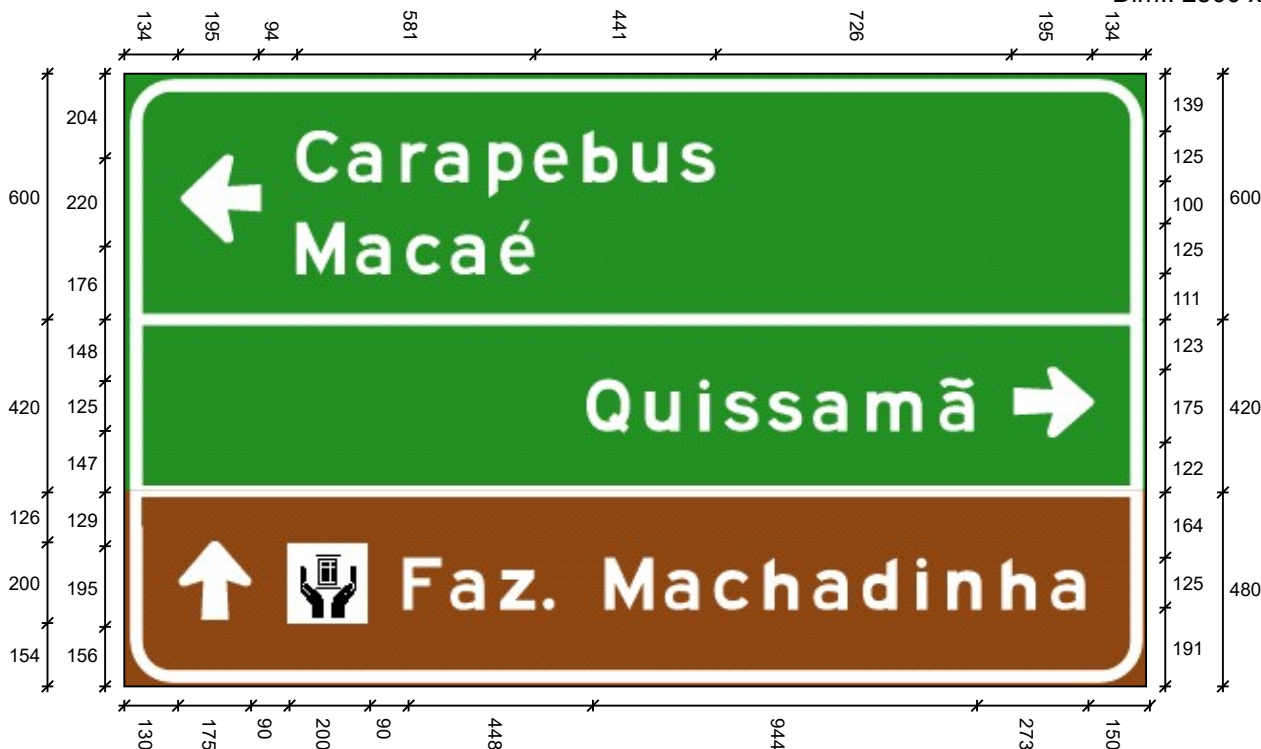

Dim.: 2500 x 1500

Orla Externa: 15
Orla Interna/Tarjas: 25

Suporte: Poste Reciclável
Chapa: Melamínico 3mm

Quantidade: 1   Localização: -22.112410/-41.515002*
Obs. Gerais Modulada S Furação Frontal com VHB - Ga22

Dados dos Módulos:

Dimensões	Fundo: Cor e Película	Orlas: Raio, Cor e Película	Setas: Código, Cor e Película
1º 2500 x 600	Verde | Tipo III	100 | Branco | Tipo X	S3-1 | Branco | Tipo X
2º 2500 x 420	Verde | Tipo III	100 | Branco | Tipo X	S1-3 | Branco | Tipo X
3º 2500 x 480	Marrom | Tipo III	100 | Branco | Tipo X	S1-1 | Branco | Tipo X

Dados das Figuras:

Código	Largura	Altura	Texto	Confecção	Película
THC-07.wmf	200	200	----	Impressa	Tipo X

Dados das Mensagens:

Largura: 1022
Altura: 125
Fonte: IP CONTRAN Serie Em
Película Texto: Tipo X

Largura: 581
Altura: 125
Fonte: IP CONTRAN Serie Em
Película Texto: Tipo X

Largura: 944
Altura: 125
Fonte: IP CONTRAN Serie Em
Película Texto: Tipo X

Largura: 1665
Altura: 125
Fonte: IP CONTRAN Serie Em
Película Texto: Tipo X