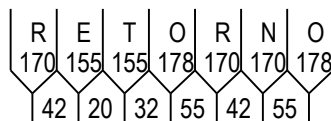

Largura: 1422
Altura: 250
Fonte: IP CONTRAN Serie D
Película Texto: Tipo X