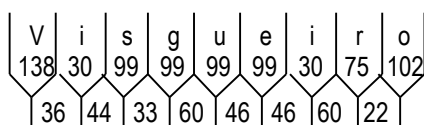

Dados das Mensagens:

Largura: 1118
Altura: 150
Fonte: IP CONTRAN Serie Em
Película Texto: Tipo X