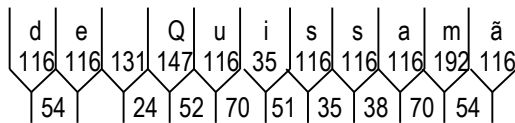

Largura: 1791
Altura: 175
Fonte: IP CONTRAN Serie Em
Película Texto: Tipo X