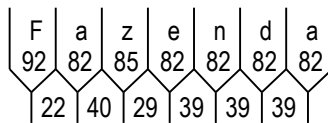

Dados das Mensagens:

Largura: 795
Altura: 125
Fonte: IP CONTRAN Serie Em
Película Texto: Tipo X