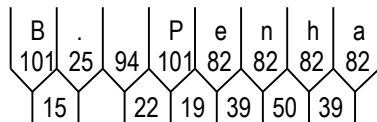

Dados das Figuras:

Código	Largura	Altura	Texto	Confecção	Película
TNA-04.wmf	200	200	----	Impressa	Tipo X

Dados das Mensagens:

Largura: 843
Altura: 125
Fonte: IP CONTRAN Serie Em
Película Texto: Tipo X

Largura: 2555
Altura: 125
Fonte: IP CONTRAN Serie Em
Película Texto: Tipo X