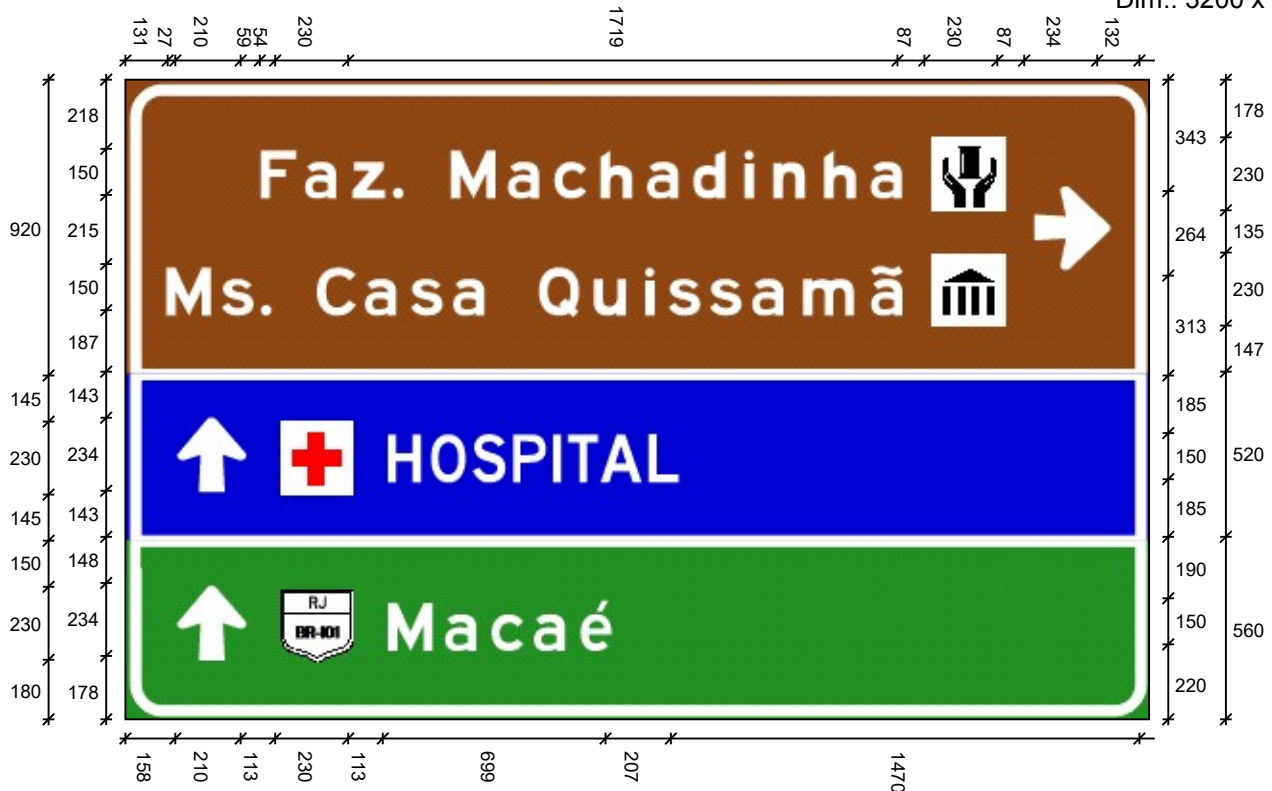

Dim.: 3200 x 2000

Orla Externa: 15 Suporte: S Pórtico Octogonal Cônico B4 Quantidade: 1 Localização: -22.105221/-41.471249*
Orla Interna/Tarjas: 30 Chapa: Melamínico 3mm Obs. Gerais Modulada S Furação Frontal com VHB - Ea27A

Dados dos Módulos:

Dimensões	Fundo: Cor e Película	Orlas: Raio, Cor e Película	Setas: Código, Cor e Película
1º 3200 x 920	Marrom | Tipo III	100 | Branco | Tipo X	S3-2 | Branco | Tipo X
2º 3200 x 520	Azul | Tipo III	100 | Branco | Tipo X	S1-1 | Branco | Tipo X
3º 3200 x 560	Verde | Tipo III	100 | Branco | Tipo X	S1-1 | Branco | Tipo X

Dados das Figuras:

Código	Largura	Altura	Texto	Confecção	Película
THC-07.wmf	230	230	----	Impressa	Tipo X
THC-05.wmf	230	230	----	Impressa	Tipo X
SAU-10.wmf	230	230	----	Impressa	Tipo X
Efed.wmf	230	230	RJ BR-101	Impressa	Tipo X