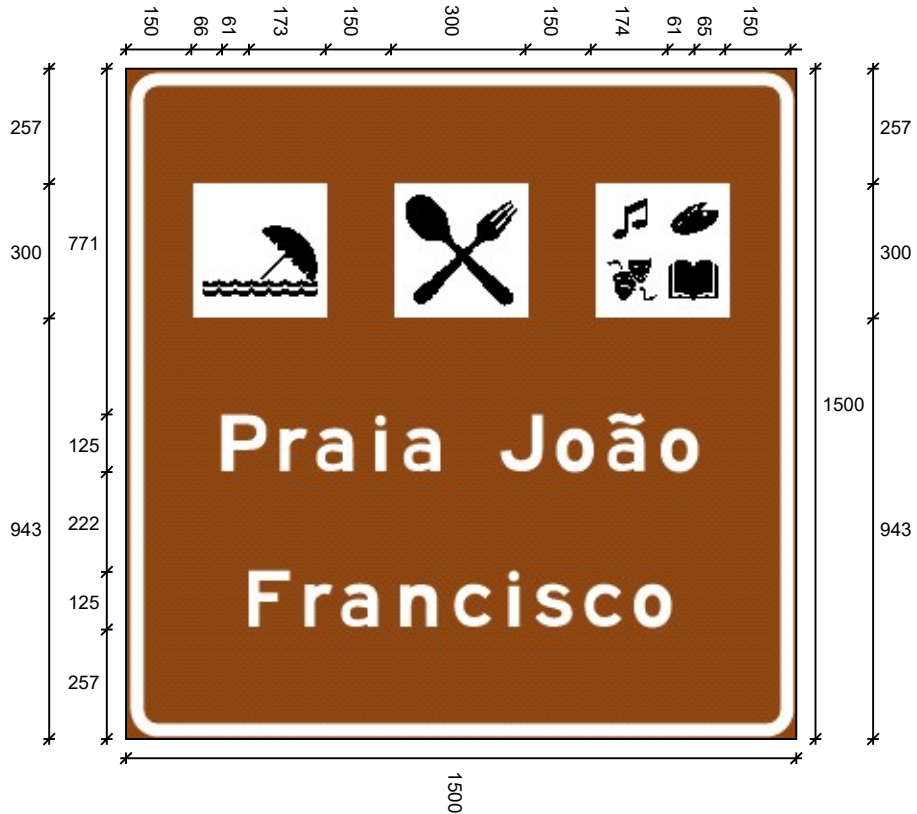

Dim.: 1500 x 1500

Orla Externa: 10
Orla Interna/Tarjas: 25

Suporte: Poste Reciclável
Chapa: Melamínico 3mm

Quantidade: 1   Localização: -22.210266/-41.479255*
Obs. Gerais Modulada S Furação Frontal com VHB - Bb26

Dados dos Módulos:

Dimensões	Fundo: Cor e Película	Orlas: Raio, Cor e Película	Setas: Código, Cor e Película
1º 1500 x 1500	Marrom | Tipo III	60 | Branco | Tipo X	---

Dados das Figuras:

Código	Largura	Altura	Texto	Confecção	Película
TNA-02.wmf	300	300	----	Impressa	Tipo X
SAU-12.wmf	300	300	----	Impressa	Tipo X
THC-10.wmf	300	300	----	Impressa	Tipo X