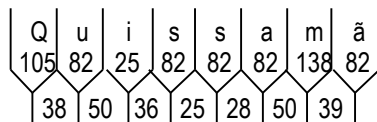

Dados das Mensagens:

Largura: 944
Altura: 125
Fonte: IP CONTRAN Serie Em
Película Texto: Tipo X