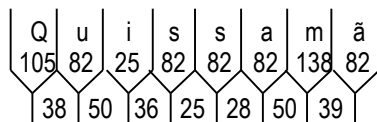

Largura: 944

Altura: 125

Fonte: IP CONTRAN Serie Em

Película Texto: Tipo X