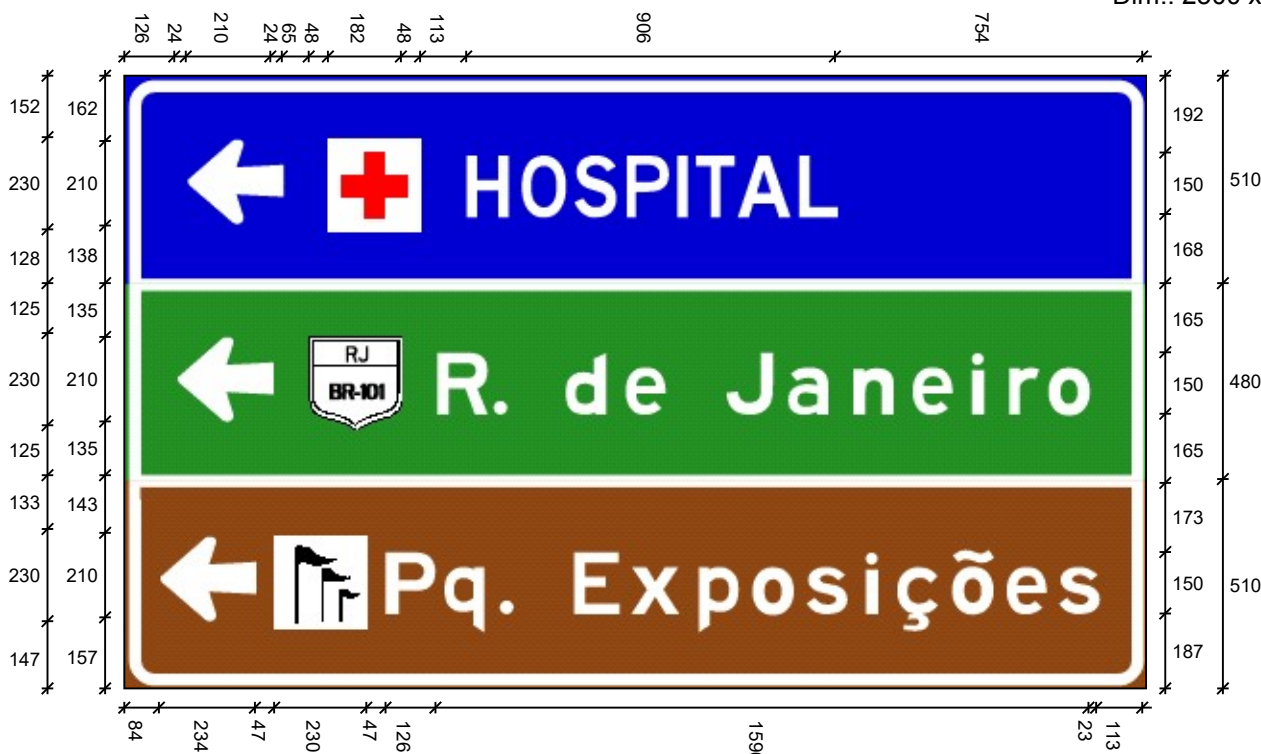

Dim.: 2500 x 1500

Orla Externa: 12   Suporte: S. Pórtico Cônico Octogonal B2   Quantidade: 1   Localização: -22.105314/-41.471543*
Orla Interna/Tarjas: 25   Chapa: Melamínico 3mm   Obs. Gerais Modulada S. Furação Frontal com VHB - Ea27A

Dados dos Módulos:

Dimensões	Fundo: Cor e Película	Orlas: Raio, Cor e Película	Setas: Código, Cor e Película
1º 2500 x 510	Azul | Tipo III	60 | Branco | Tipo X	S1-2 | Branco | Tipo X
2º 2500 x 480	Verde | Tipo III	60 | Branco | Tipo X	S1-2 | Branco | Tipo X
3º 2500 x 510	Marrom | Tipo III	60 | Branco | Tipo X	S1-2 | Branco | Tipo X

Dados das Figuras:

Código	Largura	Altura	Texto	Confecção	Película
SAU-10.wmf	230	230	----	Impressa	Tipo X
Efed.wmf	230	230	RJ BR-101	Impressa	Tipo X
TIT-11.wmf	230	230	----	Impressa	Tipo X

Dados das Mensagens:

Largura: 906
Altura: 150
Fonte: IP CONTRAN Serie D
Película Texto: Tipo X

Largura: 1596
Altura: 150
Fonte: IP CONTRAN Serie Em
Película Texto: Tipo X