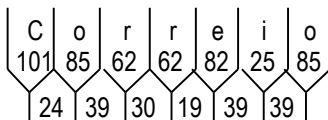

Dados das Figuras:

Código	Largura	Altura	Texto	Confecção	Película
THC-07.wmf	500	500	----	Impressa	Tipo X

Dados das Mensagens:

Largura: 658
Altura: 125
Fonte: IP CONTRAN Serie Em
Película Texto: Tipo X

Largura: 692
Altura: 125
Fonte: IP CONTRAN Serie Em
Película Texto: Tipo X