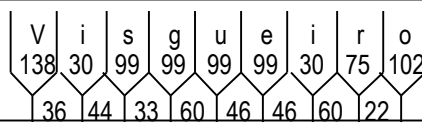

Todas as dimensões estão expressas em milímetros (mm)