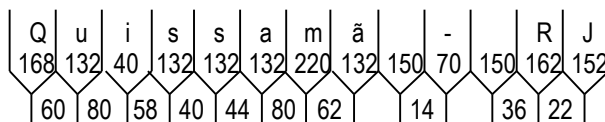

Dados das Mensagens:

Largura: 2330
Altura: 200
Fonte: IP CONTRAN Serie Em
Película Texto: Tipo X