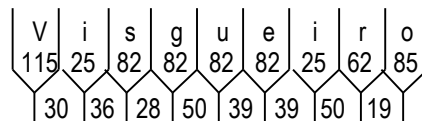

Largura: 931
Altura: 125
Fonte: IP CONTRAN Serie Em
Película Texto: Tipo X