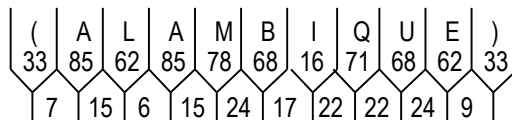

Largura: 822
Altura: 100
Fonte: IP CONTRAN Serie D
Película Texto: Tipo X