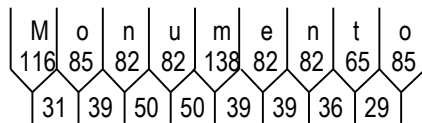

Dados das Mensagens:

Largura: 1130
Altura: 125
Fonte: IP CONTRAN Serie Em
Película Texto: Tipo X