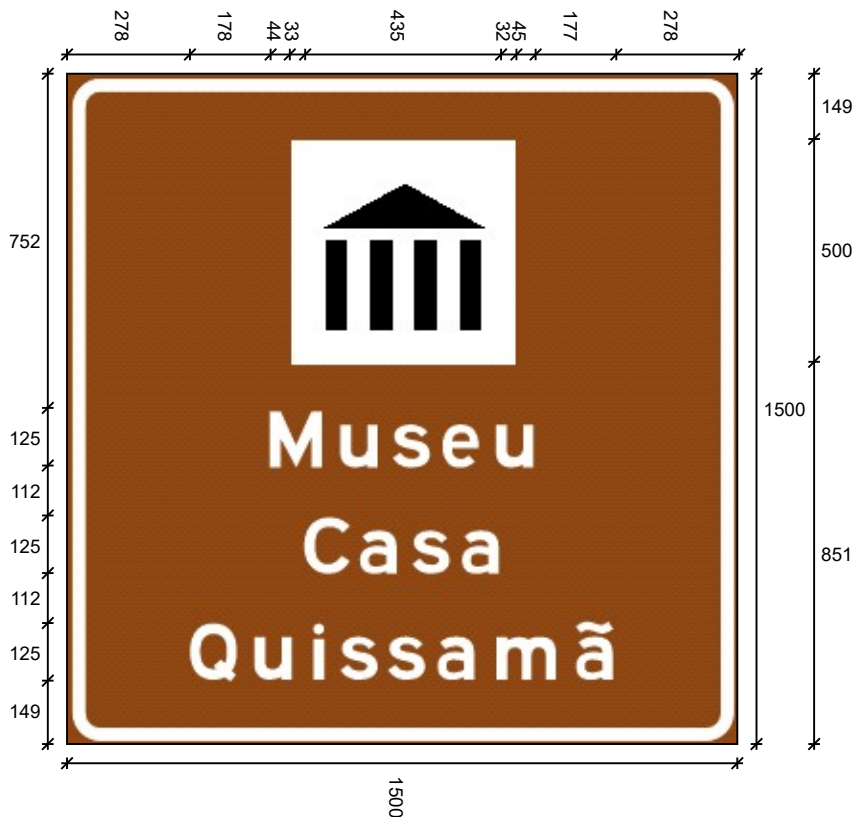

Dim.: 1500 x 1500

Orla Externa: 12
Orla Interna/Tarjas: 25

Suporte: Poste Reciclável
Chapa: Melamínico 3mm

Quantidade: 1   Localização: -22.101847/-41.475569*
Obs. Gerais Modulada S Furação Frontal com VHB - Da16

Dados dos Módulos:

Dimensões	Fundo: Cor e Película	Orlas: Raio, Cor e Película	Setas: Código, Cor e Película
1º 1500 x 1500	Marrom | Tipo III	60 | Branco | Tipo X	---

Dados das Figuras:

Código	Largura	Altura	Texto	Confecção	Película
THC-05.wmf	500	500	----	Impressa	Tipo X

Dados das Mensagens:

Largura: 589
Altura: 125
Fonte: IP CONTRAN Serie Em
Película Texto: Tipo X

Largura: 435
Altura: 125
Fonte: IP CONTRAN Serie Em
Película Texto: Tipo X

Largura: 944
Altura: 125
Fonte: IP CONTRAN Serie Em
Película Texto: Tipo X