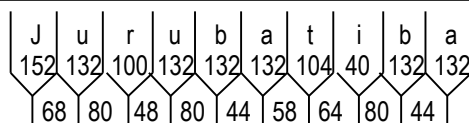

Dados das Mensagens:

Largura: 2634
Altura: 200
Fonte: IP CONTRAN Serie Em
Película Texto: Tipo X

Largura: 2464
Altura: 200
Fonte: IP CONTRAN Serie Em
Película Texto: Tipo X

Largura: 1754
Altura: 200
Fonte: IP CONTRAN Serie Em
Película Texto: Tipo X