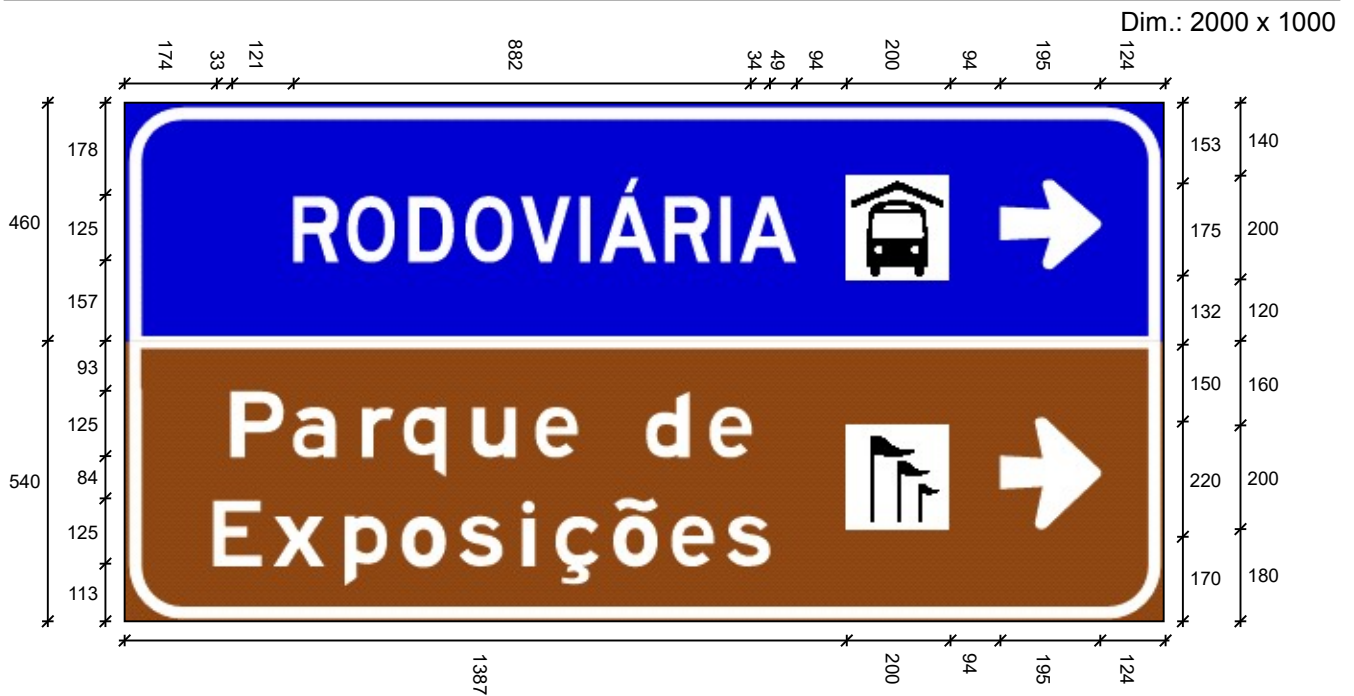

Orla Externa: 10
Orla Interna/Tarjas: 20

Suporte: Poste Reciclável
Chapa: Melamínico 3mm

Quantidade: 1   Localização: -22.109427/-41.466890*
Obs. Gerais Modulada S Furação Frontal com VHB - Fa27

Dados dos Módulos:

Dimensões	Fundo: Cor e Película	Orlas: Raio, Cor e Película	Setas: Código, Cor e Película
1º 2000 x 460	Azul | Tipo III	100 | Branco | Tipo X	S1-3 | Branco | Tipo X
2º 2000 x 540	Marron | Tipo III	100 | Branco | Tipo X	S3-2 | Branco | Tipo X

Dados das Figuras:

Código	Largura	Altura	Texto	Confecção	Película
SAU-19.wmf	200	200	----	Impressa	Tipo X
TIT-11.wmf	200	200	----	Impressa	Tipo X

Dados das Mensagens:

Largura: 965
Altura: 125
Fonte: IP CONTRAN Serie D
Película Texto: Tipo X

R	O	D	O	V	I	Á	R	I	A
85	89	85	89	95	20	106	85	20	106
19	28	25	16	19	19	19	21	19	

Largura: 1003
Altura: 125
Fonte: IP CONTRAN Serie Em
Película Texto: Tipo X

P	a	r	q	u	e	d	e	
101	82	62	82	82	82	94	82	82
19	50	19	50	39		19	39	

Largura: 1070
Altura: 125
Fonte: IP CONTRAN Serie Em
Película Texto: Tipo X

E	x	p	o	s	i	ç	õ	e	s
92	100	82	85	82	25	82	85	82	82
22	39	28	25	39	39	28	28	25