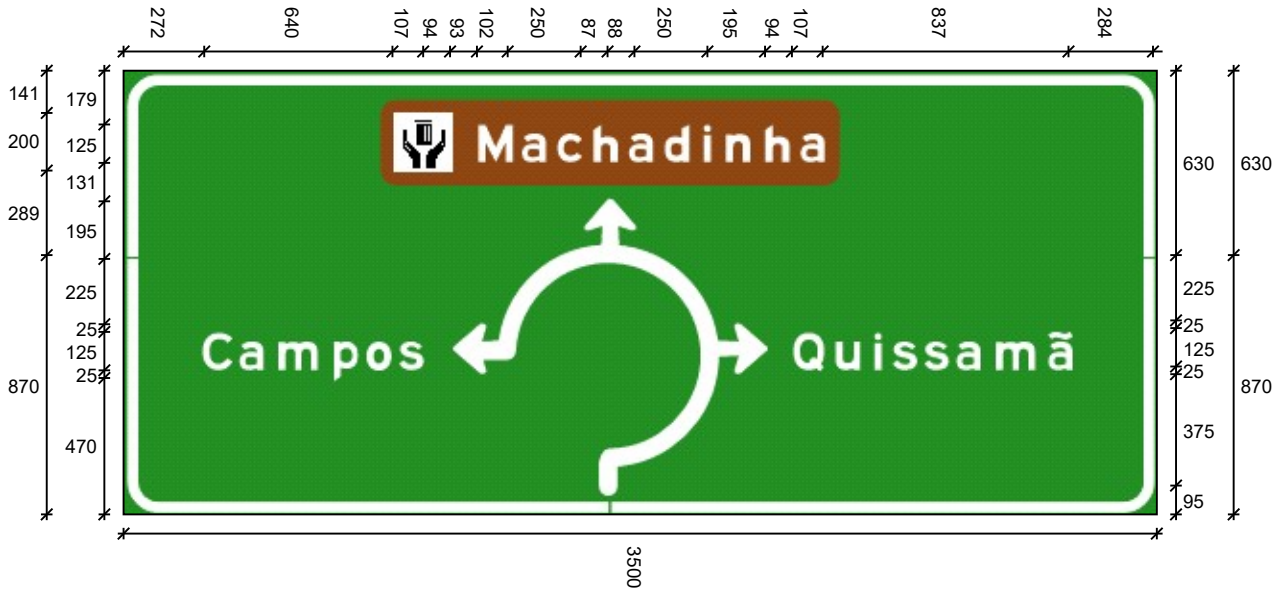

Largura: 619
Altura: 125
Fonte: IP CONTRAN Serie Em
Película Texto: Tipo X

Largura: 741
Altura: 125
Fonte: IP CONTRAN Serie Em
Película Texto: Tipo X

Dim.: 3500 x 1500

Orla Externa: 15
Orla Interna/Tarjas: 30