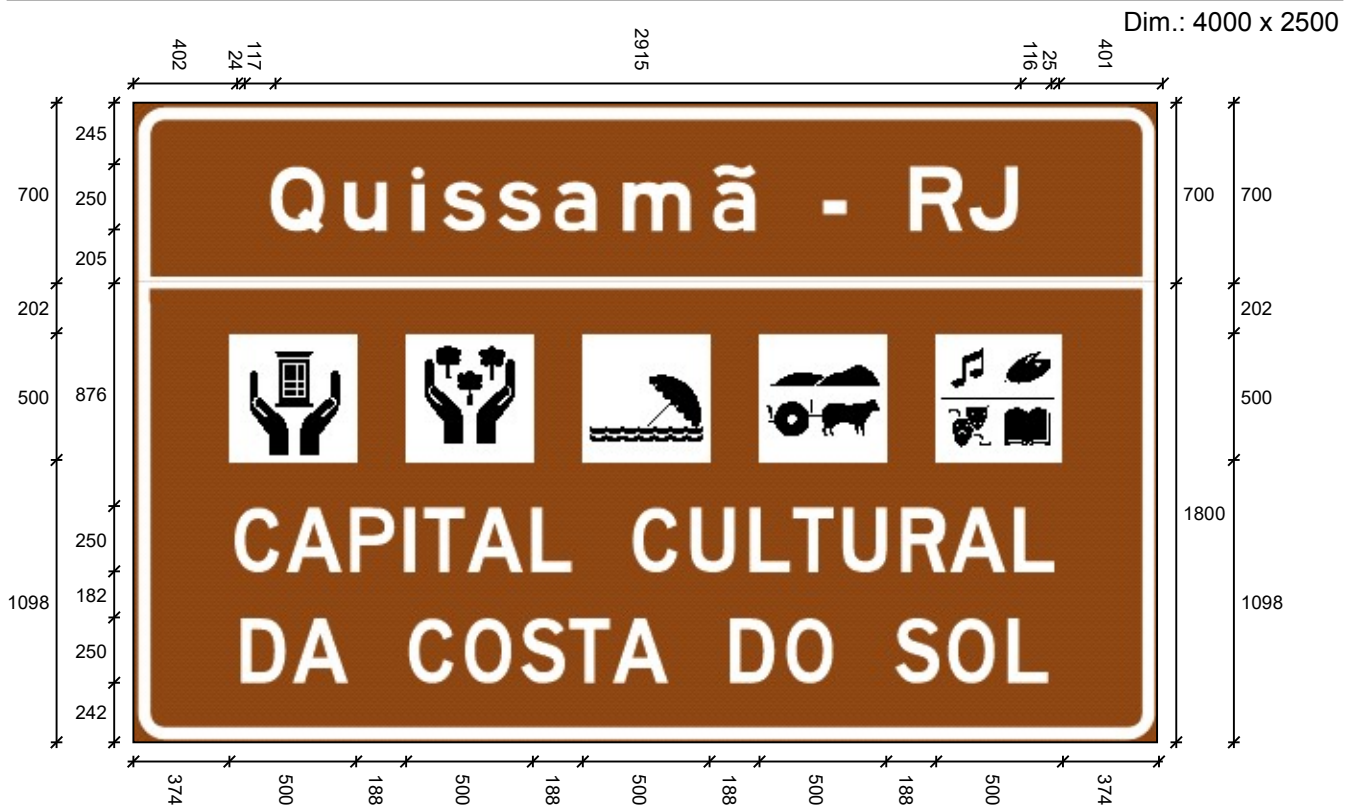

Orla Externa: 20   Suporte: S. Pórtico Cônico Octogonal B6   Quantidade: 1   Localização: -22.066819/-41.661895*
Orla Interna/Tarjas: 40   Chapa: Melamínico 3mm   Obs. Gerais Modulada S Furação Frontal com VHB - W09

Dados dos Módulos:

Dimensões	Fundo: Cor e Película	Orlas: Raio, Cor e Película	Setas: Código, Cor e Película
1º 4000 x 700	Marrom | Tipo III	100 | Branco | Tipo X	---
2º 4000 x 1800	Marrom | Tipo III	100 | Branco | Tipo X	---

Dados das Figuras:

Código	Largura	Altura	Texto	Confecção	Película
THC-07.wmf	500	500	----	Impressa	Tipo X
TNA-06.wmf	500	500	----	Impressa	Tipo X
TNA-02.wmf	500	500	----	Impressa	Tipo X
TNA-08.wmf	500	500	----	Impressa	Tipo X
THC-10.wmf	500	500	----	Impressa	Tipo X

Dados das Mensagens:

Largura: 2915
Altura: 250
Fonte: IP CONTRAN Serie Em
Película Texto: Tipo X

Largura: 3197
Altura: 250
Fonte: IP CONTRAN Serie D
Película Texto: Tipo X

Largura: 3148
Altura: 250
Fonte: IP CONTRAN Serie D
Película Texto: Tipo X