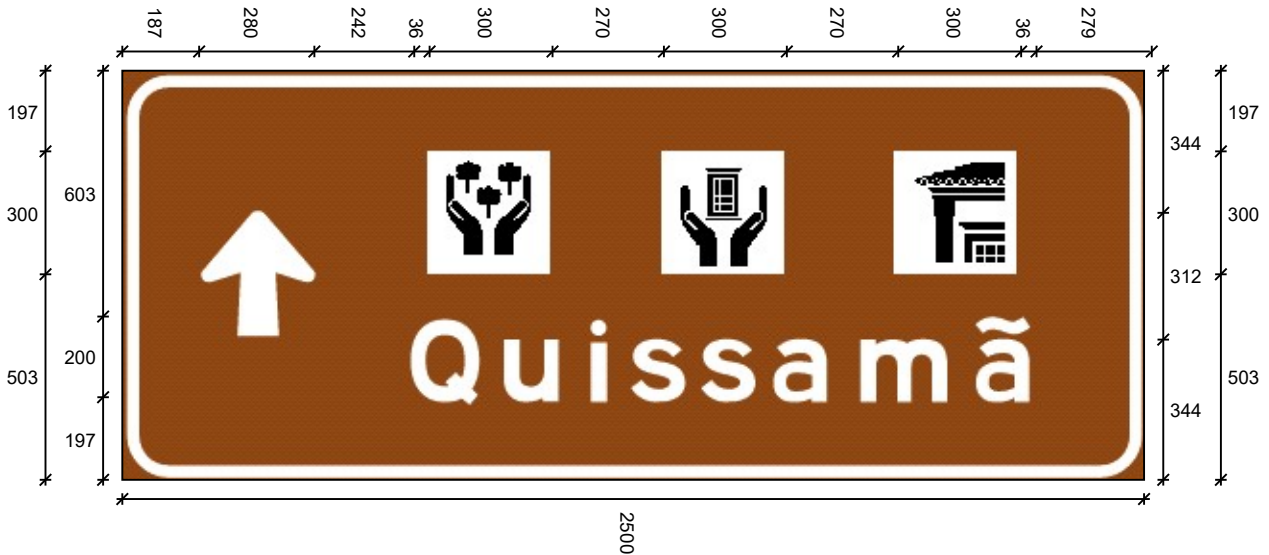

Dim.: 2500 x 1000

Orla Externa: 12
Orla Interna/Tarjas: 25

Suporte: Poste Reciclável
Chapa: Melamínico 3mm

Quantidade: 1   Localização: -22.069147/-41.619502*
Obs. Gerais Modulada S Furação Frontal com VHB - X11

Dados dos Módulos:

Dimensões	Fundo: Cor e Película	Orlas: Raio, Cor e Película	Setas: Código, Cor e Película
1º 2500 x 1000	Marron | Tipo III	100 | Branco | Tipo X	S1-1 | Branco | Tipo X

Dados das Figuras:

Código	Largura	Altura	Texto	Confecção	Película
TNA-06.wmf	300	300	----	Impressa	Tipo X
THC-07.wmf	300	300	----	Impressa	Tipo X
THC-03.wmf	300	300	----	Impressa	Tipo X

Dados das Mensagens:

Largura: 1512
Altura: 200
Fonte: IP CONTRAN Serie Em
Película Texto: Tipo X