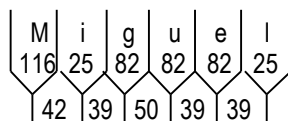

Dados das Mensagens:

Largura: 795
Altura: 125
Fonte: IP CONTRAN Serie Em
Película Texto: Tipo X

Largura: 335
Altura: 125
Fonte: IP CONTRAN Serie Em
Película Texto: Tipo X

Largura: 621
Altura: 125
Fonte: IP CONTRAN Serie Em
Película Texto: Tipo X