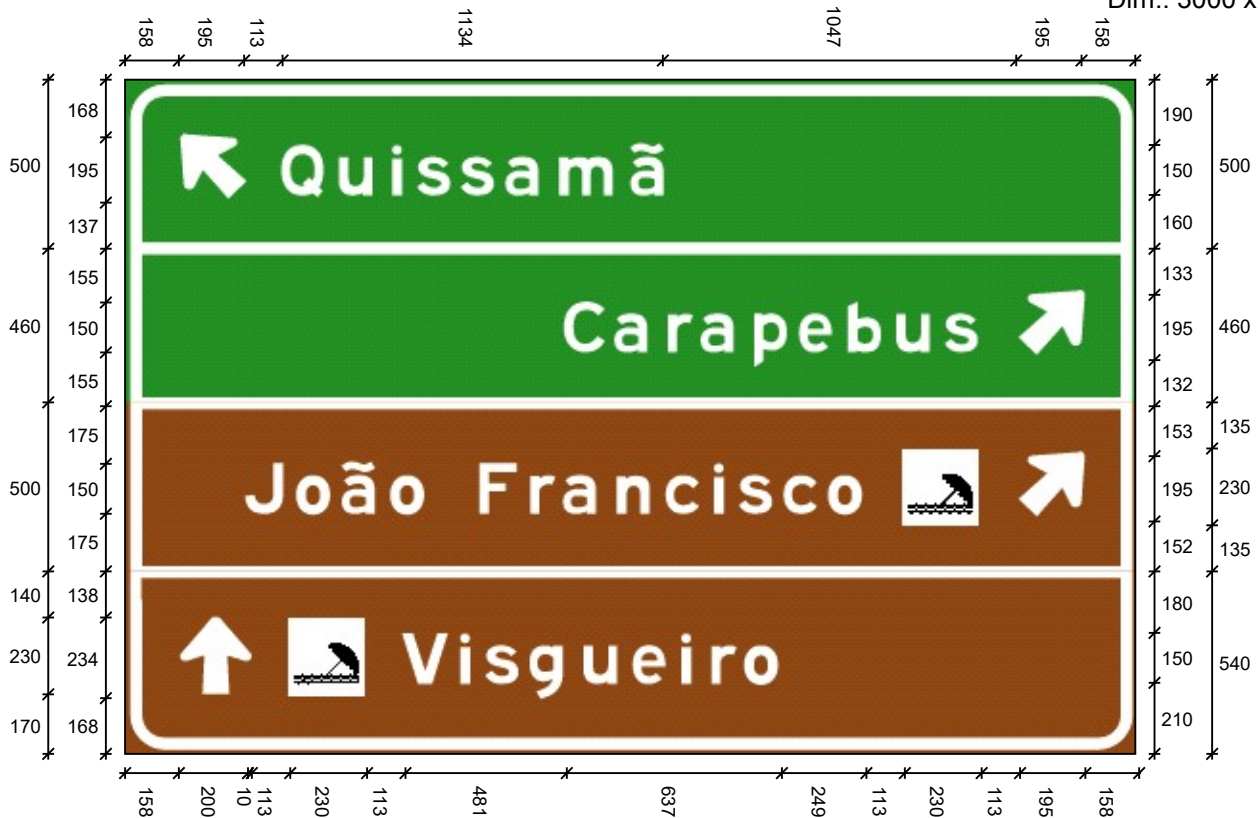

Dim.: 3000 x 2000

Orla Externa: 15
Orla Interna/Tarjas: 30

Suporte: Poste Reciclável
Chapa: Melamínico 3mm

Quantidade: 1   Localização: -22.140009/-41.514472*
Obs. Gerais Modulada S Furação Frontal ccom VHB - Ma22

Dados dos Módulos:

Dimensões	Fundo: Cor e Película	Orlas: Raio, Cor e Película	Setas: Código, Cor e Película
1º 3000 x 500	Verde | Tipo III	100 | Branco | Tipo X	S1-4 | Branco | Tipo X
2º 3000 x 460	Verde | Tipo III	100 | Branco | Tipo X	S1-5 | Branco | Tipo X
3º 3000 x 500	Marrom | Tipo III	100 | Branco | Tipo X	S1-5 | Branco | Tipo X
4º 3000 x 540	Marrom | Tipo III	100 | Branco | Tipo X	S1-1 | Branco | Tipo X

Dados das Figuras:

Código	Largura	Altura	Texto	Confecção	Película
TNA-02.wmf	230	230	----	Impressa	Tipo X
TNA-02.wmf	230	230	----	Impressa	Tipo X

Dados das Mensagens:

Largura: 1134
Altura: 150
Fonte: IP CONTRAN Serie Em
Película Texto: Tipo X

Largura: 1229
Altura: 150
Fonte: IP CONTRAN Serie Em
Película Texto: Tipo X

Largura: 1833
Altura: 150
Fonte: IP CONTRAN Serie Em
Película Texto: Tipo X