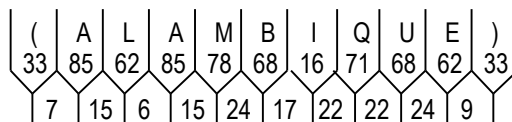

Dados das Mensagens:

Largura: 827
Altura: 125
Fonte: IP CONTRAN Serie Em
Película Texto: Tipo X

Largura: 1091
Altura: 125
Fonte: IP CONTRAN Serie Em
Película Texto: Tipo X

Largura: 822
Altura: 100
Fonte: IP CONTRAN Serie D
Película Texto: Tipo X