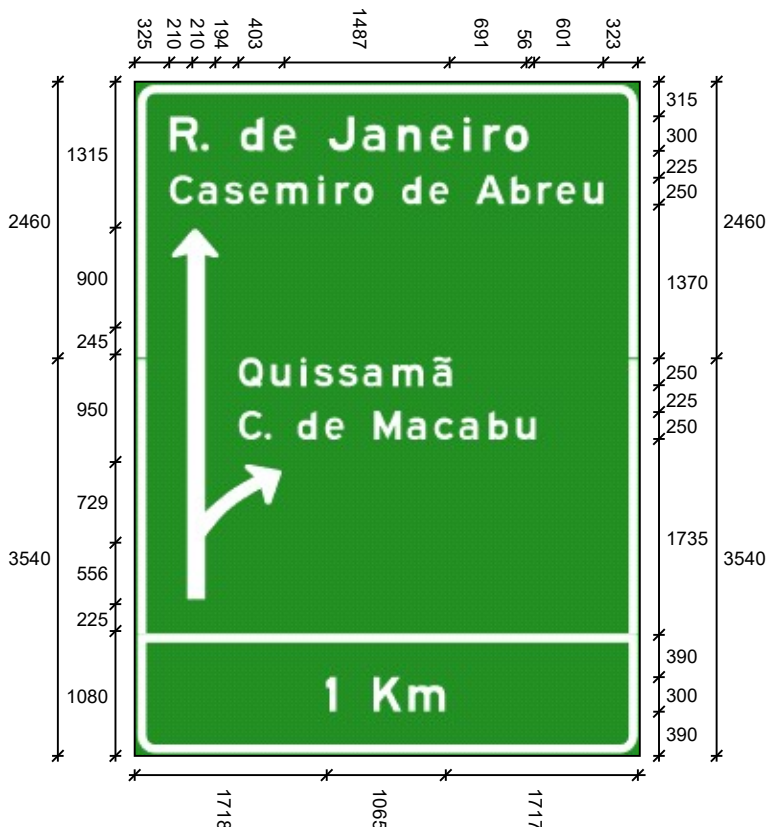

Orla Externa: 30
Orla Interna/Tarjas: 60

Suporte: Aproveitar postes existentes
Chapa: Melamínico 3mm

Quantidade: 1
Localização: -22.057394/-41.684244*
Obs. Gerais Modulada S Furação Frontal com VHB - U04

Dados dos Módulos:

Dimensões	Fundo: Cor e Película	Orlas: Raio, Cor e Película	Setas: Código, Cor e Película
1º 4500 x 2460	Verde | Tipo III	150 | Branco | Tipo X	A1-1 | Branco | Tipo X
2º 4500 x 2460	Verde | Tipo III	150 | Branco | Tipo X	A4-2 | Branco | Tipo X
3º 4500 x 1080	Verde | Tipo III	150 | Branco | Tipo X	---