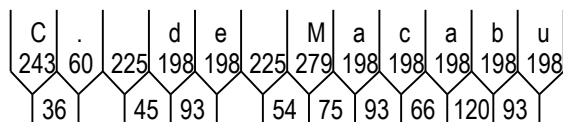

Largura: 3162
Altura: 300
Fonte: IP CONTRAN Serie Em
Película Texto: Tipo X