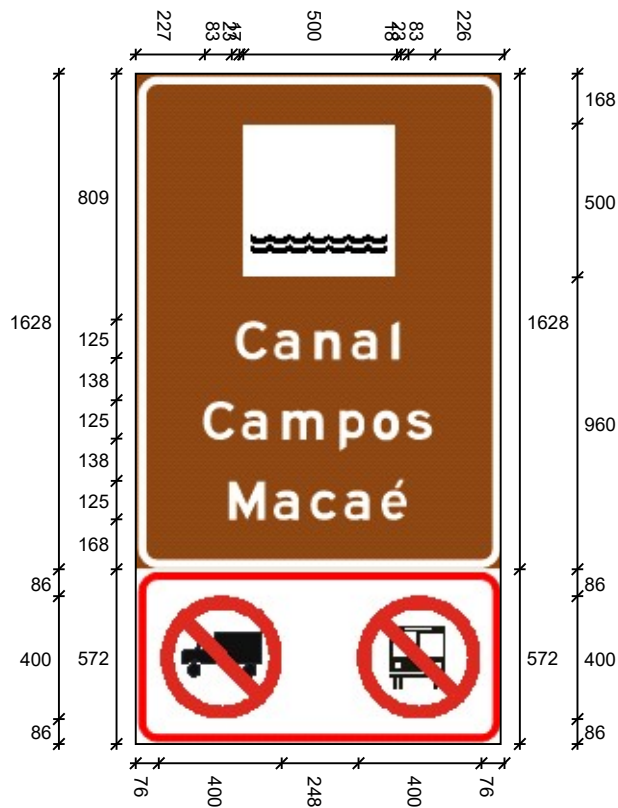

Dados das Mensagens:

Largura: 1456
Altura: 125
Fonte: IP CONTRAN Serie Em
Película Texto: Tipo X

Largura: 1603
Altura: 125
Fonte: IP CONTRAN Serie D
Película Texto: Tipo X

Largura: 1577
Altura: 125
Fonte: IP CONTRAN Serie D
Película Texto: Tipo X