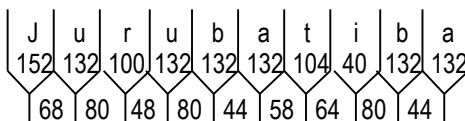

Dados das Mensagens:

Largura: 2634
Altura: 200
Fonte: IP CONTRAN Serie Em
Película Texto: Tipo X

Largura: 2464
Altura: 200
Fonte: IP CONTRAN Serie Em
Película Texto: Tipo X

Largura: 1754
Altura: 200
Fonte: IP CONTRAN Serie Em
Película Texto: Tipo X