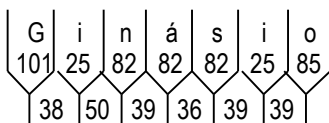

Dados das Mensagens:

Largura: 723
Altura: 125
Fonte: IP CONTRAN Serie Em
Película Texto: Tipo X