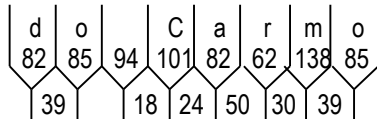

Largura: 948
Altura: 125
Fonte: IP CONTRAN Serie Em
Película Texto: Tipo X