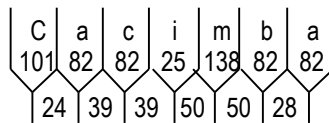

Dados das Figuras:

Código	Largura	Altura	Texto	Confecção	Película
THC-07.wmf	500	500	----	Impressa	Tipo X

Dados das Mensagens:

Largura: 822
Altura: 125
Fonte: IP CONTRAN Serie Em
Película Texto: Tipo X

Largura: 676
Altura: 125
Fonte: IP CONTRAN Serie Em
Película Texto: Tipo X