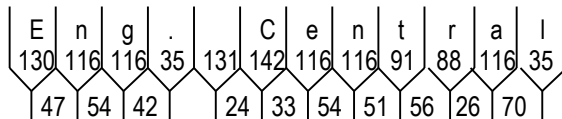

Largura: 1703
Altura: 175
Fonte: IP CONTRAN Serie Em
Película Texto: Tipo X