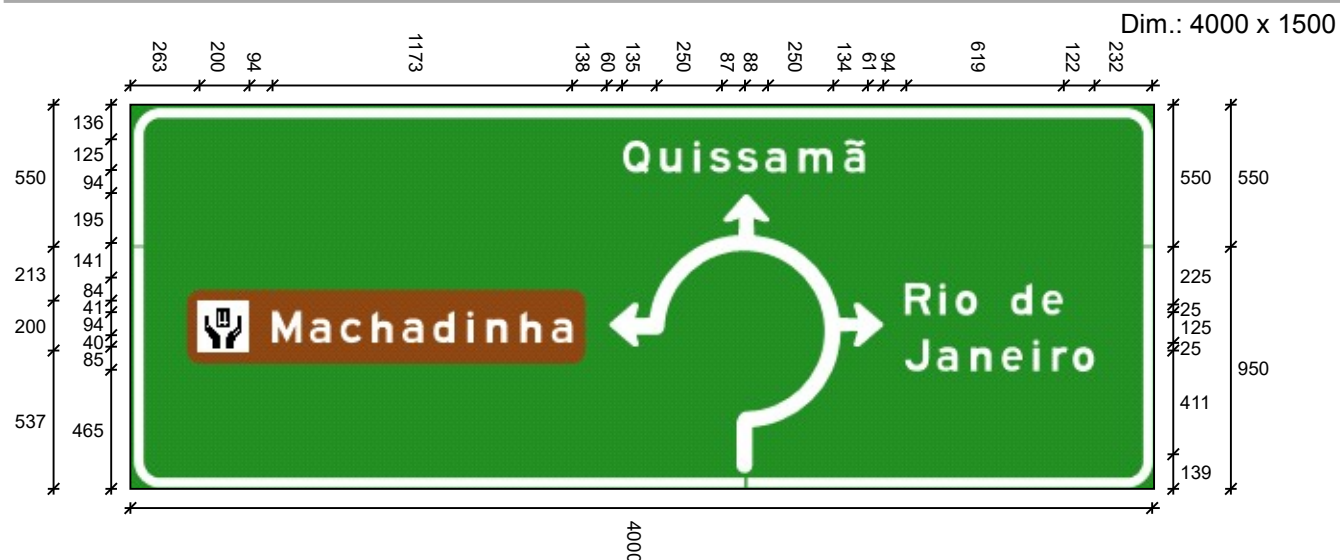

Orla Externa: 15
Orla Interna/Tarjas: 30

Suporte: Poste Reciclável
Chapa: Melamínico 3mm

Quantidade: 1   Localização: -22.090030/-41.498704*
Obs. Gerais Modulada S Furação Frontal com VHB - Ba24

Dados dos Módulos:

Dimensões	Fundo: Cor e Película	Orlas: Raio, Cor e Película	Setas: Código, Cor e Película
1º 4000 x 550	Verde | Tipo III	100 | Branco | Tipo X	S1-1 | Branco | Tipo X
2º 2400 x 950	Verde | Tipo III	100 | Branco | Tipo X	S1-2 | Branco | Tipo X
3º 1600 x 950	Verde | Tipo III	100 | Branco | Tipo X	S1-3 | Branco | Tipo X

Dados das Figuras:

Código	Largura	Altura	Texto	Confecção	Película
THC-07.wmf	200	200	----	Impressa	Tipo X

Dados das Mensagens:

Largura: 944
Altura: 125
Fonte: IP CONTRAN Serie Em
Película Texto: Tipo X

Largura: 1173
Altura: 125
Fonte: IP CONTRAN Serie Em
Película Texto: Tipo X
Película Fundo: Tipo III
Cor fundo: Marrom