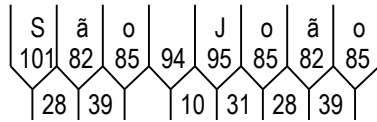

Dados das Figuras:

Código	Largura	Altura	Texto	Confecção	Película
THC-07.wmf	500	500	----	Impressa	Tipo X

Dados das Mensagens:

Largura: 783
Altura: 125
Fonte: IP CONTRAN Serie Em
Película Texto: Tipo X

Largura: 903
Altura: 125
Fonte: IP CONTRAN Serie Em
Película Texto: Tipo X