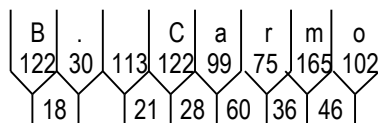

Dados das Mensagens:

Largura: 1049
Altura: 150
Fonte: IP CONTRAN Serie Em
Película Texto: Tipo X