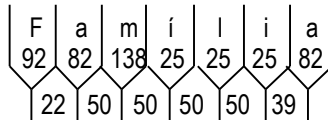

Largura: 730
Altura: 125
Fonte: IP CONTRAN Serie Em
Película Texto: Tipo X