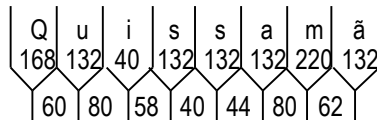

Dados das Mensagens:

Largura: 1512
Altura: 200
Fonte: IP CONTRAN Serie Em
Película Texto: Tipo X