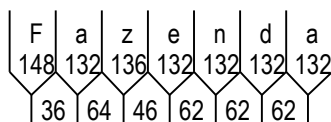

Dados das Mensagens:

Largura: 1276
Altura: 200
Fonte: IP CONTRAN Serie Em
Película Texto: Tipo X