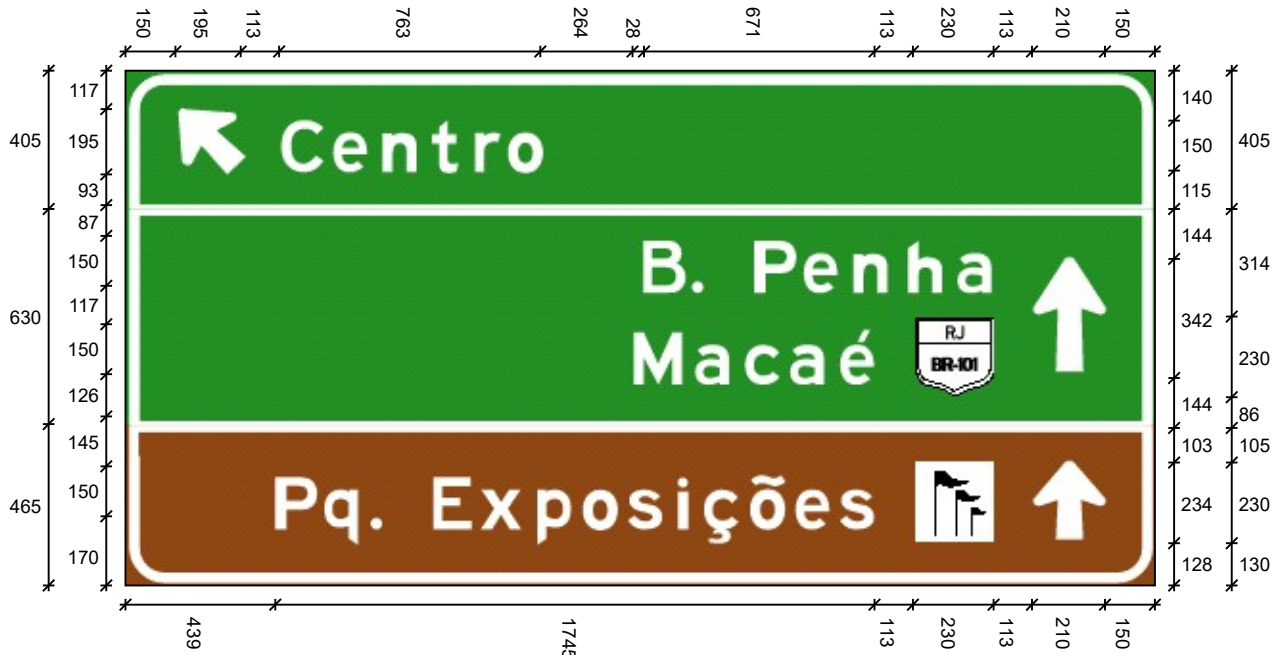

Dim.: 3000 x 1500

Orla Externa: 12
Orla Interna/Tarjas: 25

Suporte: S. Pórtico Cônico Octogonal B2 Quantidade: 1
Chapa: Melamínico 3mm

Localização: -22.107800/-41.475634*
Obs. Gerais Modulada Sem Furação Frontal com VHB - Fa26

Dados dos Módulos:

Dimensões	Fundo: Cor e Película	Orlas: Raio, Cor e Película	Setas: Código, Cor e Película
1º 3000 x 405	Verde | Tipo III	100 | Branco | Tipo X	S1-4 | Branco | Tipo X
2º 3000 x 630	Verde | Tipo III	100 | Branco | Tipo X	S2-1 | Branco | Tipo X
3º 3000 x 465	Marrom | Tipo III	100 | Branco | Tipo X	S1-1 | Branco | Tipo X

Dados das Figuras:

Código	Largura	Altura	Texto	Confecção	Película
Efed.wmf	230	230	RJ BR-101	Impressa	Tipo X
TIT-11.wmf	230	230	----	Impressa	Tipo X

Dados das Mensagens:

Largura: 763
Altura: 150
Fonte: IP CONTRAN Serie Em
Película Texto: Tipo X

Largura: 1014
Altura: 150
Fonte: IP CONTRAN Serie Em
Película Texto: Tipo X

Largura: 699
Altura: 150
Fonte: IP CONTRAN Serie Em
Película Texto: Tipo X

Largura: 1745
Altura: 150
Fonte: IP CONTRAN Serie Em
Película Texto: Tipo X