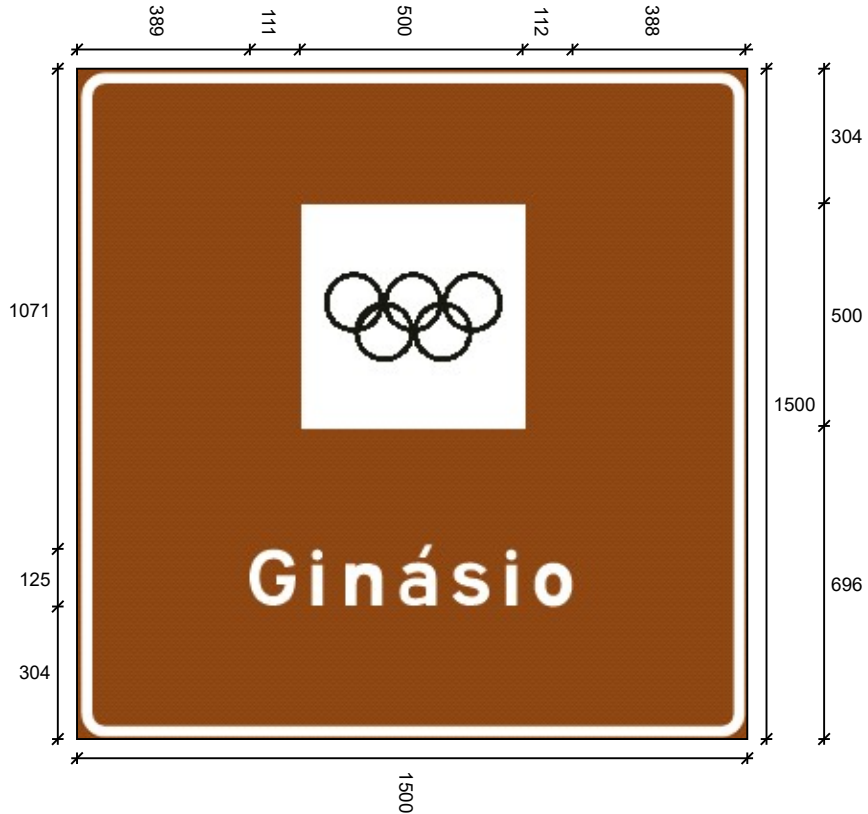

Dim.: 1500 x 1500

Orla Externa: 10
Orla Interna/Tarjas: 20

Suporte: Poste Reciclável
Chapa: Melamínico 3mm

Quantidade: 1   Localização: -22.112326/-41.475591*
Obs. Gerais Modulada S Furação Frontal com VHB - Ga26

Dados dos Módulos:

Dimensões	Fundo: Cor e Película	Orlas: Raio, Cor e Película	Setas: Código, Cor e Película
1º 1500 x 1500	Marrom | Tipo III	50 | Branco | Tipo X	---

Dados das Figuras:

Código	Largura	Altura	Texto	Confecção	Película
TAD-01.wmf	500	500	----	Impressa	Tipo X

Dados das Mensagens:

Largura: 723
Altura: 125
Fonte: IP CONTRAN Serie Em
Película Texto: Tipo X