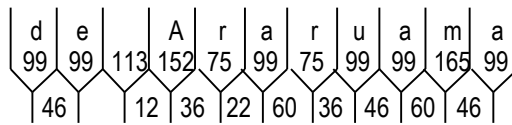

Largura: 1560
Altura: 150
Fonte: IP CONTRAN Serie Em
Película Texto: Tipo X