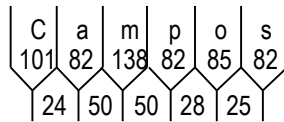

Largura: 747
Altura: 125
Fonte: IP CONTRAN Serie Em
Película Texto: Tipo X