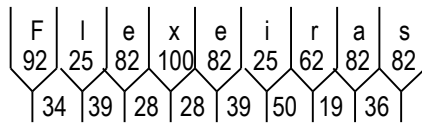

Largura: 905
Altura: 125
Fonte: IP CONTRAN Serie Em
Película Texto: Tipo X