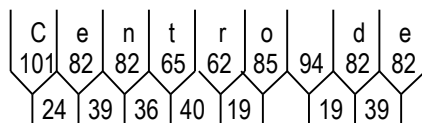

Dados das Mensagens:

Largura: 970
Altura: 125
Fonte: IP CONTRAN Serie Em
Película Texto: Tipo X