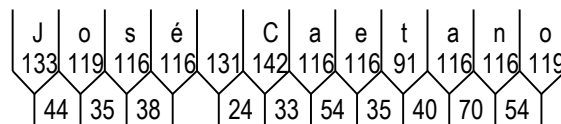

Largura: 1884
Altura: 175
Fonte: IP CONTRAN Serie Em
Película Texto: Tipo X