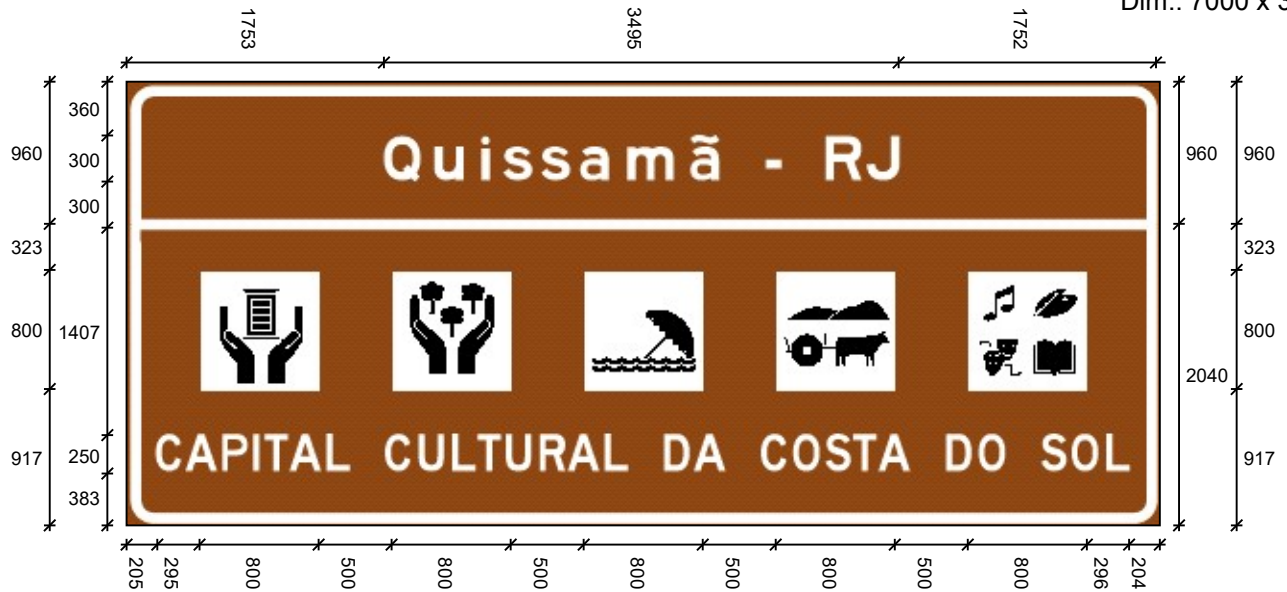

Dim.: 7000 x 3000

Orla Externa: 30
Orla Interna/Tarjas: 60

Suporte: Pórtico
Chapa: Melamínico 3mm

Quantidade: 1 Localização: -22.100542/-41.690251*
Obs. Gerais Modulada S Furação Frontal com VHB - Da04

Dados dos Módulos: