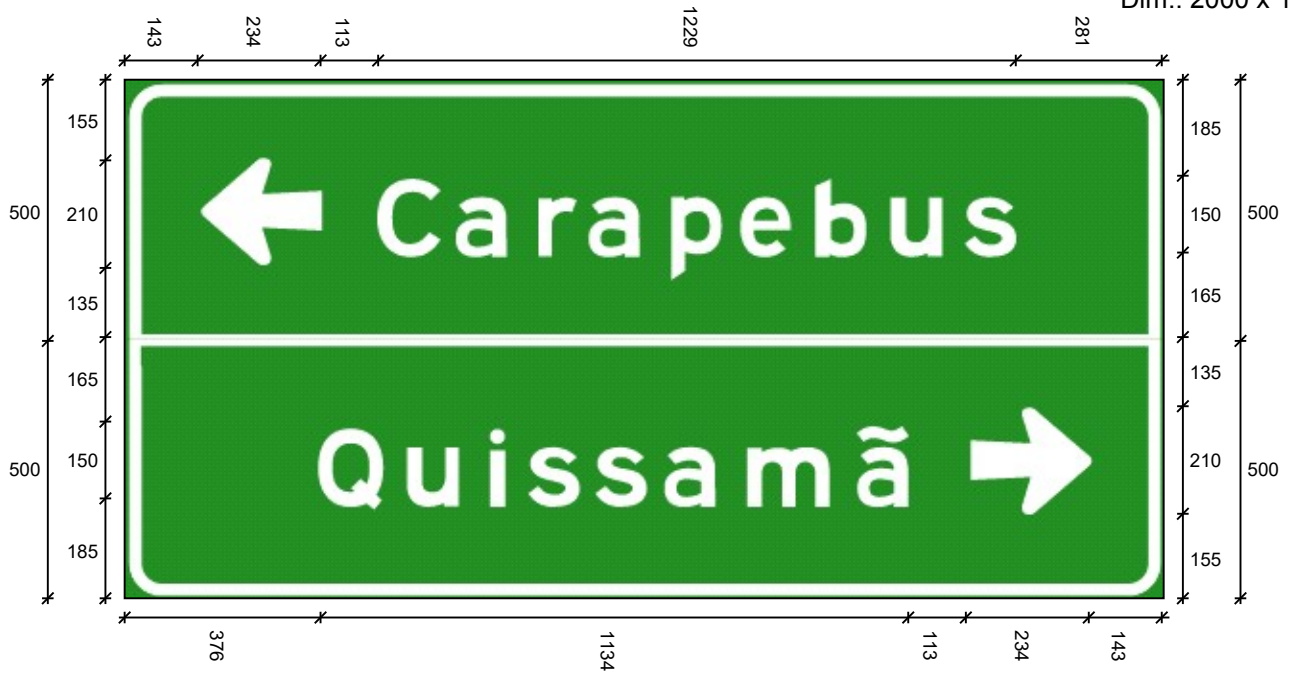

Dim.: 2000 x 1000

Orla Externa: 10
Orla Interna/Tarjas: 20

Suporte: Poste Reciclável
Chapa: Melamínico 3mm

Quantidade: 1   Localização: -22.141436/-41.516125*
Obs. Gerais Modulada S Furação Frontal ccom VHB - Ma22

Dados dos Módulos:

Dimensões	Fundo: Cor e Película	Orlas: Raio, Cor e Película	Setas: Código, Cor e Película
1º 2000 x 500	Verde | Tipo III	60 | Branco | Tipo X	S1-2 | Branco | Tipo X
2º 2000 x 500	Verde | Tipo III	60 | Branco | Tipo X	S1-3 | Branco | Tipo X

Dados das Mensagens:

Largura: 1229
Altura: 150
Fonte: IP CONTRAN Serie Em
Película Texto: Tipo X

Largura: 1134
Altura: 150
Fonte: IP CONTRAN Serie Em
Película Texto: Tipo X