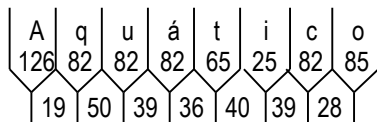

Largura: 880
Altura: 125
Fonte: IP CONTRAN Serie Em
Película Texto: Tipo X