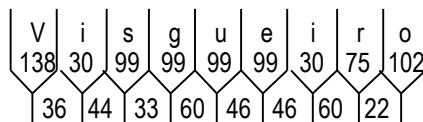

Dados das Mensagens:

Largura: 1118
Altura: 150
Fonte: IP CONTRAN Serie Em
Película Texto: Tipo X