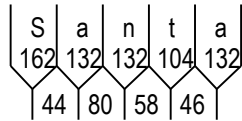

Largura: 890
Altura: 200
Fonte: IP CONTRAN Serie Em
Película Texto: Tipo X