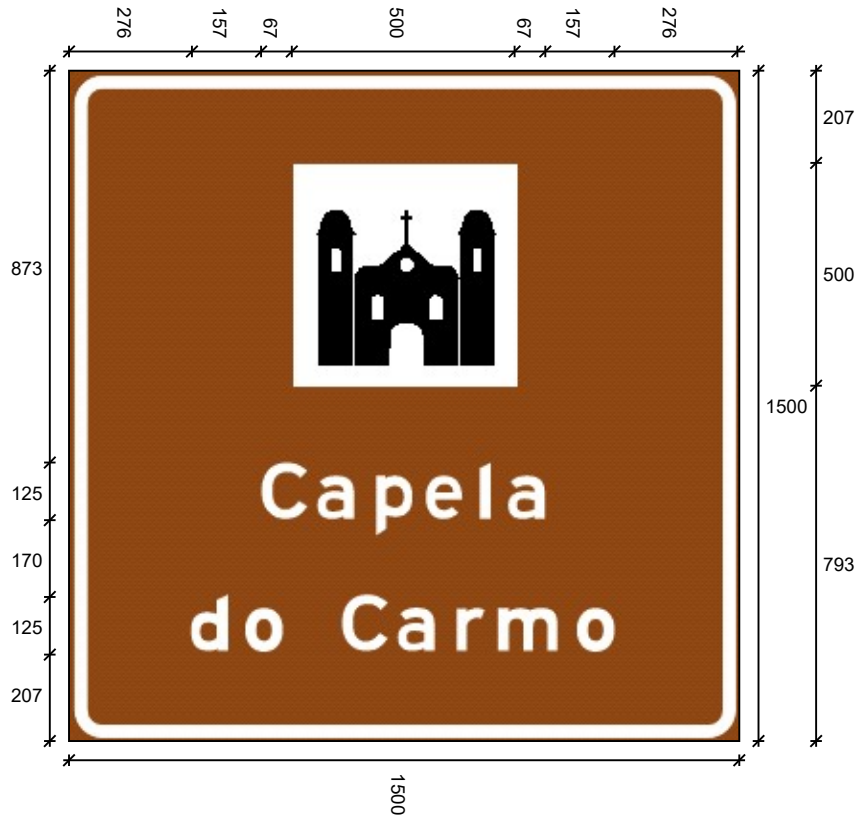

Dim.: 1500 x 1500

Orla Externa: 12
Orla Interna/Tarjas: 25

Suporte: Poste Reciclável
Chapa: Melamínico 3mm

Quantidade: 1   Localização: -22.117502/-41.489468*
Obs. Gerais Modulado S Furação Frontal com VHB - Ha25

Dados dos Módulos:

Dimensões	Fundo: Cor e Película	Orlas: Raio, Cor e Película	Setas: Código, Cor e Película
1º 1500 x 1500	Marrom | Tipo III	60 | Branco | Tipo X	---

Dados das Figuras:

Código	Largura	Altura	Texto	Confecção	Película
THC-01.wmf	500	500	----	Impressa	Tipo X

Dados das Mensagens:

Largura: 634
Altura: 125
Fonte: IP CONTRAN Serie Em
Película Texto: Tipo X

Largura: 948
Altura: 125
Fonte: IP CONTRAN Serie Em
Película Texto: Tipo X