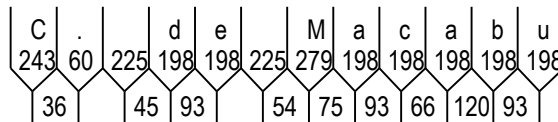

Dados das Mensagens:

Largura: 954
Altura: 250
Fonte: IP CONTRAN Serie D
Película Texto: Tipo X

Largura: 717
Altura: 300
Fonte: IP CONTRAN Serie Em

Largura: 3162
Altura: 300
Fonte: IP CONTRAN Serie Em
Película Texto: Tipo X