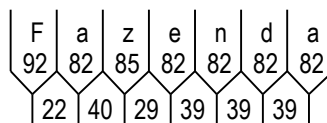

Dados das Figuras:

Código	Largura	Altura	Texto	Confecção	Película
THC-07.wmf	500	500	----	Impressa	Tipo X

Dados das Mensagens:

Largura: 795
Altura: 125
Fonte: IP CONTRAN Serie Em
Película Texto: Tipo X

Largura: 1173
Altura: 125
Fonte: IP CONTRAN Serie Em
Película Texto: Tipo X