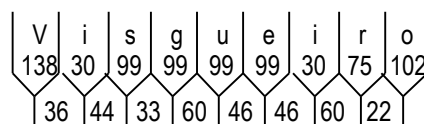

Dados das Mensagens:

Largura: 1118
Altura: 150
Fonte: IP CONTRAN Serie Em
Película Texto: Tipo X