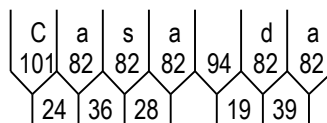

Dados das Mensagens:

Largura: 781
Altura: 125
Fonte: IP CONTRAN Serie Em
Película Texto: Tipo X