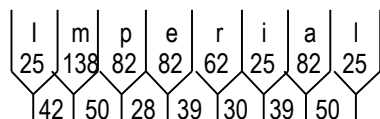

Largura: 799
Altura: 125
Fonte: IP CONTRAN Serie Em
Película Texto: Tipo X