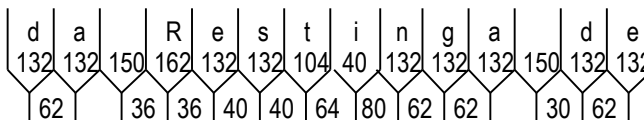

Largura: 2464
Altura: 200
Fonte: IP CONTRAN Serie Em
Película Texto: Tipo X