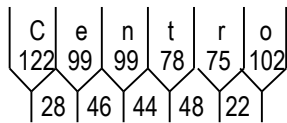

Dados das Figuras:

Código	Largura	Altura	Texto	Confecção	Película
TNA-02.wmf	230	230	----	Impressa	Tipo X

Dados das Mensagens:

Largura: 1118
Altura: 150
Fonte: IP CONTRAN Serie Em
Película Texto: Tipo X

Largura: 763
Altura: 150
Fonte: IP CONTRAN Serie Em
Película Texto: Tipo X