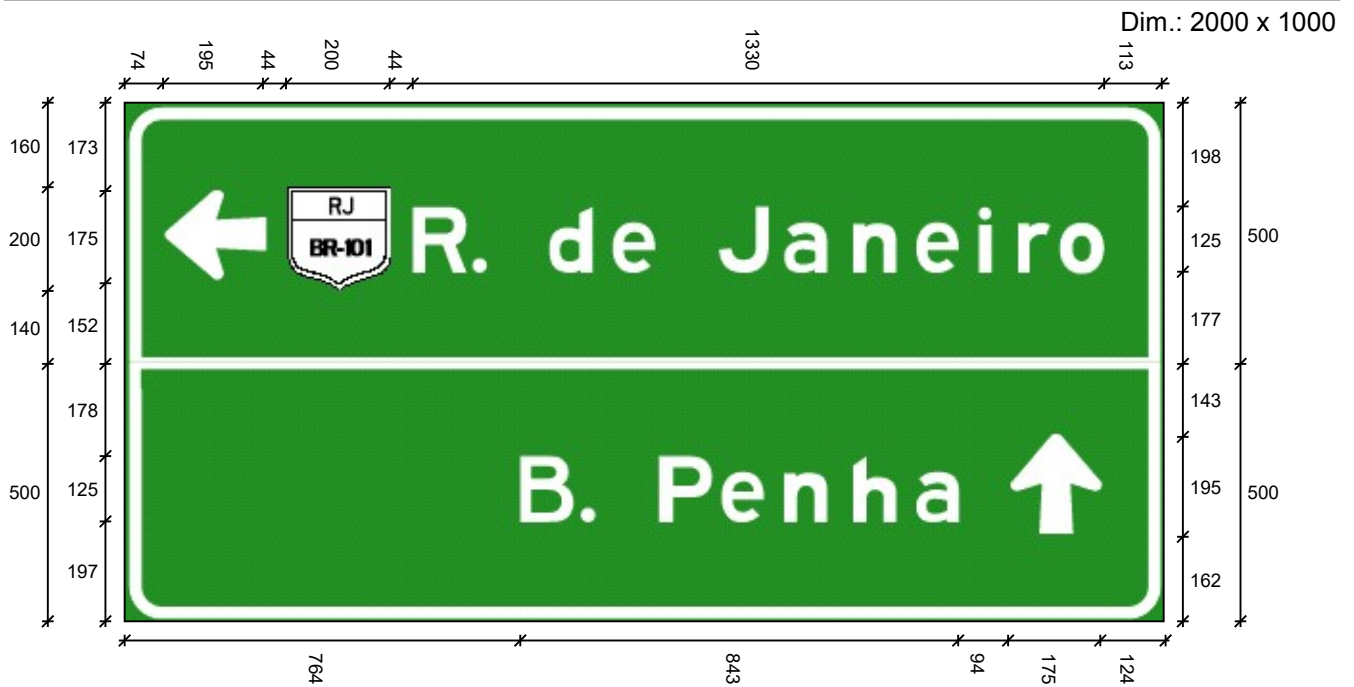

Orla Externa: 10
Orla Interna/Tarjas: 20

Suporte: Poste Reciclável
Chapa: Melamínico 3mm

Quantidade: 1 Localização: -22.155850/-41.535751*
Obs. Gerais Modulada S Furação Frontal com VHB - Pa20

Dados dos Módulos:

Dimensões	Fundo: Cor e Película	Orlas: Raio, Cor e Película	Setas: Código, Cor e Película
1º 2000 x 500	Verde | Tipo III	60 | Branco | Tipo X	S1-2 | Branco | Tipo X
2º 2000 x 500	Verde | Tipo III	60 | Branco | Tipo X	S1-1 | Branco | Tipo X

Dados das Figuras:

Código	Largura	Altura	Texto	Confecção	Película
Efed.wmf	200	200	RJ BR-101	Impressa	Tipo X