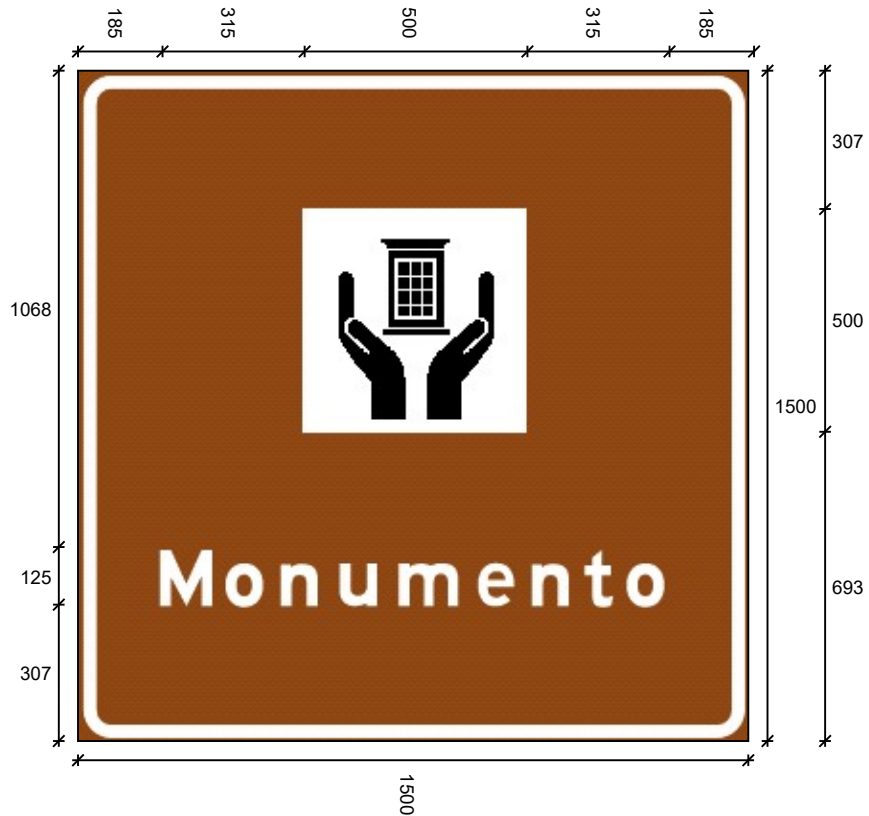

Dim.: 1500 x 1500

Orla Externa: 12
Orla Interna/Tarjas: 25

Suporte: Poste Reciclável
Chapa: Melamínico 3mm

Quantidade: 1   Localização: -22.10467/-41.472717*
Obs. Gerais Modulada S Furação Frontal com VHB - Ea26b

Dados dos Módulos:

Dimensões	Fundo: Cor e Película	Orlas: Raio, Cor e Película	Setas: Código, Cor e Película
1º 1500 x 1500	Marrom | Tipo III	60 | Branco | Tipo X	---

Dados das Figuras:

Código	Largura	Altura	Texto	Confecção	Película
THC-07.wmf	500	500	----	Impressa	Tipo X

Dados das Mensagens:

Largura: 1130
Altura: 125
Fonte: IP CONTRAN Serie Em
Película Texto: Tipo X