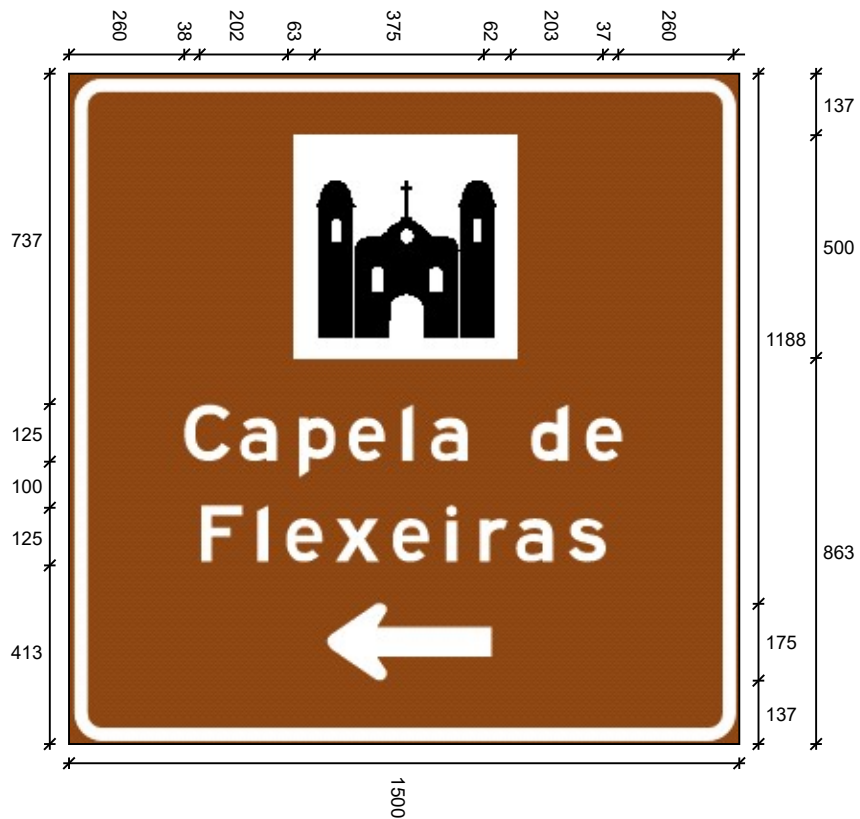

Dim.: 1500 x 1500

Orla Externa: 12
Orla Interna/Tarjas: 25

Suporte: Poste Reciclável
Chapa: Melamínico 3mm

Quantidade: 1 Localização: -22.117881/-41.233950*
Obs. Gerais Modulada S furação Frontal com VHB - Ga50

Dados dos Módulos:

Dimensões	Fundo: Cor e Película	Orlas: Raio, Cor e Película	Setas: Código, Cor e Película
1º 1500 x 1500	Marrom | Tipo III	60 | Branco | Tipo X	S1-2 | Branco | Tipo X

Dados das Figuras:

Código	Largura	Altura	Texto	Confecção	Película
THC-01.wmf	500	500	----	Impressa	Tipo X

Dados das Mensagens:

Largura: 980
Altura: 125
Fonte: IP CONTRAN Serie Em
Película Texto: Tipo X

Largura: 905
Altura: 125
Fonte: IP CONTRAN Serie Em
Película Texto: Tipo X