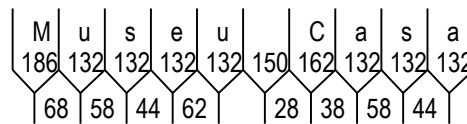

Dados das Mensagens:

Largura: 1870
Altura: 200
Fonte: IP CONTRAN Serie Em
Película Texto: Tipo X