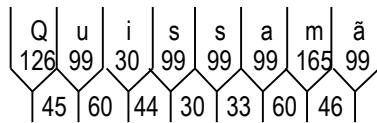

Largura: 1134
Altura: 150
Fonte: IP CONTRAN Serie Em
Película Texto: Tipo X