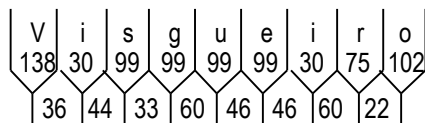

Dados das Mensagens:

Largura: 1888
Altura: 150
Fonte: IP CONTRAN Serie Em
Película Texto: Tipo X

Largura: 1833
Altura: 150
Fonte: IP CONTRAN Serie Em
Película Texto: Tipo X

Largura: 1118
Altura: 150
Fonte: IP CONTRAN Serie Em
Película Texto: Tipo X