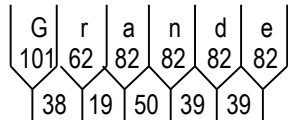

Dados das Figuras:

Código	Largura	Altura	Texto	Confecção	Película
THC-07.wmf	500	500	----	Impressa	Tipo X

Dados das Mensagens:

Largura: 822
Altura: 125
Fonte: IP CONTRAN Serie Em
Película Texto: Tipo X

Largura: 676
Altura: 125
Fonte: IP CONTRAN Serie Em
Película Texto: Tipo X