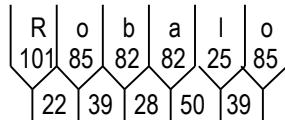

Largura: 638
Altura: 125
Fonte: IP CONTRAN Serie Em
Película Texto: Tipo X