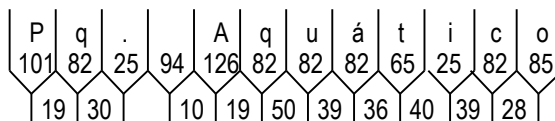

Dados das Mensagens:

Largura: 1662
 Altura: 125
 Fonte: IP CONTRAN Serie Em
 Película Texto: Tipo X

Largura: 1453
 Altura: 125
 Fonte: IP CONTRAN Serie Em
 Película Texto: Tipo X

Largura: 1251
 Altura: 125
 Fonte: IP CONTRAN Serie Em
 Película Texto: Tipo X