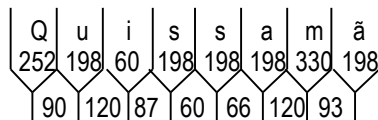

Largura: 2268
Altura: 300
Fonte: IP CONTRAN Serie Em
Película Texto: Tipo X