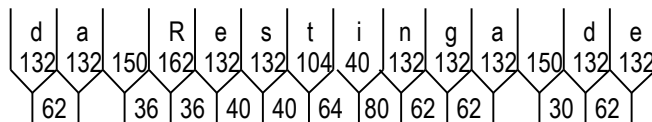

Largura: 2464
Altura: 200
Fonte: IP CONTRAN Serie Em
Película Texto: Tipo X