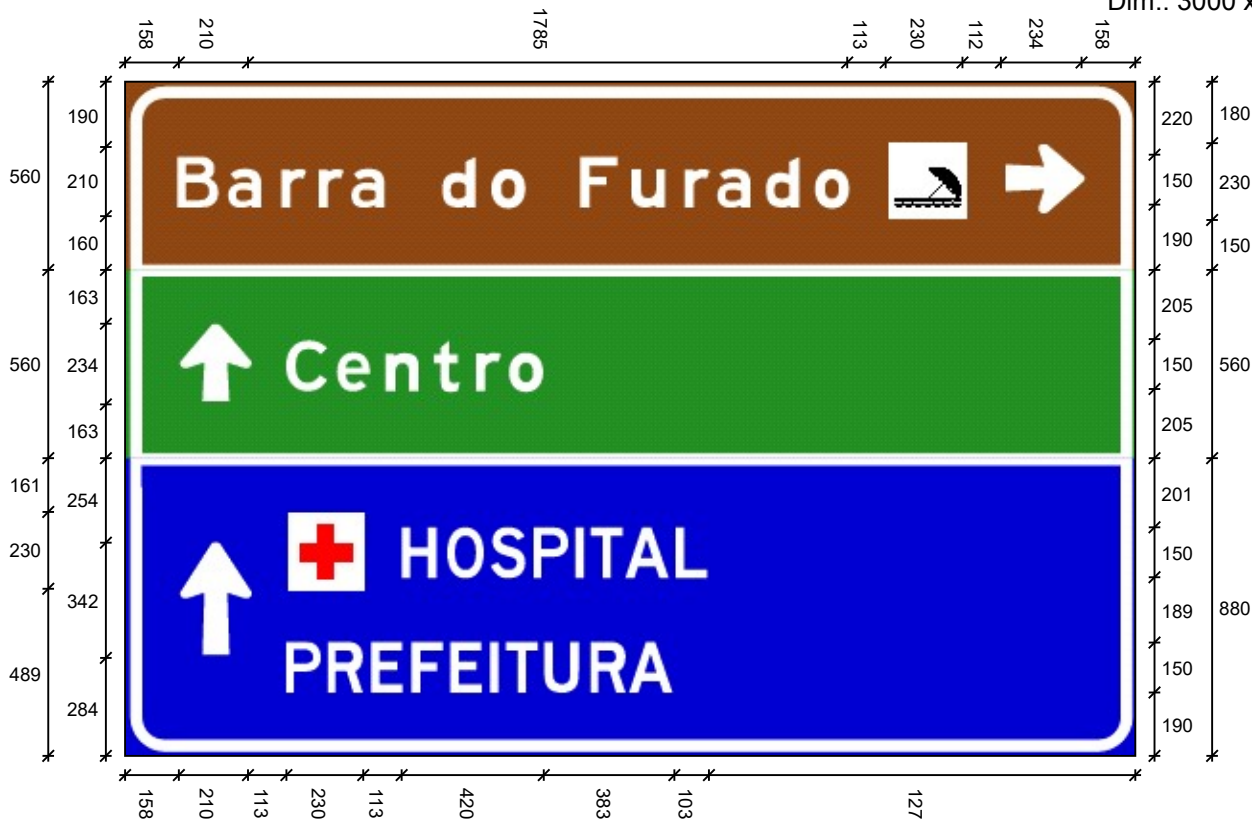

Dim.: 3000 x 2000

Orla Externa: 15
Orla Interna/Tarjas: 30

Suporte: Poste Reciclável
Chapa: Melamínico 3mm

Quantidade: 1 Localização: -22.122105/-41.493703*
Obs. Gerais Modulada S Furação Frontal com VHB - Ia24

Dados dos Módulos:

Dimensões	Fundo: Cor e Película	Orlas: Raio, Cor e Película	Setas: Código, Cor e Película
1º 3000 x 560	Marrom | Tipo III	100 | Branco | Tipo X	S1-3 | Branco | Tipo X
2º 3000 x 560	Verde | Tipo III	100 | Branco | Tipo X	S1-1 | Branco | Tipo X
3º 3000 x 880	Azul | Tipo III	100 | Branco | Tipo X	S2-1 | Branco | Tipo X

Dados das Figuras:

Código	Largura	Altura	Texto	Confecção	Película
TNA-02.wmf	230	230	----	Impressa	Tipo X
SAU-10.wmf	230	230	----	Impressa	Tipo X