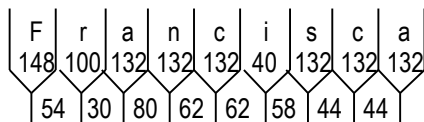

Largura: 1514
Altura: 200
Fonte: IP CONTRAN Serie Em
Película Texto: Tipo X