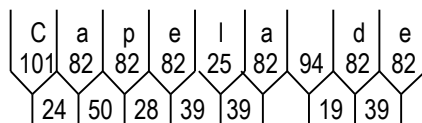

Dados das Mensagens:

Largura: 980
Altura: 125
Fonte: IP CONTRAN Serie Em
Película Texto: Tipo X