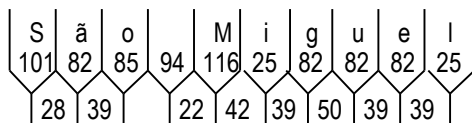

Largura: 1091
Altura: 125
Fonte: IP CONTRAN Serie Em
Película Texto: Tipo X