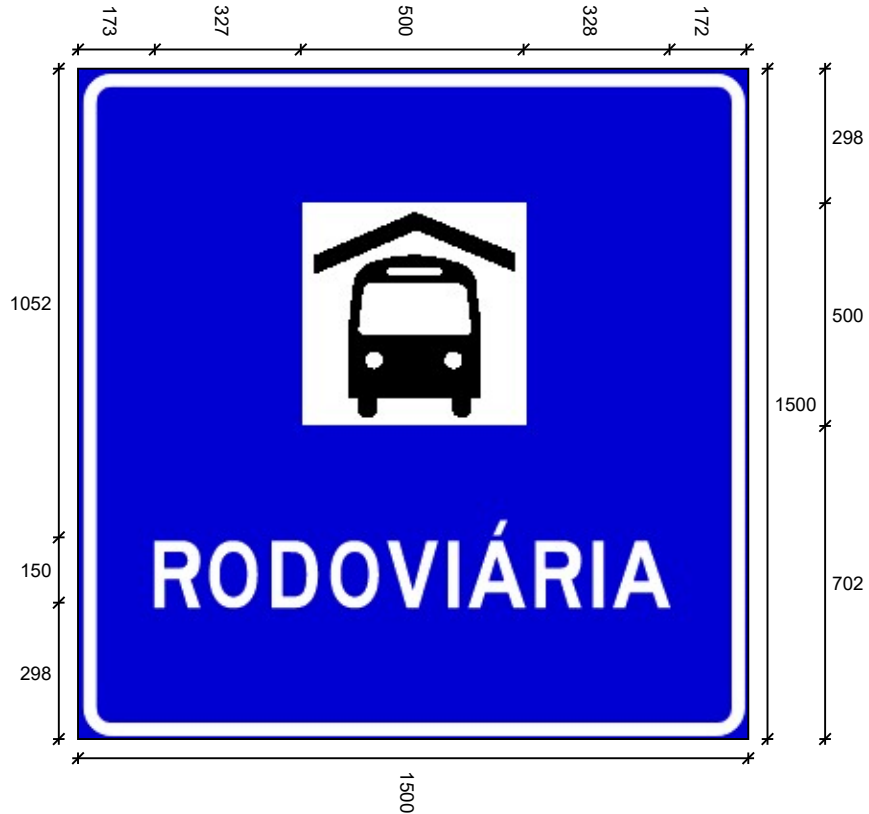

Dim.: 1500 x 1500