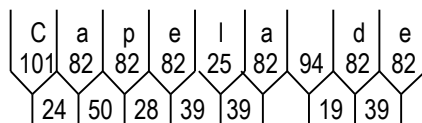

Dados das Figuras:

Código	Largura	Altura	Texto	Confecção	Película
THC-01.wmf	500	500	----	Impressa	Tipo X

Dados das Mensagens:

Largura: 980
Altura: 125
Fonte: IP CONTRAN Serie Em
Película Texto: Tipo X

Largura: 905
Altura: 125
Fonte: IP CONTRAN Serie Em
Película Texto: Tipo X