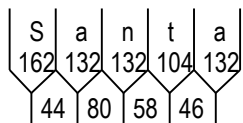

Largura: 890
Altura: 200
Fonte: IP CONTRAN Serie Em
Película Texto: Tipo X