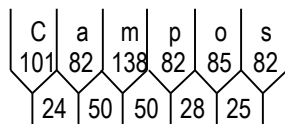

Película Texto: Tipo X

Largura: 747

Altura: 125

Fonte: IP CONTRAN Serie Em

Película Texto: Tipo X

Orla Externa: 15
Orla Interna/Tarjas: 30

Suporte: Poste Reciclável
Chapa: Melamínico 3mm

Quantidade: 1 Localização: -22.090030/-41.498704*
Obs. Gerais Modulada S Furação Frontal com VHB - Ba24