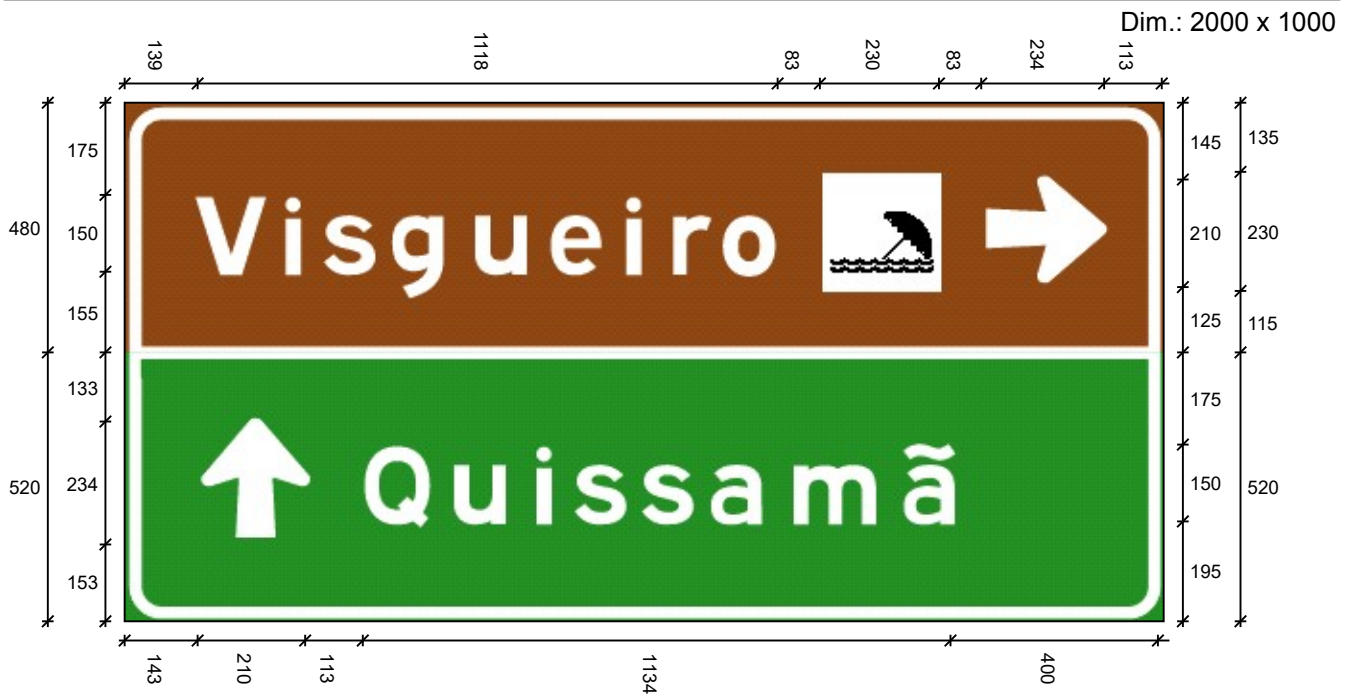

Orla Externa: 10
Orla Interna/Tarjas: 20

Suporte: Poste Reciclável
Chapa: Melamínico 3mm

Quantidade: 1   Localização: -22.140228/-41.514388*
Obs. Gerais Modulada S Furação Frontal com VHB - Ma22

Dados dos Módulos:

Dimensões	Fundo: Cor e Película	Orlas: Raio, Cor e Película	Setas: Código, Cor e Película
1º 2000 x 480	Marrom | Tipo III	60 | Branco | Tipo X	S1-3 | Branco | Tipo X
2º 2000 x 520	Verde | Tipo III	60 | Branco | Tipo X	S1-1 | Branco | Tipo X

Dados das Figuras:

Código	Largura	Altura	Texto	Confecção	Película
TNA-02.wmf	230	230	-----	Impressa	Tipo X

Dados das Mensagens:

Largura: 1118
Altura: 150
Fonte: IP CONTRAN Serie Em
Película Texto: Tipo X

Largura: 1134
Altura: 150
Fonte: IP CONTRAN Serie Em
Película Texto: Tipo X