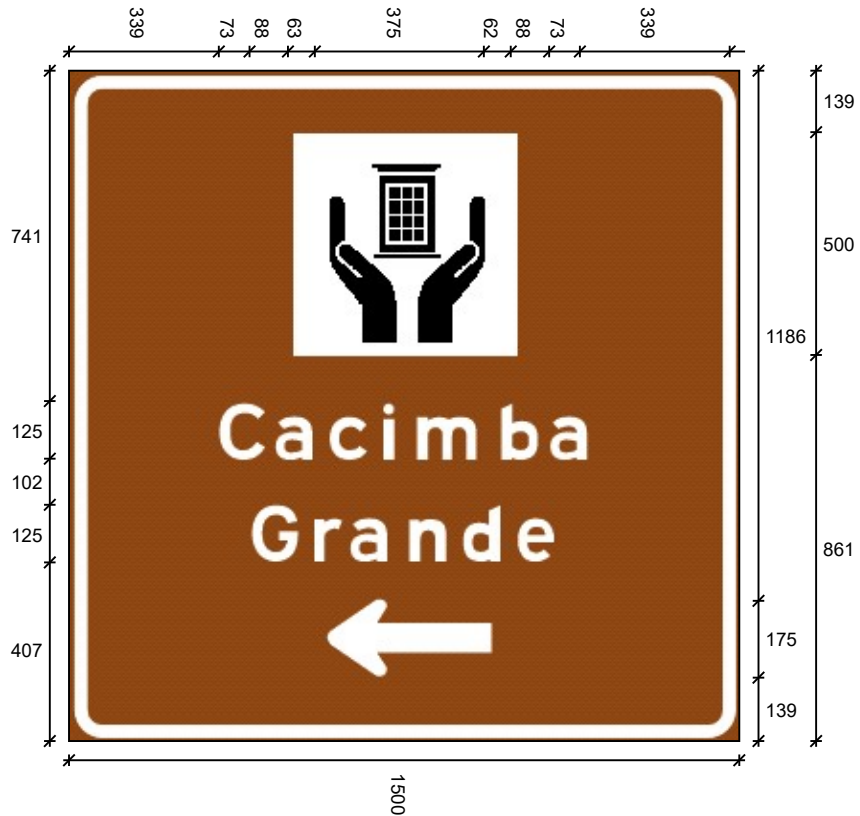

Dim.: 1500 x 1500

Orla Externa: 12
Orla Interna/Tarjas: 25

Suporte: Poste Reciclável
Chapa: Melamínico 3mm

Quantidade: 1   Localização: -22.106654/-41.464898*
Obs. Gerais Modulado S Furação Frontal com VHB - Ea27D

Dados dos Módulos:

Dimensões	Fundo: Cor e Película	Orlas: Raio, Cor e Película	Setas: Código, Cor e Película
1º 1500 x 1500	Marrom | Tipo III	60 | Branco | Tipo X	S1-2 | Branco | Tipo X

Dados das Figuras:

Código	Largura	Altura	Texto	Confecção	Película
THC-07.wmf	500	500	----	Impressa	Tipo X

Dados das Mensagens:

Largura: 822
Altura: 125
Fonte: IP CONTRAN Serie Em
Película Texto: Tipo X

Largura: 676
Altura: 125
Fonte: IP CONTRAN Serie Em
Película Texto: Tipo X