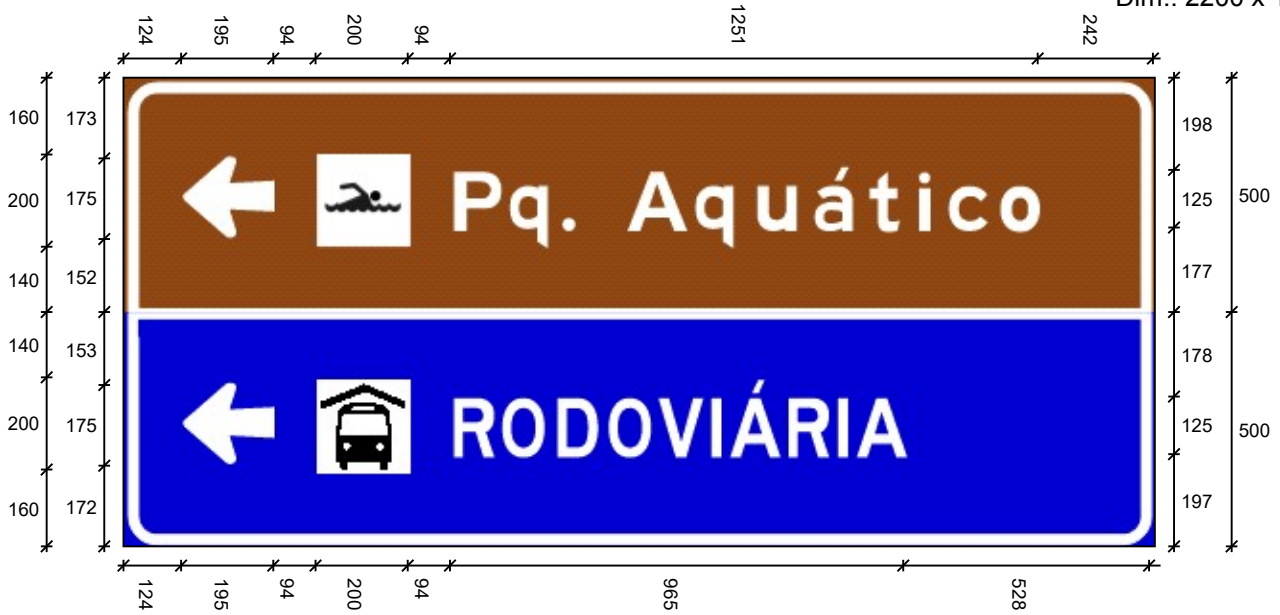

Dim.: 2200 x 1000