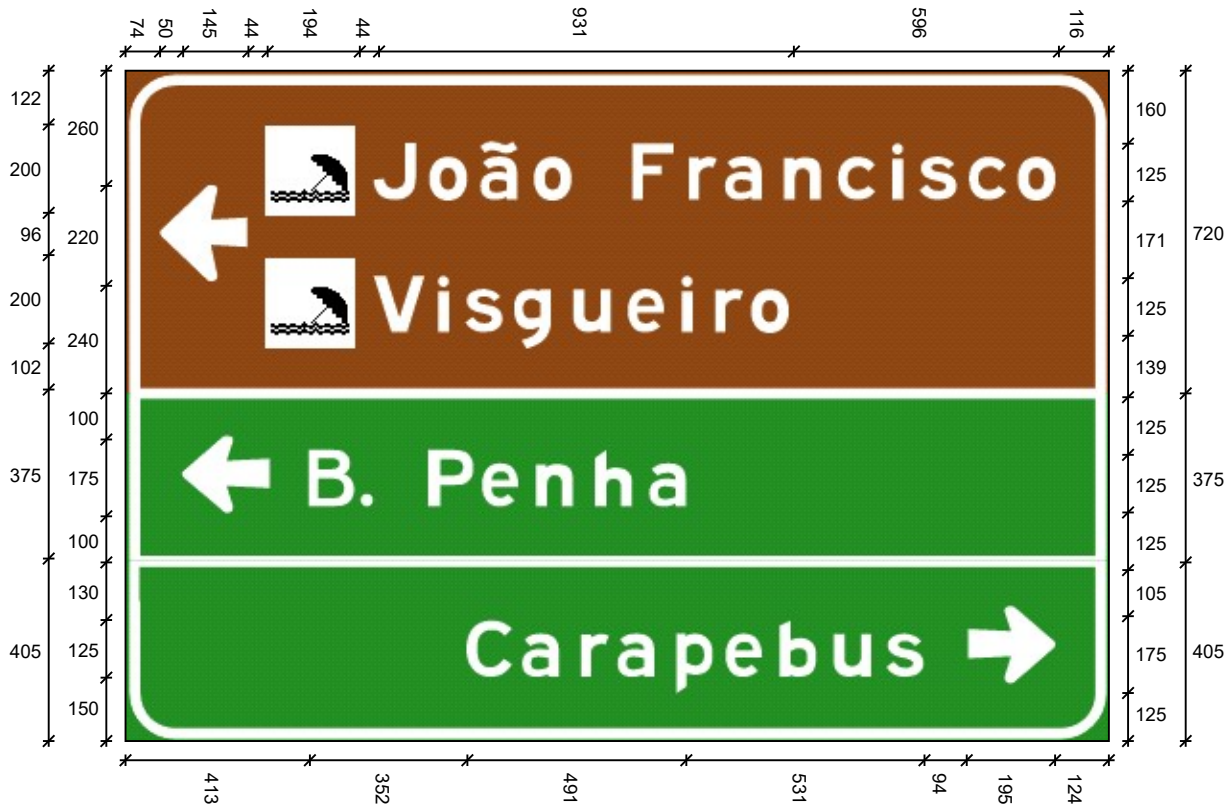

Dim.: 2200 x 1500

Orla Externa: 10
Orla Interna/Tarjas: 20

Suporte: Poste Reciclável
Chapa: Melamínico 3mm

Quantidade: 1 Localização: -22.155737/-41.535860*
Obs. Gerais Modulada S Furação Frontal com VHB - Pa20

Dados dos Módulos:

Dimensões	Fundo: Cor e Película	Orlas: Raio, Cor e Película	Setas: Código, Cor e Película
1º 2200 x 720	Marrom | Tipo III	100 | Branco | Tipo X	S3-1 | Branco | Tipo X
2º 2200 x 375	Verde | Tipo III	100 | Branco | Tipo X	S1-2 | Branco | Tipo X
3º 2200 x 405	Verde | Tipo III	100 | Branco | Tipo X	S1-3 | Branco | Tipo X

Dados das Figuras:

Código	Largura	Altura	Texto	Confecção	Película
TNA-02.wmf	200	200	----	Impressa	Tipo X
TNA-02.wmf	200	200	----	Impressa	Tipo X