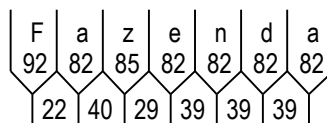

Dados das Mensagens:

Largura: 795
Altura: 125
Fonte: IP CONTRAN Serie Em
Película Texto: Tipo X