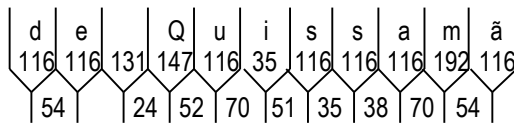

Dados das Mensagens:

Largura: 1405
Altura: 175
Fonte: IP CONTRAN Serie Em
Película Texto: Tipo X

Largura: 1703
Altura: 175
Fonte: IP CONTRAN Serie Em
Película Texto: Tipo X

Largura: 1791
Altura: 175
Fonte: IP CONTRAN Serie Em
Película Texto: Tipo X