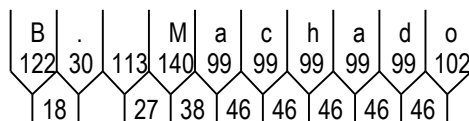

Largura: 1327
Altura: 150
Fonte: IP CONTRAN Serie Em
Película Texto: Tipo X