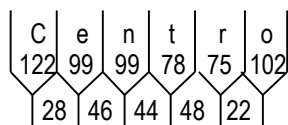

Dados das Mensagens:

Largura: 763
Altura: 150
Fonte: IP CONTRAN Serie Em
Película Texto: Tipo X