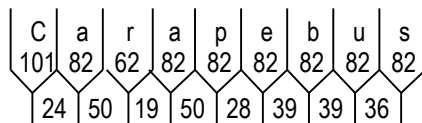

Largura: 1022
Altura: 125
Fonte: IP CONTRAN Serie Em
Película Texto: Tipo X