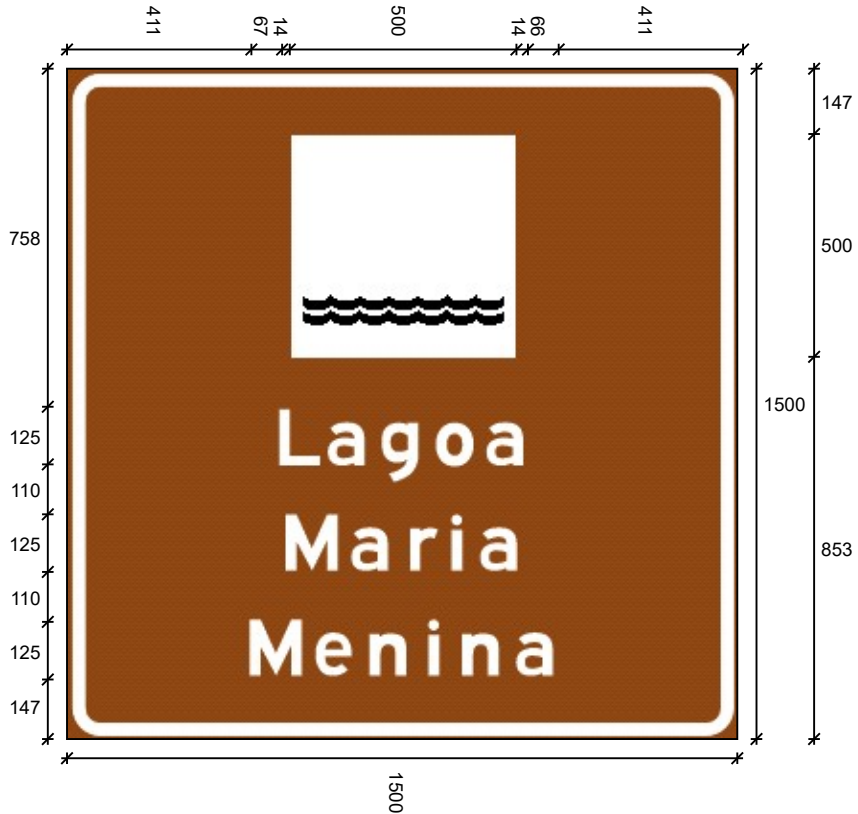

Dados das Mensagens:

Largura: 894
Altura: 125
Fonte: IP CONTRAN Serie Em
Película Texto: Tipo X

Largura: 638
Altura: 125
Fonte: IP CONTRAN Serie Em
Película Texto: Tipo X

Dim.: 1500 x 1500

Orla Externa: 12
Orla Interna/Tarjas: 25