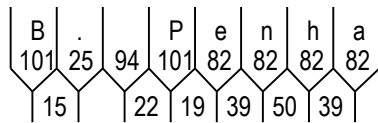

Largura: 843
Altura: 125
Fonte: IP CONTRAN Serie Em
Película Texto: Tipo X