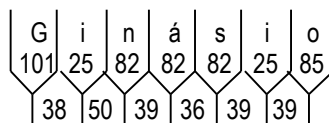

Dados das Mensagens:

Largura: 723
Altura: 125
Fonte: IP CONTRAN Serie Em
Película Texto: Tipo X