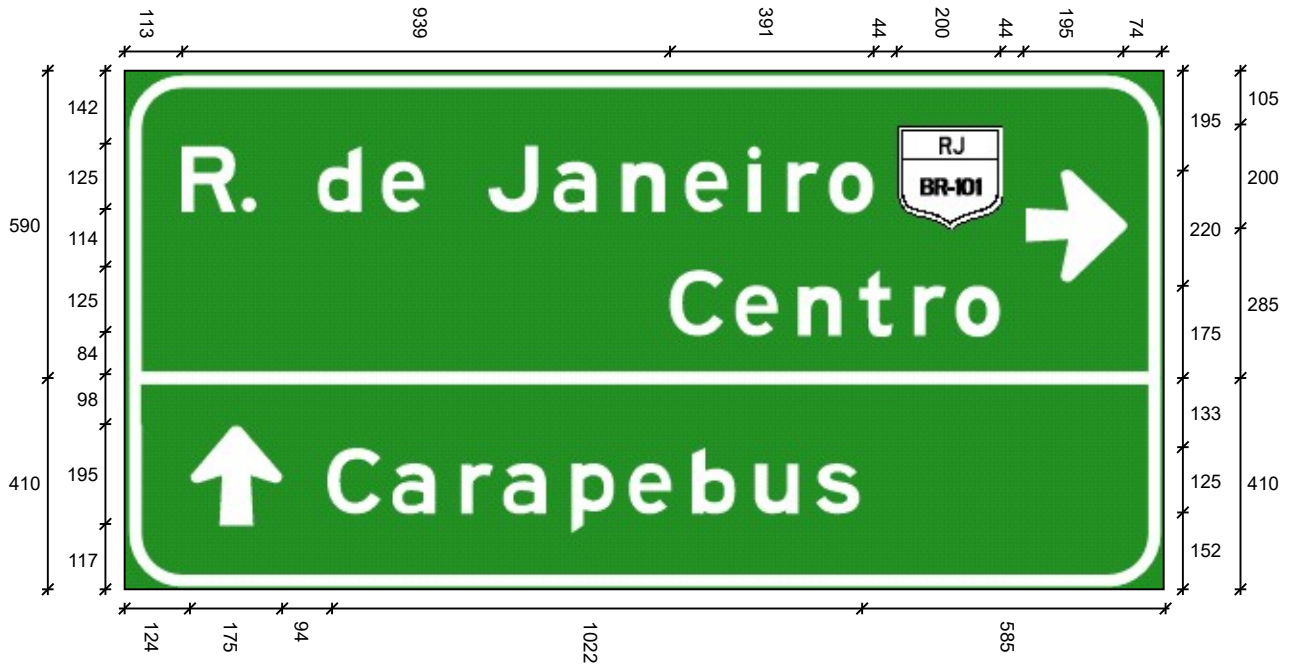

Dim.: 2000 x 1000

Orla Externa: 10
Orla Interna/Tarjas: 20

Suporte: Poste Reciclável
Chapa: Melamínico 3mm

Quantidade: 1   Localização: -22.155685/-41.535641*
Obs. Gerais Modulada S Furação Frontal com VHB - Pa20

Dados dos Módulos:

Dimensões	Fundo: Cor e Película	Orlas: Raio, Cor e Película	Setas: Código, Cor e Película
1º 2000 x 590	Verde | Tipo III	100 | Branco | Tipo X	S3-2 | Branco | Tipo X
2º 2000 x 410	Verde | Tipo III	100 | Branco | Tipo X	S1-1 | Branco | Tipo X

Dados das Figuras:

Código	Largura	Altura	Texto	Confecção	Película
Efed.wmf	200	200	RJ BR-101	Impressa	Tipo X

Dados das Mensagens:

Largura: 1330
Altura: 125
Fonte: IP CONTRAN Serie Em
Película Texto: Tipo X

R	.	d	e	J	a	n	e	i	r	o		
101	25	94	82	82	94	95	82	82	82	25	62	85
14		19	39		10	31	50	39	39	50	19	

Largura: 635
Altura: 125
Fonte: IP CONTRAN Serie Em
Película Texto: Tipo X

C	e	n	t	r	o
101	82	82	65	62	85
24	39	36	40	19	

Largura: 1022
Altura: 125
Fonte: IP CONTRAN Serie Em
Película Texto: Tipo X

C	a	r	a	p	e	b	u	s
101	82	62	82	82	82	82	82	82
24	50	19	50	28	39	39	36