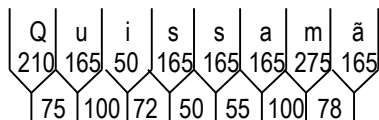

Dados das Mensagens:

Largura: 3195
Altura: 300
Fonte: IP CONTRAN Serie Em
Película Texto: Tipo X

Largura: 3852
Altura: 250
Fonte: IP CONTRAN Serie Em
Película Texto: Tipo X

Largura: 1890
Altura: 250
Fonte: IP CONTRAN Serie Em
Película Texto: Tipo X