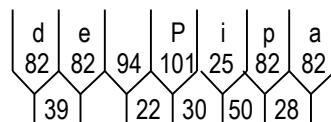

Largura: 736
Altura: 125
Fonte: IP CONTRAN Serie Em
Película Texto: Tipo X