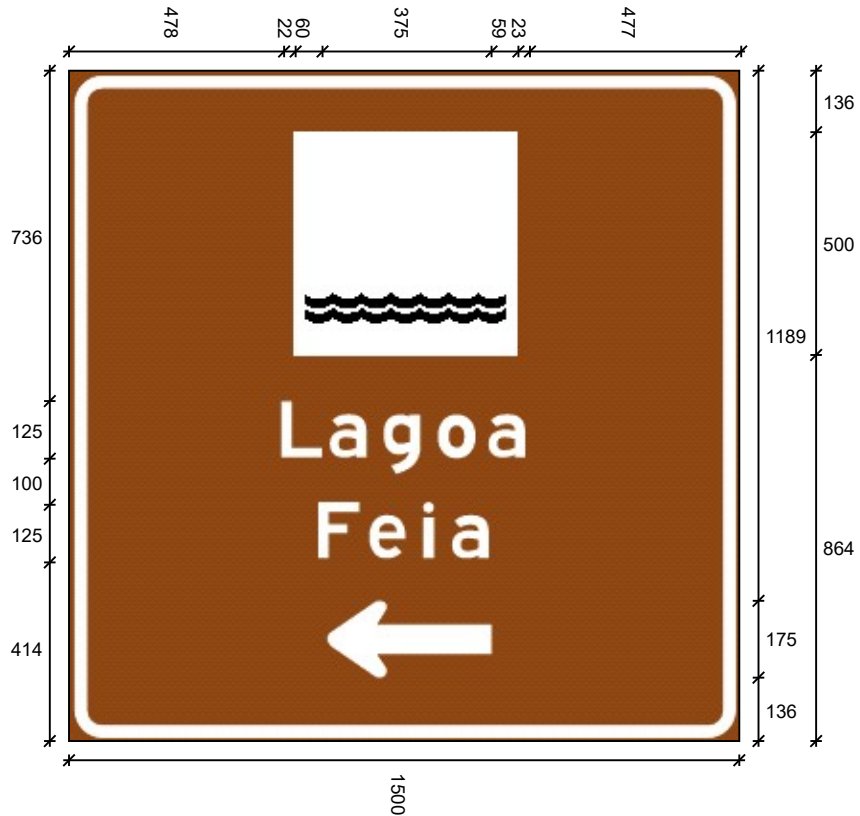

Dim.: 1500 x 1500

Orla Externa: 12
Orla Interna/Tarjas: 24

Suporte: Poste Reciclável
Chapa: Melamínico 3mm

Quantidade: 1 Localização: -22.106758/-41.349215*
Obs. Gerais Modulada S Furação Frontal com VHB - Ea39

Dados dos Módulos:

Dimensões	Fundo: Cor e Película	Orlas: Raio, Cor e Película	Setas: Código, Cor e Película
1º 1500 x 1500	Marrom | Tipo III	60 | Branco | Tipo X	S1-2 | Branco | Tipo X

Dados das Figuras:

Código	Largura	Altura	Texto	Confecção	Película
TNA-04.wmf	500	500	----	Impressa	Tipo X

Dados das Mensagens:

Largura: 545
Altura: 125
Fonte: IP CONTRAN Serie Em
Película Texto: Tipo X

Largura: 381
Altura: 125
Fonte: IP CONTRAN Serie Em
Película Texto: Tipo X