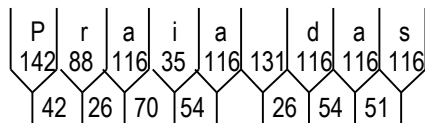

Dados das Mensagens:

Largura: 1341
Altura: 175
Fonte: IP CONTRAN Serie Em
Película Texto: Tipo X