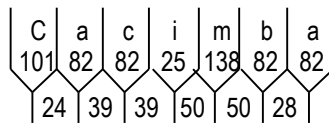

Dados das Mensagens:

Largura: 822
Altura: 125
Fonte: IP CONTRAN Serie Em
Película Texto: Tipo X