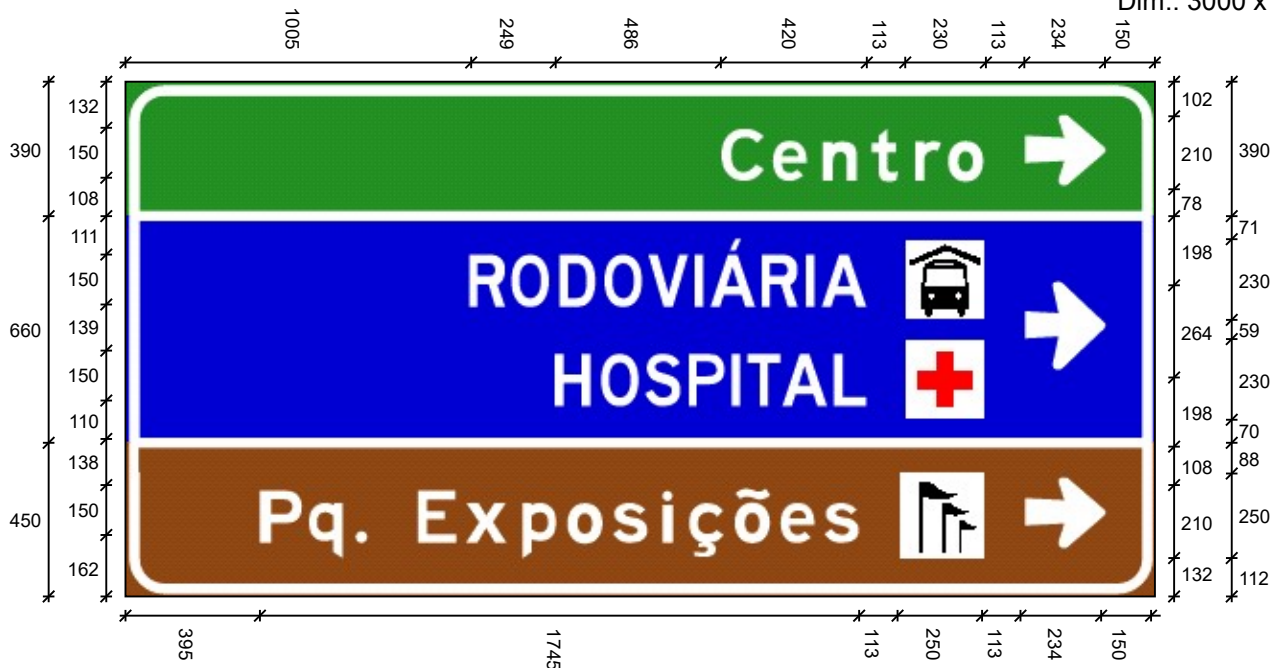

Dados das Mensagens:

Largura: 1271
Altura: 125
Fonte: IP CONTRAN Serie Em
Película Texto: Tipo X

Largura: 905
Altura: 125
Fonte: IP CONTRAN Serie Em
Película Texto: Tipo X

Dim.: 3000 x 1500

Orla Externa: 12
Orla Interna/Tarjas: 25