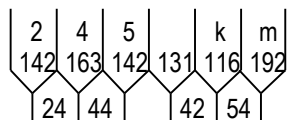

Largura: 1076
Altura: 175
Fonte: IP CONTRAN Serie Em