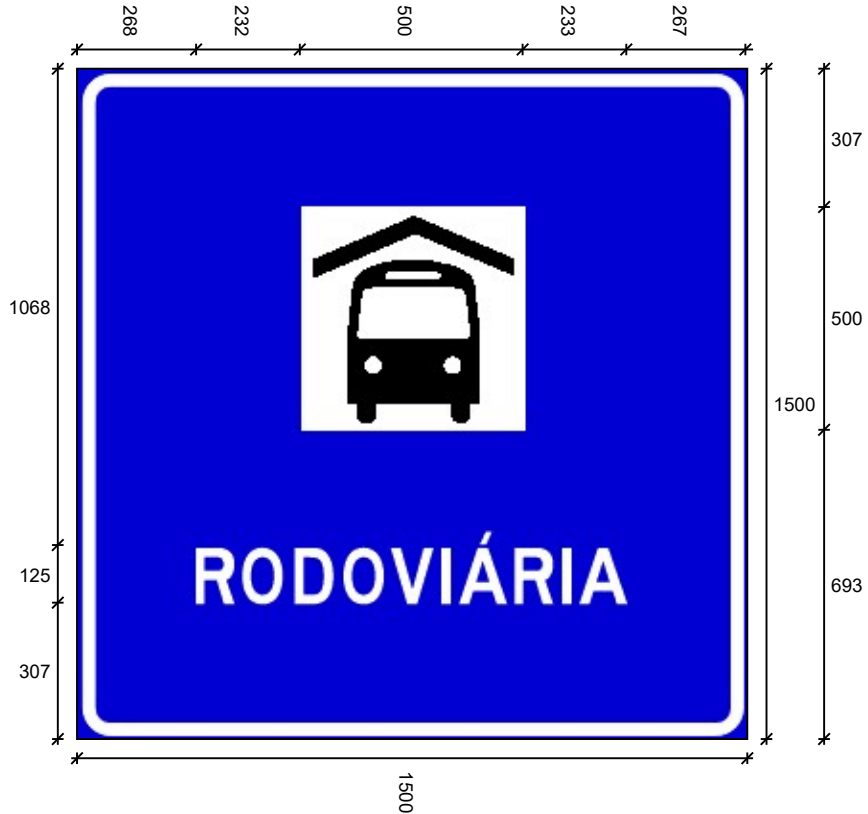

Dados das Mensagens:

Largura: 668
Altura: 125
Fonte: IP CONTRAN Serie Em
Película Texto: Tipo X

Largura: 880
Altura: 125
Fonte: IP CONTRAN Serie Em
Película Texto: Tipo X

Dim.: 1500 x 1500

Orla Externa: 12
Orla Interna/Tarjas: 25