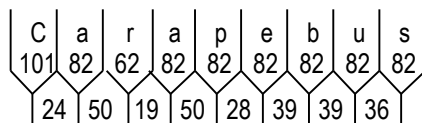

Largura: 1022
Altura: 125
Fonte: IP CONTRAN Serie Em
Película Texto: Tipo X