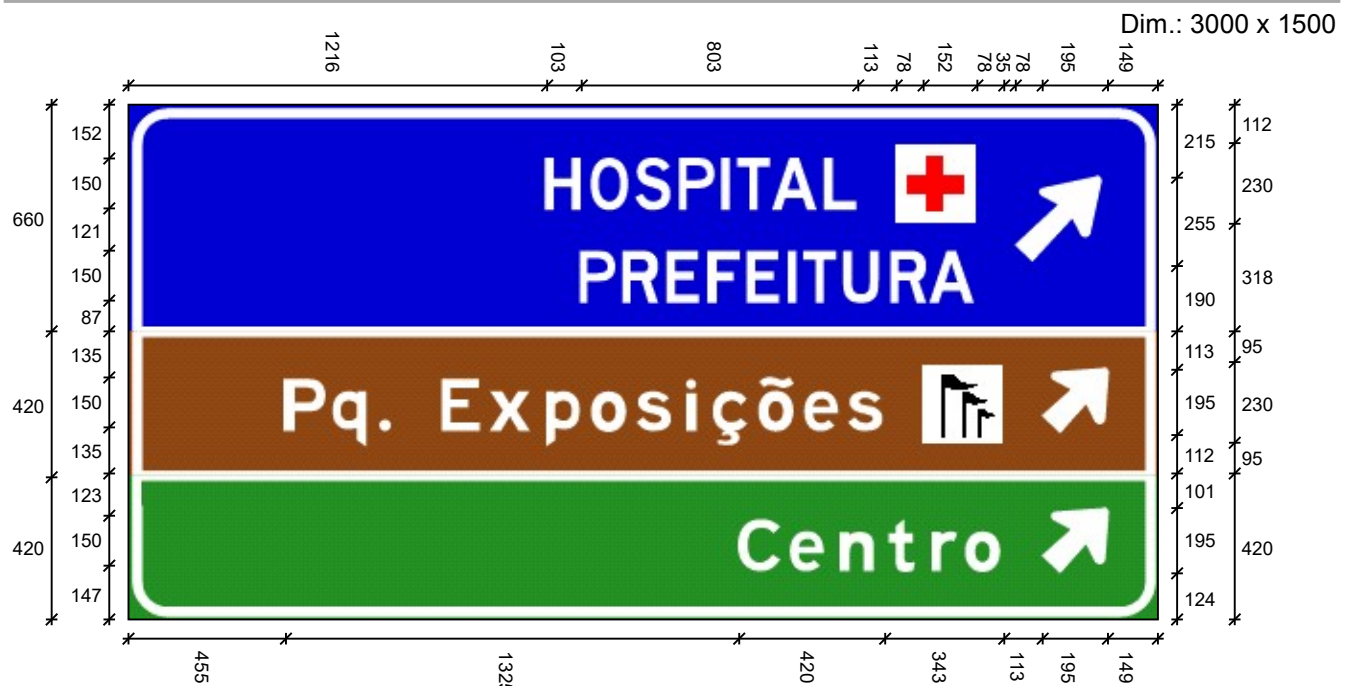

Orla Externa: 12
Orla Interna/Tarjas: 24

Suporte: Poste Reciclável
Chapa: Melamínico 3mm

Quantidade: 1 Localização: -22.122186/-41.493305*
Obs. Gerais Modulada S Furação Frontal com VHB -la24

Dados dos Módulos:

Dimensões	Fundo: Cor e Película	Orlas: Raio, Cor e Película	Setas: Código, Cor e Película
1º 3000 x 660	Azul | Tipo III	100 | Branco | Tipo X	S2-3 | Branco | Tipo X
2º 3000 x 420	Marrom | Tipo III	100 | Branco | Tipo X	S1-5 | Branco | Tipo X
3º 3000 x 420	Verde | Tipo III	100 | Branco | Tipo X	S1-5 | Branco | Tipo X

Dados das Figuras:

Código	Largura	Altura	Texto	Confecção	Película
SAU-10.wmf	230	230	----	Impressa	Tipo X
TIT-11.wmf	230	230	----	Impressa	Tipo X

Dados das Mensagens:

Largura: 906
Altura: 150
Fonte: IP CONTRAN Serie D
Película Texto: Tipo X

Largura: 1146
Altura: 150
Fonte: IP CONTRAN Serie D
Película Texto: Tipo X