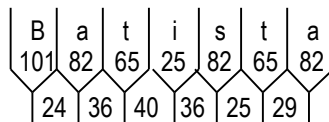

Largura: 692
Altura: 125
Fonte: IP CONTRAN Serie Em
Película Texto: Tipo X