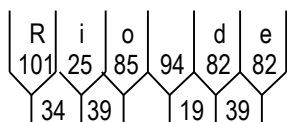

Largura: 619
Altura: 125
Fonte: IP CONTRAN Serie Em
Película Texto: Tipo X