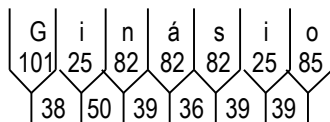

Dados das Mensagens:

Largura: 723
Altura: 125
Fonte: IP CONTRAN Serie Em
Película Texto: Tipo X