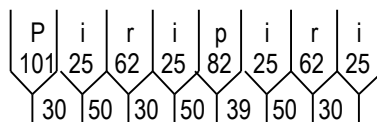

Dados das Figuras:

Código	Largura	Altura	Texto	Confecção	Película
TNA-04.wmf	500	500	----	Impressa	Tipo X

Dados das Mensagens:

Largura: 894
Altura: 125
Fonte: IP CONTRAN Serie Em
Película Texto: Tipo X

Largura: 686
Altura: 125
Fonte: IP CONTRAN Serie Em
Película Texto: Tipo X