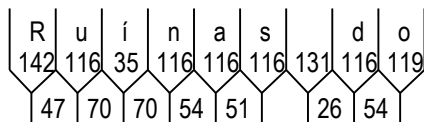

Dados das Mensagens:

Largura: 1405
Altura: 175
Fonte: IP CONTRAN Serie Em
Película Texto: Tipo X