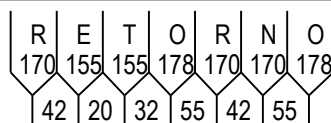

Largura: 1422
Altura: 250
Fonte: IP CONTRAN Serie D
Película Texto: Tipo X