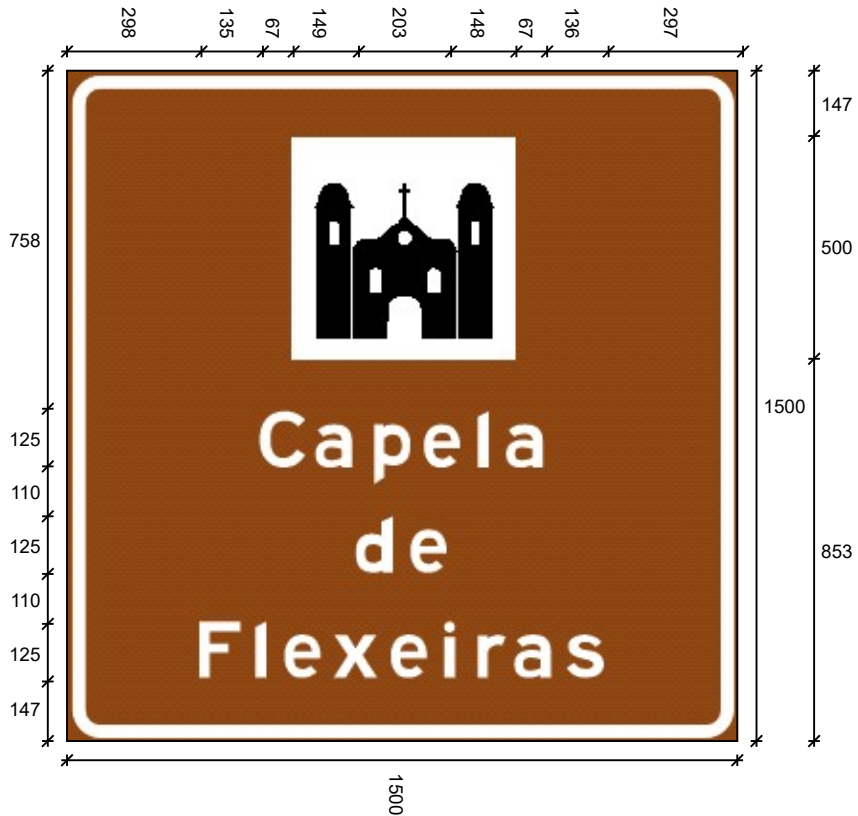

Dim.: 1500 x 1500

Orla Externa: 12
Orla Interna/Tarjas: 25

Suporte: Poste Reciclável
Chapa: Melamínico 3mm

Quantidade: 1   Localização: -22.117983/-41.234168*
Obs. Gerais Modulada S furação Frontal com VHB - Ga50

Dados dos Módulos:

Dimensões	Fundo: Cor e Película	Orlas: Raio, Cor e Película	Setas: Código, Cor e Película
1º 1500 x 1500	Marrom | Tipo III	60 | Branco | Tipo X	---

Dados das Figuras:

Código	Largura	Altura	Texto	Confecção	Película
THC-01.wmf	500	500	----	Impressa	Tipo X

Dados das Mensagens:

Largura: 634
Altura: 125
Fonte: IP CONTRAN Serie Em
Película Texto: Tipo X

Largura: 203
Altura: 125
Fonte: IP CONTRAN Serie Em
Película Texto: Tipo X

Largura: 905
Altura: 125
Fonte: IP CONTRAN Serie Em
Película Texto: Tipo X