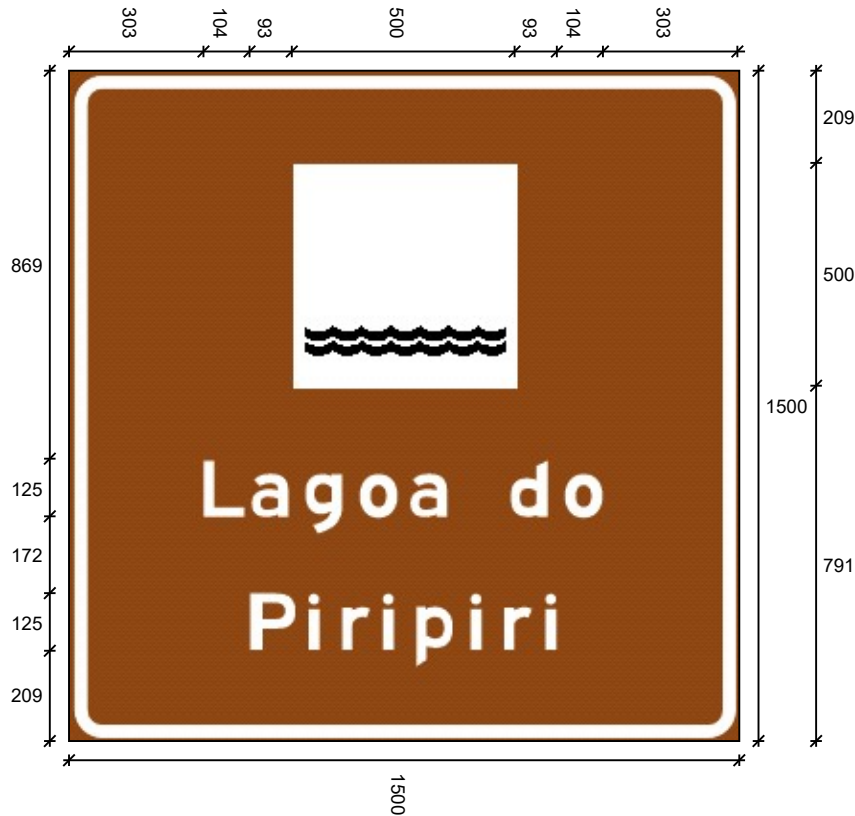

Dados das Mensagens:

Largura: 1069
Altura: 125
Fonte: IP CONTRAN Serie Em
Película Texto: Tipo X

Largura: 947
Altura: 125
Fonte: IP CONTRAN Serie Em
Película Texto: Tipo X

Dim.: 1500 x 1500

Orla Externa: 12
Orla Interna/Tarjas: 25