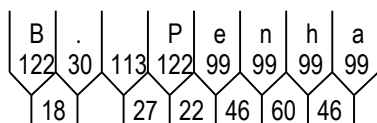

Dados das Mensagens:

Largura: 1014
Altura: 150
Fonte: IP CONTRAN Serie Em
Película Texto: Tipo X