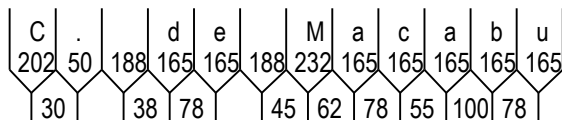

Largura: 1065
Altura: 300
Fonte: IP CONTRAN Serie Em
Película Texto: Tipo X