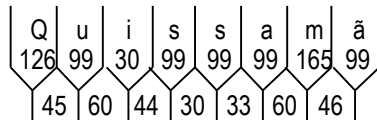

Largura: 1134
Altura: 150
Fonte: IP CONTRAN Serie Em
Película Texto: Tipo X