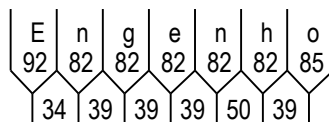

Dados das Mensagens:

Largura: 827
Altura: 125
Fonte: IP CONTRAN Serie Em
Película Texto: Tipo X