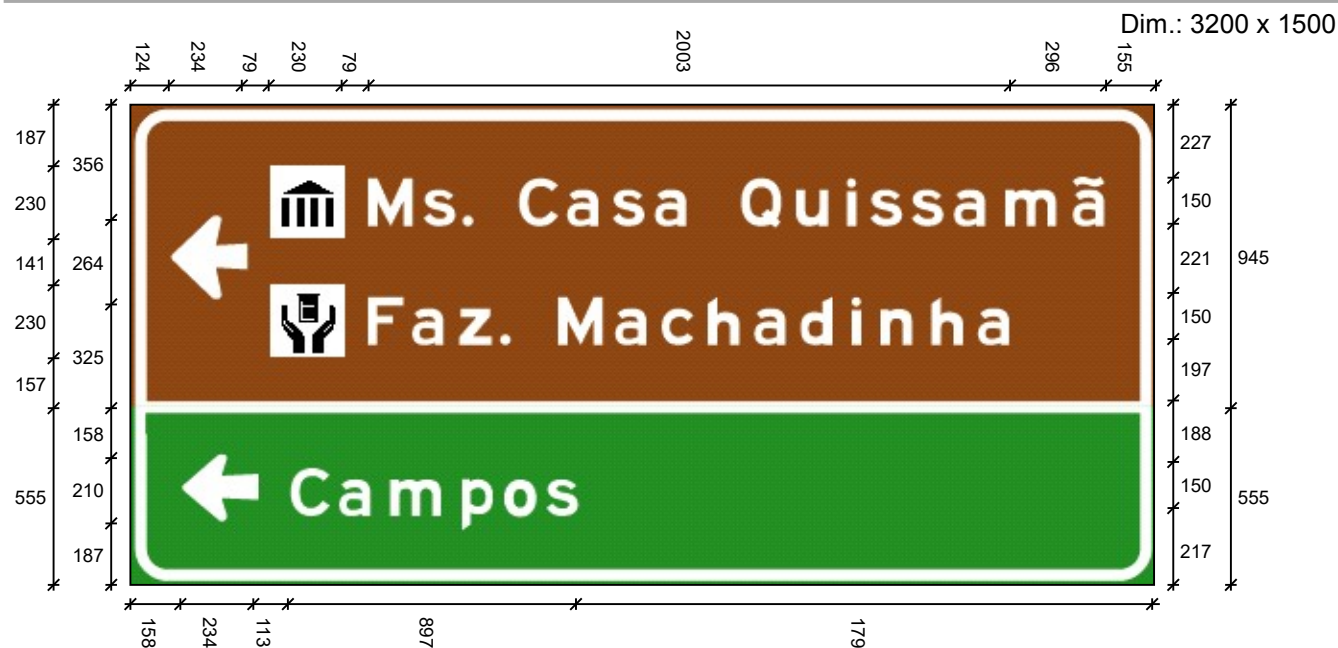

Largura: 1063
Altura: 150
Fonte: IP CONTRAN Serie D
Película Texto: Tipo X

Largura: 1155
Altura: 150
Fonte: IP CONTRAN Serie D
Película Texto: Tipo X

Largura: 1745
Altura: 150
Fonte: IP CONTRAN Serie Em
Película Texto: Tipo X