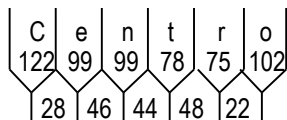

Largura: 763
Altura: 150
Fonte: IP CONTRAN Serie Em
Película Texto: Tipo X

Largura: 906
Altura: 150
Fonte: IP CONTRAN Serie D
Película Texto: Tipo X

Dados das Mensagens:

Largura: 1146
Altura: 150
Fonte: IP CONTRAN Serie D
Película Texto: Tipo X