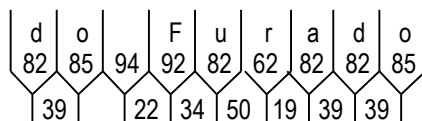

Dados das Mensagens:

Largura: 980
Altura: 125
Fonte: IP CONTRAN Serie Em
Película Texto: Tipo X

Largura: 1091
Altura: 125
Fonte: IP CONTRAN Serie Em
Película Texto: Tipo X

Largura: 1007
Altura: 125
Fonte: IP CONTRAN Serie Em
Película Texto: Tipo X